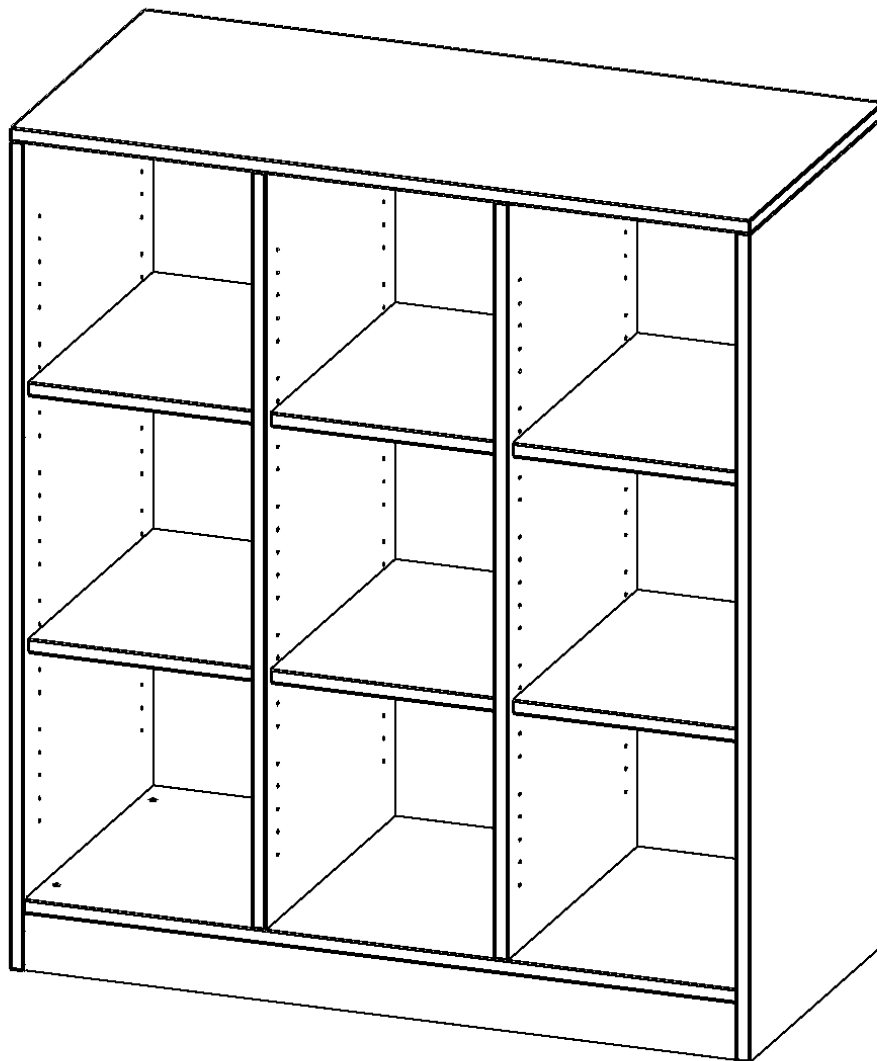

### PRODUKTBESCHREIBUNG

Die evo180 Regale und Schränke in verschiedenen Höhen und Breiten sind ein Kernstück unseres evo180 Schrankwandprogrammes. Die Rückwand ist als Sichtrückwand ausgeführt, dementsprechend eignen sich alle evo180 Einzelregale oder Regalwände auch als Raumteiler. Der Sockel hat eine Höhe von 81 mm und ist an der Unterseite mit bodenschonenden Kunststoffgleitern ausgestattet.

Konfigurieren Sie Ihr Wunsch Regal indem Sie bei den angebotenen Varianten Ihre Auswahl treffen.

Wir bieten im Rahmen der evo180 Serie viele Regale und Schränke mit ErgoTray Boxen an. Dass alles zusammen passt, finden Sie auch Schränke und Regale ohne Boxen, aber in den dazu passenden Breiten. Die Sideboards bis 3,5 Ordnerhöhen sind alle wahlweise mit Sockel, fahrbar oder mit stabilen Metallmöbelstellfüßen erhältlich. Die fahrbaren Sideboards verfügen über 4 Rollen, davon sind 2 feststellbar. Die ErgoTray Boxen sind in verschiedenen Farben erhältlich.

### EIGENSCHAFTEN

- ErgoTray Regal, 3 Ordnerhöhen
- ohne Boxen, 9 offene Fächer
- Höhe 118 cm für Standard Ordner
- mit Sockel
- Sichtrückwand

### Zubehör

Freistehend

Artikelnummer	E10553RMM	
Breite / Höhe / Tiefe	1045 mm / 1180 mm / 500 mm	41.1" / 46.5" / 19.7"
Ordnerhöhen	3	
Einlegeböden	6	
Fächer	9	
Montageart	Freistehend	
Einsatzbereich	Krippe, Kindergarten, Grundschule, Weiterführende Schule, Büro und Objekt	
Material	Kunststoff, Melaminplatte	
Produktlinie	evo180	
Bauart	Mittelwand, Schubladen, Untermodul	