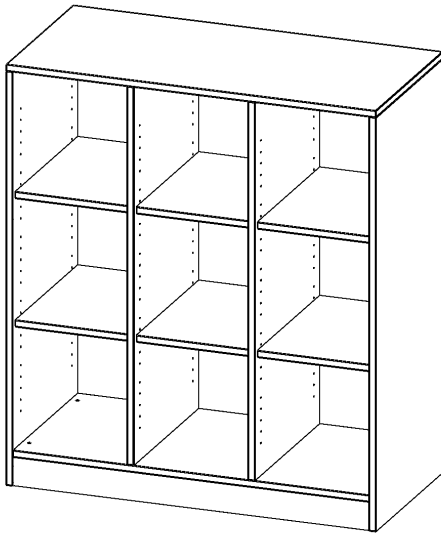

## REGAL, DREIREIHIG, 3 ORDNERHÖHEN - EVO180 SERIE

B/H/T: 104,5X118X50 CM, MIT SOCKEL (81 MM) UND MITTELWAND, OHNE BOXEN, 6 EINLEGEBODEN

### PRODUKTBESCHREIBUNG

Die evo180 Regale und Schränke in verschiedenen Höhen und Breiten sind ein Kernstück unseres evo180 Schrankwandprogrammes. Die Rückwand ist als Sichrückwand ausgeführt, dementsprechend eignen sich alle evo180 Einzelregale oder Regalwände auch als Raumteiler. Der Sockel hat eine Höhe von 81 mm und ist an der Unterseite mit bodenschonenden Kunststoffgleitern ausgestattet.

Konfigurieren Sie Ihr Wunsch Regal indem Sie bei den angebotenen Varianten Ihre Auswahl treffen.

Wir bieten im Rahmen der evo180 Serie viele Regale und Schränke mit ErgoTray Boxen an. Dass alles zusammen passt, finden Sie auch Schränke und Regale ohne Boxen, aber in den dazu passenden Breiten. Die Sideboards bis 3,5 Ordnerhöhen sind alle wahlweise mit Sockel, fahrbar oder mit stabilen Metallmöbelstellfüßen erhältlich. Die fahrbaren Sideboards verfügen über 4 Rollen, davon sind 2 feststellbar. Die ErgoTray Boxen sind in verschiedenen Farben erhältlich.

### EIGENSCHAFTEN

- ErgoTray Regal, 3 Ordnerhöhen
- ohne Boxen, 9 offene Fächer
- Höhe 118 cm für Standard Ordner
- mit Sockel
- Sichrückwand