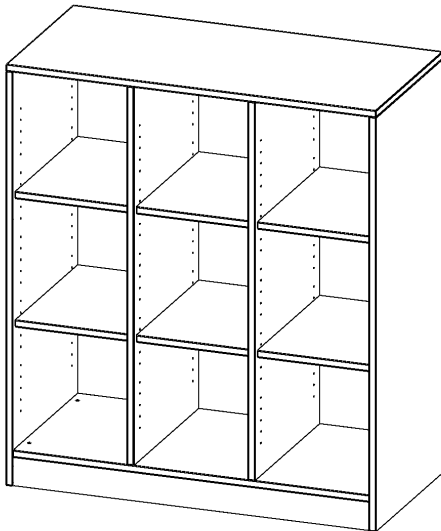

E10553RMM

PRODUKTDATENBLATT
WWW.MOEBELWERK-NIESKY.DE

REGAL, DREIREIHIG, 3 ORDNERHÖHEN - EVO180 SERIE

B/H/T: 104,5X118X50 CM, MIT SOCKEL (81 MM) UND MITTELWAND, OHNE BOXEN, 6 EINLEGEBODEN

PRODUKTBESCHREIBUNG

Die evo180 Regale und Schränke in verschiedenen Höhen und Breiten sind ein Kernstück unseres evo180 Schrankwandprogrammes. Die Rückwand ist als Sichrückwand ausgeführt, dementsprechend eignen sich alle evo180 Einzelregale oder Regalwände auch als Raumteiler. Der Sockel hat eine Höhe von 81 mm und ist an der Unterseite mit bodenschonenden Kunststoffgleitern ausgestattet.

Konfigurieren Sie Ihr Wunsch Regal indem Sie bei den angebotenen Varianten Ihre Auswahl treffen.

Wir bieten im Rahmen der evo180 Serie viele Regale und Schränke mit ErgoTray Boxen an. Dass alles zusammen passt, finden Sie auch Schränke und Regale ohne Boxen, aber in den dazu passenden Breiten. Die Sideboards bis 3,5 Ordnerhöhen sind alle wahlweise mit Sockel, fahrbar oder mit stabilen Metallmöbelstellfüßen erhältlich. Die fahrbaren Sideboards verfügen über 4 Rollen, davon sind 2 feststellbar. Die ErgoTray Boxen sind in verschiedenen Farben erhältlich.

EIGENSCHAFTEN

- ErgoTray Regal, 3 Ordnerhöhen
- ohne Boxen, 9 offene Fächer
- Höhe 118 cm für Standard Ordner
- mit Sockel
- Sichrückwand

Zubehör

Freistehend

Artikelnummer	E10553RMM	
Breite / Höhe / Tiefe	1045 mm / 1180 mm / 500 mm	41.1" / 46.5" / 19.7"
Ordnerhöhen	3	
Einlegeböden	6	
Fächer	9	
Montageart	Freistehend	
Einsatzbereich	Krippe, Kindergarten, Grundschule, Weiterführende Schule, Büro und Objekt	
Material	Kunststoff, Melaminplatte	
Produktlinie	evo180	
Bauart	Mittelwand, Schubladen, Untermodul	