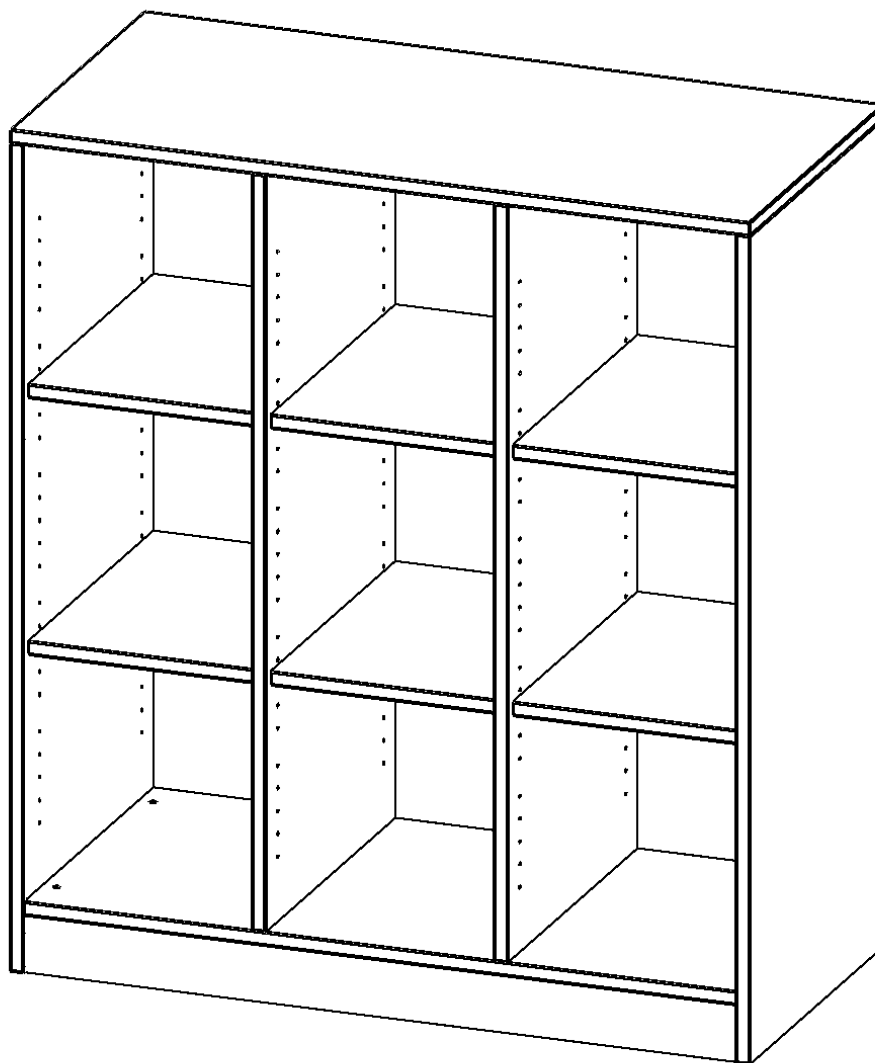

E10553RMM

PRODUKTDATENBLATT
WWW.MOEBELWERK-NIESKY.DE

REGAL, DREIREIHIG, 3 ORDNERHÖHEN - EVO180 SERIE

B/H/T: 104,5X118X50 CM, MIT SOCKEL (81 MM) UND MITTELWAND, OHNE BOXEN, 6 EINLEGEBOEDEN

PRODUKTBE SCHREIBUNG

Die evo180 Regale und Schränke in verschiedenen Höhen und Breiten sind ein Kernstück unseres evo180 Schrankwandprogrammes. Die Rückwand ist als Sichrückwand ausgeführt, dementsprechend eignen sich alle evo180 Einzelregale oder Regalwände auch als Raumteiler. Der Sockel hat eine Höhe von 81 mm und ist an der Unterseite mit bodenschonenden Kunststoffgleitern ausgestattet.

Konfigurieren Sie Ihr Wunsch Regal indem Sie bei den angebotenen Varianten Ihre Auswahl treffen.

Wir bieten im Rahmen der evo180 Serie viele Regale und Schränke mit ErgoTray Boxen an. Dass alles zusammen passt, finden Sie auch Schränke und Regale ohne Boxen, aber in den dazu passenden Breiten. Die Sideboards bis 3,5 Ordnerhöhen sind alle wahlweise mit Sockel, fahrbar oder mit stabilen Metallmöbelstellfüßen erhältlich. Die fahrbaren Sideboards verfügen über 4 Rollen, davon sind 2 feststellbar. Die ErgoTray Boxen sind in verschiedenen Farben erhältlich.

EIGENSCHAFTEN

- ErgoTray Regal, 3 Ordnerhöhen
- ohne Boxen, 9 offene Fächer
- Höhe 118 cm für Standard Ordner
- mit Sockel
- Sichrückwand

Zubehör

Freistehend

Artikelnummer	E10553RMM	
Breite / Höhe / Tiefe	1045 mm / 1180 mm / 500 mm	41.1" / 46.5" / 19.7"
Ordnerhöhen	3	
Einlegeböden	6	
Fächer	9	
Montageart	Freistehend	
Einsatzbereich	Krippe, Kindergarten, Grundschule, Weiterführende Schule, Büro und Objekt	
Material	Kunststoff, Melaminplatte	
Produktlinie	evo180	
Bauart	Mittelwand, Schubladen, Untermodul	