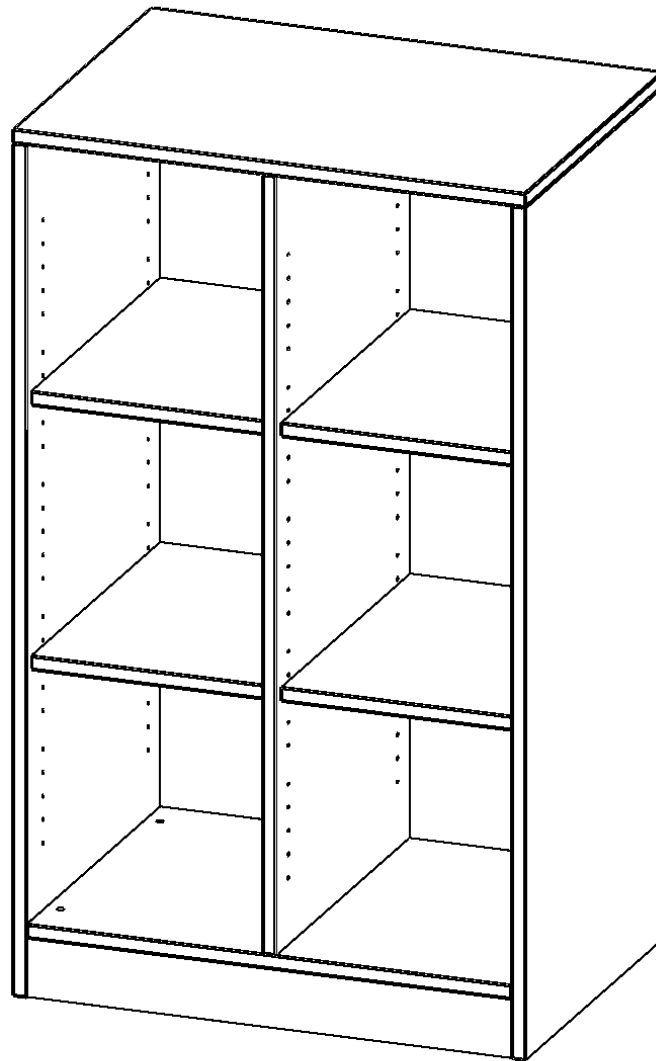

E7053RM

PRODUKTDATENBLATT
WWW.MOEBELWERK-NIESKY.DE

REGAL, ZWEIREIHIG, 3 ORDNERHÖHEN - EVO180 SERIE

B/H/T: 70,3X118X50 CM, MIT SOCKEL (81 MM) UND MITTELWAND, OHNE BOXEN, 4 EINLEGEBÖDEN

PRODUKTBESCHREIBUNG

Die evo180 Regale und Schränke in verschiedenen Höhen und Breiten sind ein Kernstück unseres evo180 Schrankwandprogrammes. Die Rückwand ist als Sichtrückwand ausgeführt, dementsprechend eignen sich alle evo180 Einzelregale oder Regalwände auch als Raumteiler. Der Sockel hat eine Höhe von 81 mm und ist an der Unterseite mit bodenschonenden Kunststoffgleitern ausgestattet.

Die Einlegeböden sind im Raster von 32 mm verstellbar. Unsere hochwertigen Bodenträger verfügen über einen "Ausziehstop", so wird verhindert, dass Böden mit Inhalt darauf aus dem Regal oder Schrank rutschen können.

Konfigurieren Sie Ihr Wunsch Regal indem Sie bei den angebotenen Varianten Ihre Auswahl treffen.

Wir bieten im Rahmen der evo180 Serie viele Regale und Schränke mit ErgoTray Boxen an. Dass alles zusammen passt, finden Sie auch Schränke und Regale ohne Boxen, aber in den dazu passenden Breiten. Die Sideboards bis 3,5 Ordnerhöhen sind alle wahlweise mit Sockel, fahrbar oder mit stabilen Metallmöbelstellfüßen erhältlich. Die fahrbaren Sideboards verfügen über 4 Rollen, davon sind 2 feststellbar. Die ErgoTray Boxen sind in verschiedenen Farben erhältlich.

EIGENSCHAFTEN

- ErgoTray Regal, 3 Ordnerhöhen
- ohne Boxen, 6 offene Fächer
- Höhe 118 cm für Standard Ordner
- mit Sockel
- Sichtrückwand

Zubehör

Freistehend

Artikelnummer	E7053RM	
Breite / Höhe / Tiefe	703 mm / 1180 mm / 500 mm	27.7" / 46.5" / 19.7"
Ordnerhöhen	3	
Einlegeböden	4	
Fächer	6	
Montageart	Freistehend	
Einsatzbereich	Krippe, Kindergarten, Grundschule, Weiterführende Schule, Büro und Objekt	
Material	Kunststoff, Melaminplatte	
Produktlinie	evo180	
Bauart	Mittelwand, Schubladen, Untermodul	