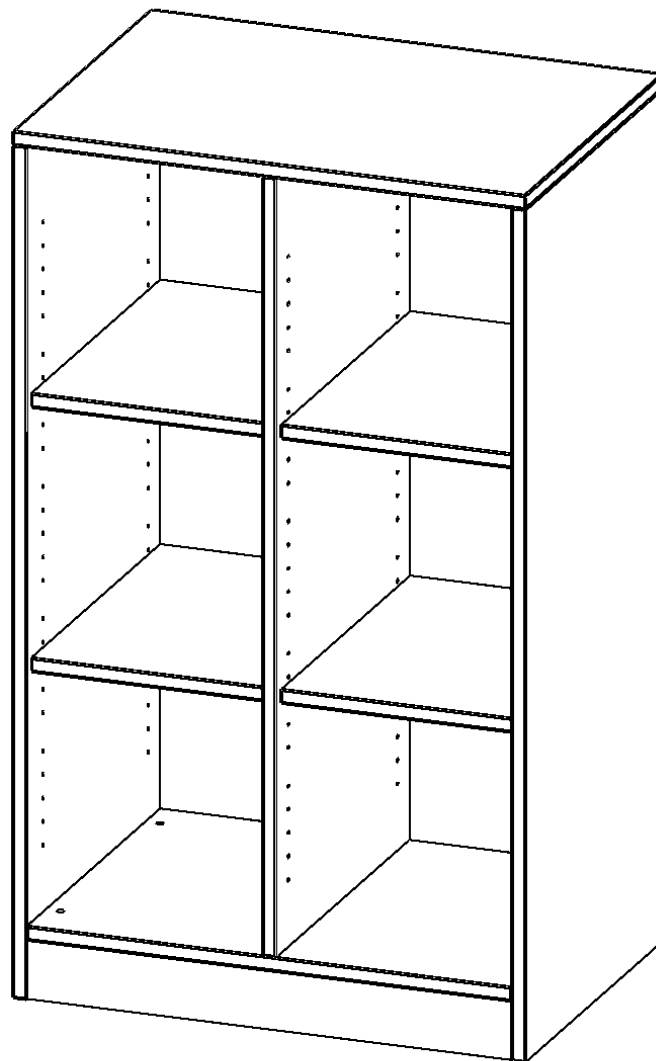

E7053RM

PRODUKTDATENBLATT
WWW.MOEBELWERK-NIESKY.DE

REGAL, ZWEIREIHIG, 3 ORDNERHÖHEN - EVO180 SERIE

B/H/T: 70,3X118X50 CM, MIT SOCKEL (81 MM) UND MITTELWAND, OHNE BOXEN, 4 EINLEGEBOEDEN

PRODUKTBESCHREIBUNG

Die evo180 Regale und Schränke in verschiedenen Höhen und Breiten sind ein Kernstück unseres evo180 Schrankwandprogrammes. Die Rückwand ist als Sichtrückwand ausgeführt, dementsprechend eignen sich alle evo180 Einzelregale oder Regalwände auch als Raumteiler. Der Sockel hat eine Höhe von 81 mm und ist an der Unterseite mit bodenschonenden Kunststoffgleitern ausgestattet.

Konfigurieren Sie Ihr Wunsch Regal indem Sie bei den angebotenen Varianten Ihre Auswahl treffen.

Wir bieten im Rahmen der evo180 Serie viele Regale und Schränke mit ErgoTray Boxen an. Dass alles zusammen passt, finden Sie auch Schränke und Regale ohne Boxen, aber in den dazu passenden Breiten. Die Sideboards bis 3,5 Ordnerhöhen sind alle wahlweise mit Sockel, fahrbar oder mit stabilen Metallmöbelstellfüßen erhältlich. Die fahrbaren Sideboards verfügen über 4 Rollen, davon sind 2 feststellbar. Die ErgoTray Boxen sind in verschiedenen Farben erhältlich.

EIGENSCHAFTEN

- ErgoTray Regal, 3 Ordnerhöhen
- ohne Boxen, 6 offene Fächer
- Höhe 118 cm für Standard Ordner
- mit Sockel
- Sichtrückwand

Zubehör

Freistehend

Artikelnummer	E7053RM	
Breite / Höhe / Tiefe	703 mm / 1180 mm / 500 mm	27.7" / 46.5" / 19.7"
Ordnerhöhen	3	
Einlegeböden	4	
Fächer	6	
Montageart	Freistehend	
Einsatzbereich	Krippe, Kindergarten, Grundschule, Weiterführende Schule, Büro und Objekt	
Material	Kunststoff, Melaminplatte	
Produktlinie	evo180	
Bauart	Mittelwand, Schubladen, Untermodul	