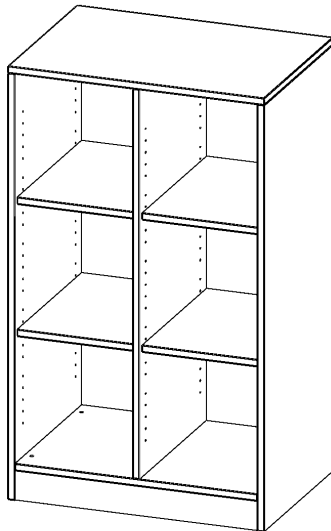

E7053RM

PRODUKTDATENBLATT
WWW.MOEBELWERK-NIESKY.DE

REGAL, ZWEIREIHIG, 3 ORDNERHÖHEN - EVO180 SERIE

B/H/T: 70,3X118X50 CM, MIT SOCKEL (81 MM) UND MITTELWAND, OHNE BOXEN, 4 EINLEGEBÖDEN

PRODUKTBESCHREIBUNG

Die evo180 Regale und Schränke in verschiedenen Höhen und Breiten sind ein Kernstück unseres evo180 Schrankwandprogrammes. Die Rückwand ist als Sichrückwand ausgeführt, dementsprechend eignen sich alle evo180 Einzelregale oder Regalwände auch als Raumteiler. Der Sockel hat eine Höhe von 81 mm und ist an der Unterseite mit bodenschonenden Kunststoffgleitern ausgestattet.

Alle Regale werden aus melaminharzbeschichteter E1-Feinspanplatte gefertigt, die FSC zertifiziert und formaldehydfrei sind. Als Kanten verwenden wir besonders robuste 2 mm starke ABS Kanten, die unter hoher Temperatur fest verleimt werden. Bitte wählen Sie Ihr Wunschdekor aus unserer Dekorpalette aus.

Konfigurieren Sie Ihr Wunsch Regal indem Sie bei den angebotenen Varianten Ihre Auswahl treffen.

Wir bieten im Rahmen der evo180 Serie viele Regale und Schränke mit ErgoTray Boxen an. Dass alles zusammen passt, finden Sie auch Schränke und Regale ohne Boxen, aber in den dazu passenden Breiten. Die Sideboards bis 3,5 Ordnerhöhen sind alle wahlweise mit Sockel, fahrbar oder mit stabilen Metallmöbelstellfüßen erhältlich. Die fahrbaren Sideboards verfügen über 4 Rollen, davon sind 2 feststellbar. Die ErgoTray Boxen sind in verschiedenen Farben erhältlich.

EIGENSCHAFTEN

- ErgoTray Regal, 3 Ordnerhöhen
- ohne Boxen, 6 offene Fächer
- Höhe 118 cm für Standard Ordner
- mit Sockel
- Sichrückwand

Zubehör

Freistehend

Artikelnummer	E7053RM	
Breite / Höhe / Tiefe	703 mm / 1180 mm / 500 mm	27.7" / 46.5" / 19.7"
Ordnerhöhen	3	
Einlegeböden	4	
Fächer	6	
Montageart	Freistehend	
Einsatzbereich	Krippe, Kindergarten, Grundschule, Weiterführende Schule, Büro und Objekt	
Material	Kunststoff, Melaminplatte	
Produktlinie	evo180	
Bauart	Mittelwand, Schubladen, Untermodul	