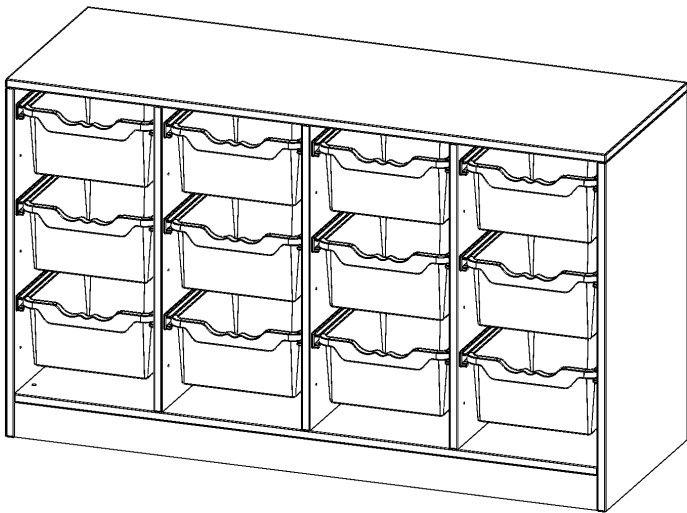

E13952G

PRODUKTDATENBLATT
WWW.MOEBELWERK-NIESKY.DE

ERGOTRAY REGAL, VIERREIHIG, 2 ORDNERHÖHEN - EVO180 SERIE

B/H/T: 138,7X82X50 CM, MIT SOCKEL (81 MM), 12 HOHE ERGOTRAY BOXEN

PRODUKTBESCHREIBUNG

Die evo180 Regale und Schränke in verschiedenen Höhen und Breiten sind ein Kernstück unseres evo180 Schrankwandprogrammes. Die Rückwand ist als Sichrückwand ausgeführt, dementsprechend eignen sich alle evo180 Einzelregale oder Regalwände auch als Raumteiler. Der Sockel hat eine Höhe von 81 mm und ist an der Unterseite mit bodenschonenden Kunststoffgleitern ausgestattet.

Alle Regale werden aus melaminharzbeschichteter E1-Feinspanplatte gefertigt, die FSC zertifiziert und formaldehydfrei sind. Als Kanten verwenden wir besonders robuste 2 mm starke ABS Kanten, die unter hoher Temperatur fest verleimt werden. Bitte wählen Sie Ihr Wunschdekor aus unserer Dekorpalette aus.

Die Einlegeböden sind im Raster von 32 mm verstellbar. Unsere hochwertigen Bodenträger verfügen über einen "Ausziehstop", so wird verhindert, dass Böden mit Inhalt darauf aus dem Regal oder Schrank rutschen können.

Konfigurieren Sie Ihr Wunsch Regal indem Sie bei den angebotenen Varianten Ihre Auswahl treffen.

Die praktischen ErgoTray Boxen sind in 2 Höhen verfügbar - es gibt hohe und flache Boxen. Wir bieten im Rahmen der evo180 Serie viele Regale und Schränke mit ErgoTray Boxen an. Dass alles zusammen passt, finden Sie auch Schränke und Regale ohne Boxen, aber in den dazu passenden Breiten. Die Sideboards bis 3,5 Ordnerhöhen sind alle wahlweise mit Sockel, fahrbar oder mit stabilen Metallmöbelstellfüßen erhältlich. Die fahrbaren Sideboards verfügen über 4 Rollen, davon sind 2 feststellbar. Die ErgoTray Boxen sind in verschiedenen Farben erhältlich.