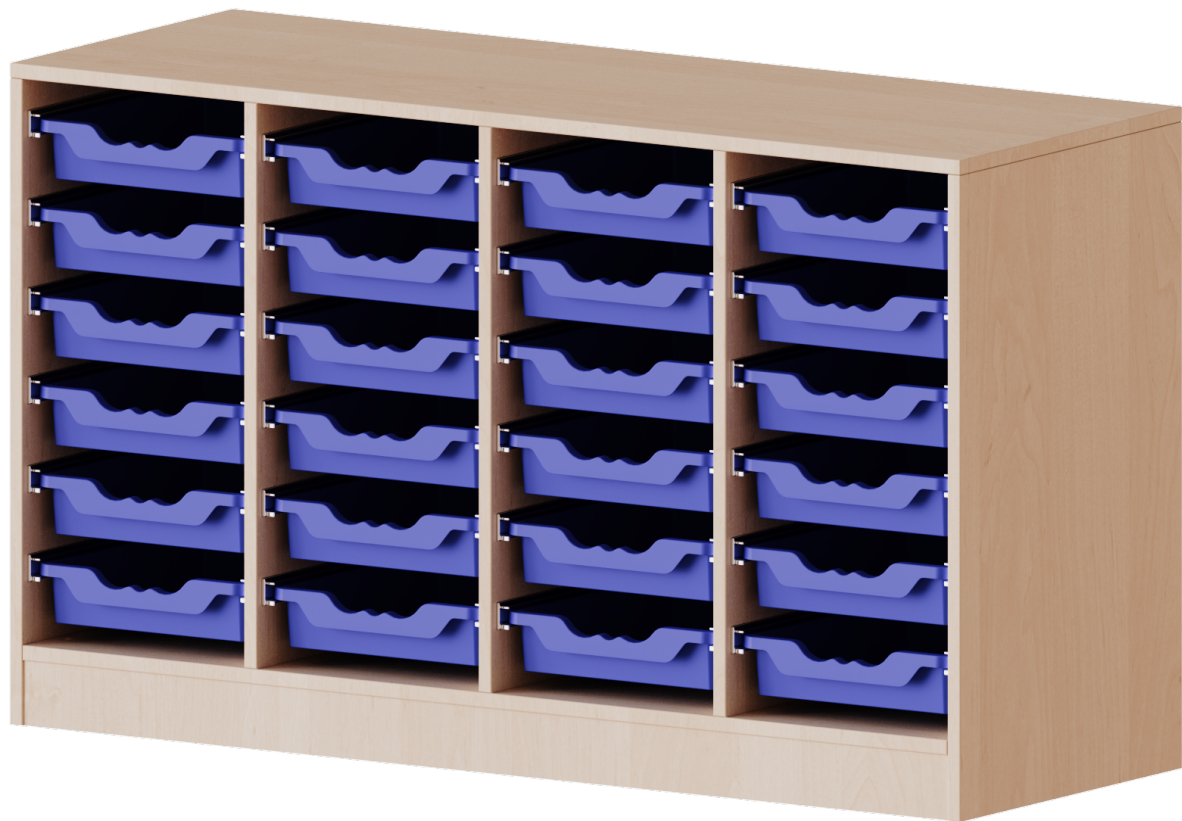

E13952KR

PRODUKTDATENBLATT
WWW.MOEBELWERK-NIESKY.DE

ERGOTRAY REGAL, VIERREIHIG, 2 ORDNERHÖHEN - EVO180 SERIE

B/H/T: 138,7X82X50 CM, FAHRBAR, 24 FLACHE ERGOTRAY BOXEN

PRODUKTBESCHREIBUNG

Die evo180 Regale und Schränke in verschiedenen Höhen und Breiten sind ein Kernstück unseres evo180 Schrankwandprogrammes. Die Rückwand ist als Sichrückwand ausgeführt, dementsprechend eignen sich alle evo180 Einzelregale oder Regalwände auch als Raumteiler. Der Sockel hat eine Höhe von 81 mm und ist an der Unterseite mit bodenschonenden Kunststoffgleitern ausgestattet.

Die Einlegeböden sind im Raster von 32 mm verstellbar. Unsere hochwertigen Bodenträger verfügen über einen "Ausziehstop", so wird verhindert, dass Böden mit Inhalt darauf aus dem Regal oder Schrank rutschen können.

Konfigurieren Sie Ihr Wunsch Regal indem Sie bei den angebotenen Varianten Ihre Auswahl treffen.

Die praktischen ErgoTray Boxen sind in 2 Höhen verfügbar - es gibt hohe und flache Boxen. Wir bieten im Rahmen der evo180 Serie viele Regale und Schränke mit ErgoTray Boxen an. Dass alles zusammen passt, finden Sie auch Schränke und Regale ohne Boxen, aber in den dazu passenden Breiten. Die Sideboards bis 3,5 Ordnerhöhen sind alle wahlweise mit Sockel, fahrbar oder mit stabilen Metallmöbelstellfüßen erhältlich. Die fahrbaren Sideboards verfügen über 4 Rollen, davon sind 2 feststellbar. Die ErgoTray Boxen sind in verschiedenen Farben erhältlich.

EIGENSCHAFTEN

- ErgoTray Regal, 2 Ordnerhöhen
- mit 24 flachen ErgoTray Boxen
- Höhe 82 cm für Standard Ordner
- fahrbar, 4 Rollen, 2 mit Bremse
- Sichrückwand

Zubehör

Fahrbar

Artikelnummer	E13952KR	
Breite / Höhe / Tiefe	1387 mm / 820 mm / 500 mm	54.6" / 32.3" / 19.7"
Ordnerhöhen	2	
Aufbewahrungsboxen	24	
Montageart	Fahrbar	
Einsatzbereich	Krippe, Kindergarten, Grundschule, Weiterführende Schule, Büro und Objekt	
Material	Kunststoff, Melaminplatte	
Produktlinie	evo180	
Bauart	Mittelwand, Schubladen	