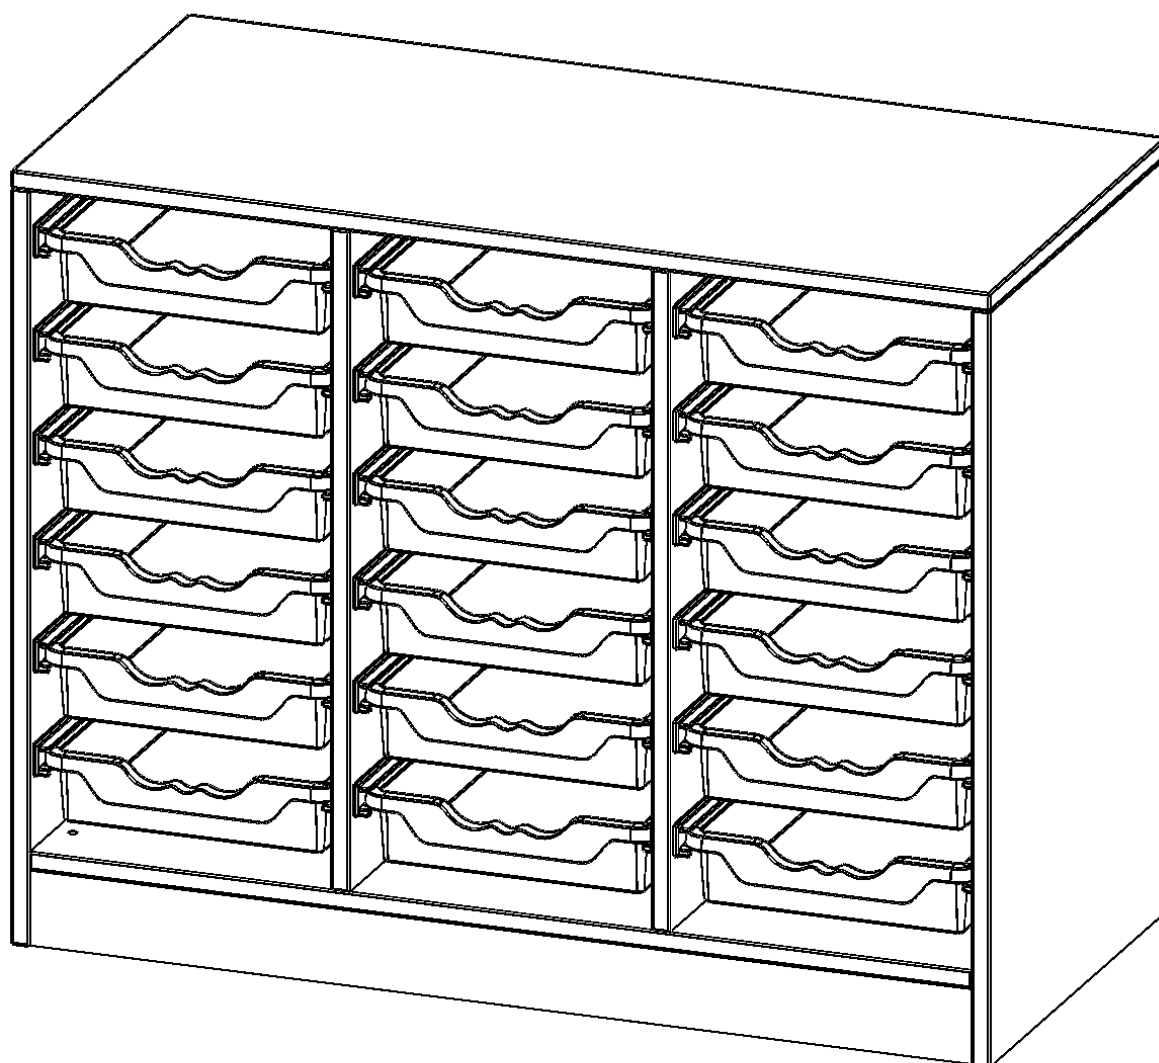

E10552K

PRODUKTDATENBLATT
WWW.MOEBELWERK-NIESKY.DE

ERGOTRAY REGAL, DREIREIHIG, 2 ORDNERHÖHEN - EVO180 SERIE

B/H/T: 104,5X82X50 CM, MIT SOCKEL (81 MM), 18 FLACHE ERGOTRAY BOXEN

PRODUKTBESCHREIBUNG

Die evo180 Regale und Schränke in verschiedenen Höhen und Breiten sind ein Kernstück unseres evo180 Schrankwandprogrammes. Die Rückwand ist als Sichrückwand ausgeführt, dementsprechend eignen sich alle evo180 Einzelregale oder Regalwände auch als Raumteiler. Der Sockel hat eine Höhe von 81 mm und ist an der Unterseite mit bodenschonenden Kunststoffgleitern ausgestattet.

Die Einlegeböden sind im Raster von 32 mm verstellbar. Unsere hochwertigen Bodenträger verfügen über einen "Ausziehstop", so wird verhindert, dass Böden mit Inhalt darauf aus dem Regal oder Schrank rutschen können.

Konfigurieren Sie Ihr Wunsch Regal indem Sie bei den angebotenen Varianten Ihre Auswahl treffen.

Die praktischen ErgoTray Boxen sind in 2 Höhen verfügbar - es gibt hohe und flache Boxen. Wir bieten im Rahmen der evo180 Serie viele Regale und Schränke mit ErgoTray Boxen an. Dass alles zusammen passt, finden Sie auch Schränke und Regale ohne Boxen, aber in den dazu passenden Breiten. Die Sideboards bis 3,5 Ordnerhöhen sind alle wahlweise mit Sockel, fahrbar oder mit stabilen Metallmöbelstellfüßen erhältlich. Die fahrbaren Sideboards verfügen über 4 Rollen, davon sind 2 feststellbar. Die ErgoTray Boxen sind in verschiedenen Farben erhältlich.

EIGENSCHAFTEN

- ErgoTray Regal, 2 Ordnerhöhen
- mit 18 flachen ErgoTray Boxen
- Höhe 82 cm für Standard Ordner
- mit Sockel
- Sichrückwand

Zubehör

Freistehend

Artikelnummer	E10552K	
Breite / Höhe / Tiefe	1045 mm / 820 mm / 500 mm	41.1" / 32.3" / 19.7"
Ordnerhöhen	2	
Aufbewahrungsboxen	18	
Montageart	Freistehend	
Einsatzbereich	Krippe, Kindergarten, Grundschule, Weiterführende Schule, Büro und Objekt	
Material	Kunststoff, Melaminplatte	
Produktlinie	evo180	
Bauart	Mittelwand, Schubladen, Untermodul	