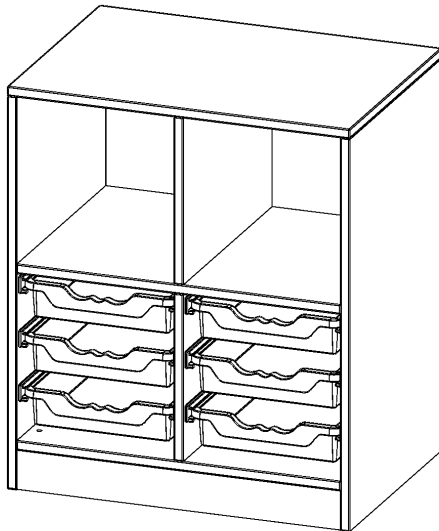

E7051K1R

PRODUKTDATENBLATT
WWW.MOEBELWERK-NIESKY.DE

ERGOTRAY REGAL, ZWEIREIHIG, 2 ORDNERHÖHEN - EVO180 SERIE

B/H/T: 70,3X82X50 CM, MIT SOCKEL (81 MM), OBEN 2 FÄCHER, UNTEN 6 FLACHE ERGOTRAY BOXEN

PRODUKTBESCHREIBUNG

Die evo180 Regale und Schränke in verschiedenen Höhen und Breiten sind ein Kernstück unseres evo180 Schrankwandprogrammes. Die Rückwand ist als Sichrückwand ausgeführt, dementsprechend eignen sich alle evo180 Einzelregale oder Regalwände auch als Raumteiler. Der Sockel hat eine Höhe von 81 mm und ist an der Unterseite mit bodenschonenden Kunststoffgleitern ausgestattet.

Die Einlegeböden sind im Raster von 32 mm verstellbar. Unsere hochwertigen Bodenträger verfügen über einen "Ausziehstop", so wird verhindert, dass Böden mit Inhalt darauf aus dem Regal oder Schrank rutschen können.

Konfigurieren Sie Ihr Wunsch Regal indem Sie bei den angebotenen Varianten Ihre Auswahl treffen.

Die praktischen ErgoTray Boxen sind in 2 Höhen verfügbar - es gibt hohe und flache Boxen. Wir bieten im Rahmen der evo180 Serie viele Regale und Schränke mit ErgoTray Boxen an. Dass alles zusammen passt, finden Sie auch Schränke und Regale ohne Boxen, aber in den dazu passenden Breiten. Die Sideboards bis 3,5 Ordnerhöhen sind alle wahlweise mit Sockel, fahrbar oder mit stabilen Metallmöbelstellfüßen erhältlich. Die fahrbaren Sideboards verfügen über 4 Rollen, davon sind 2 feststellbar. Die ErgoTray Boxen sind in verschiedenen Farben erhältlich.