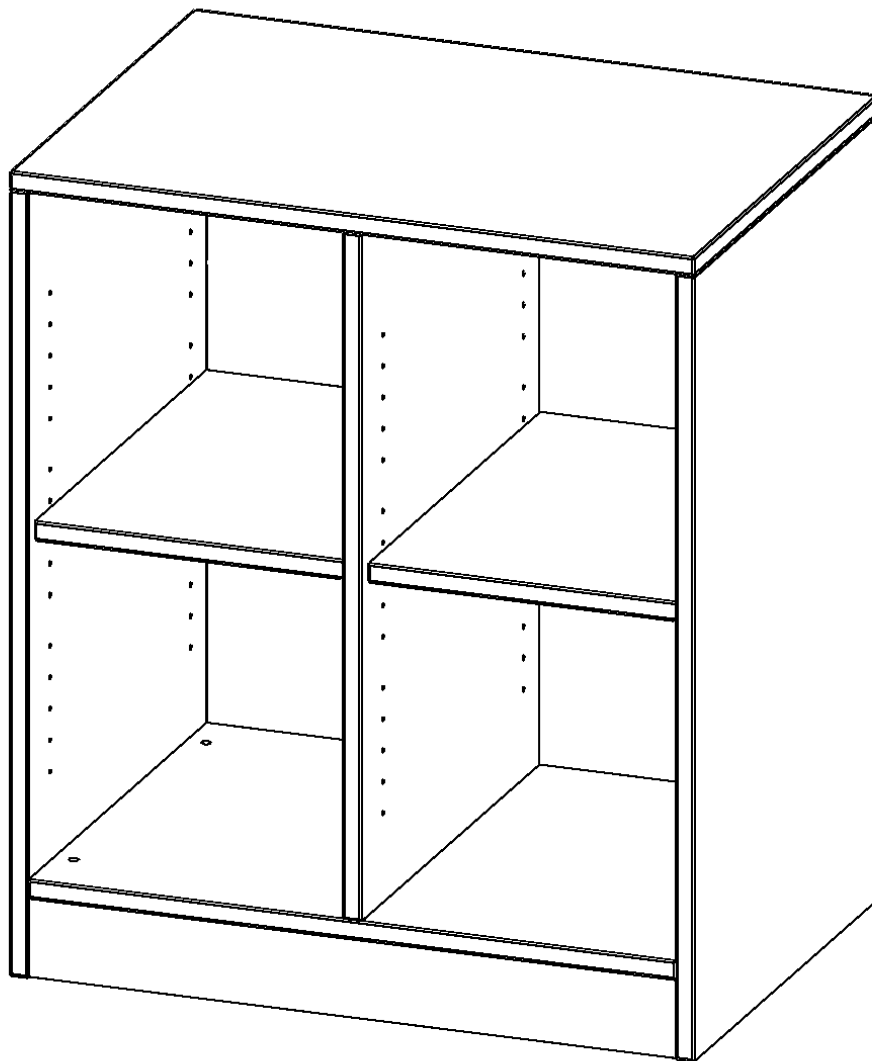

### PRODUKTBESCHREIBUNG

Die evo180 Regale und Schränke in verschiedenen Höhen und Breiten sind ein Kernstück unseres evo180 Schrankwandprogrammes. Die Rückwand ist als Sichtrückwand ausgeführt, dementsprechend eignen sich alle evo180 Einzelregale oder Regalwände auch als Raumteiler. Der Sockel hat eine Höhe von 81 mm und ist an der Unterseite mit bodenschonenden Kunststoffgleitern ausgestattet.

Konfigurieren Sie Ihr Wunsch Regal indem Sie bei den angebotenen Varianten Ihre Auswahl treffen.

Wir bieten im Rahmen der evo180 Serie viele Regale und Schränke mit ErgoTray Boxen an. Dass alles zusammen passt, finden Sie auch Schränke und Regale ohne Boxen, aber in den dazu passenden Breiten. Die Sideboards bis 3,5 Ordnerhöhen sind alle wahlweise mit Sockel, fahrbar oder mit stabilen Metallmöbelstellfüßen erhältlich. Die fahrbaren Sideboards verfügen über 4 Rollen, davon sind 2 feststellbar. Die ErgoTray Boxen sind in verschiedenen Farben erhältlich.

### EIGENSCHAFTEN

- ErgoTray Regal, 2 Ordnerhöhen
- ohne Boxen, 4 offene Fächer
- Sichtrückwand
- Höhe 82 cm für Standard Ordner
- mit Sockel

### Zubehör

Freistehend

Artikelnummer	E7052RM	
Breite / Höhe / Tiefe	703 mm / 820 mm / 500 mm	27.7" / 32.3" / 19.7"
Gewicht	28,5 kg	62.8 lbs
Ordnerhöhen	2	
Einlegeböden	2	
Fächer	4	
Montageart	Freistehend	
Einsatzbereich	Krippe, Kindergarten, Grundschule, Weiterführende Schule, Büro und Objekt	
Material	Kunststoff, Melaminplatte	
Produktlinie	evo180	
Bauart	Mittelwand, Schubladen, Untermodul	