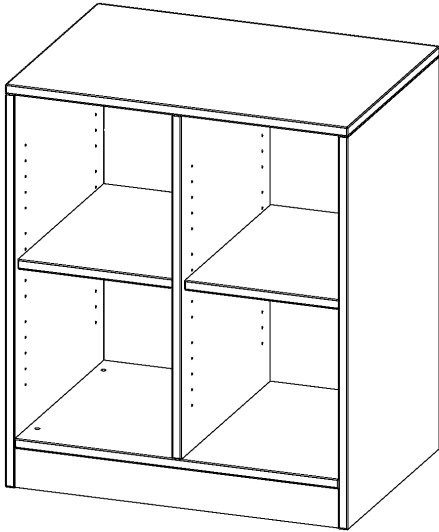

## REGAL, ZWEIREIHIG, 2 ORDNERHÖHEN - EVO180 SERIE

B/H/T: 70,3X82X50 CM, MIT SOCKEL (81 MM) UND MITTELWAND, OHNE BOXEN, 2 EINLEGEBODEN

### PRODUKTBESCHREIBUNG

Die evo180 Regale und Schränke in verschiedenen Höhen und Breiten sind ein Kernstück unseres evo180 Schrankwandprogrammes. Die Rückwand ist als Sichtrückwand ausgeführt, dementsprechend eignen sich alle evo180 Einzelregale oder Regalwände auch als Raumteiler. Der Sockel hat eine Höhe von 81 mm und ist an der Unterseite mit bodenschonenden Kunststoffgleitern ausgestattet.

Konfigurieren Sie Ihr Wunsch Regal indem Sie bei den angebotenen Varianten Ihre Auswahl treffen.

Wir bieten im Rahmen der evo180 Serie viele Regale und Schränke mit ErgoTray Boxen an. Dass alles zusammen passt, finden Sie auch Schränke und Regale ohne Boxen, aber in den dazu passenden Breiten. Die Sideboards bis 3,5 Ordnerhöhen sind alle wahlweise mit Sockel, fahrbar oder mit stabilen Metallmöbelstellfüßen erhältlich. Die fahrbaren Sideboards verfügen über 4 Rollen, davon sind 2 feststellbar. Die ErgoTray Boxen sind in verschiedenen Farben erhältlich.

### EIGENSCHAFTEN

- ErgoTray Regal, 2 Ordnerhöhen
- ohne Boxen, 4 offene Fächer
- Sichtrückwand
- Höhe 82 cm für Standard Ordner
- mit Sockel