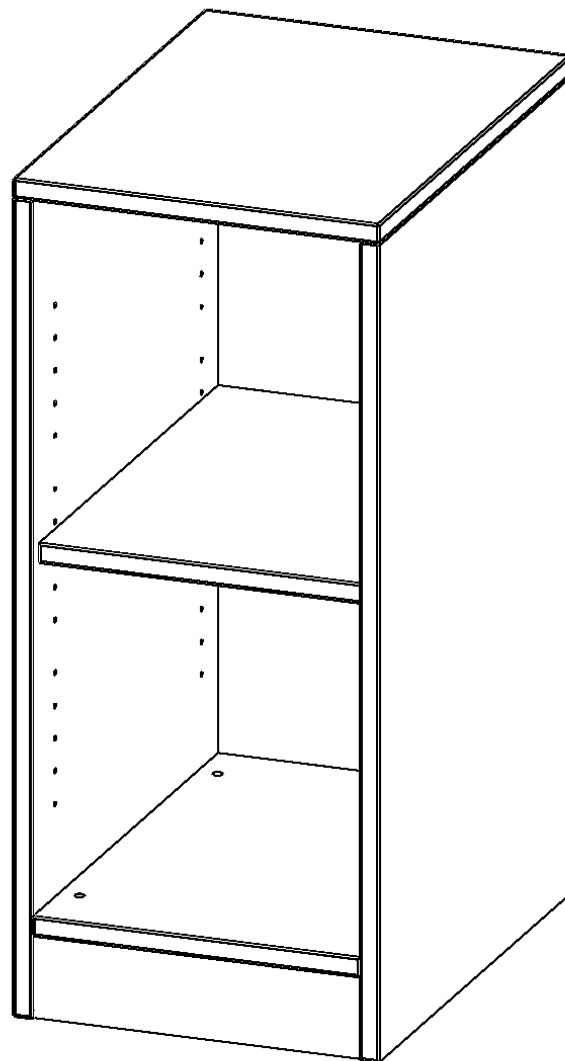

E3652R

PRODUKTDATENBLATT
WWW.MOEBELWERK-NIESKY.DE

REGAL, EINREIHIG, 2 ORDNERHÖHEN - EVO180 SERIE

B/H/T: 36,1X82X50 CM, MIT SOCKEL (81 MM), OHNE BOXEN, 1 EINLEGEBODEN

PRODUKTBESCHREIBUNG

Die evo180 Regale und Schränke in verschiedenen Höhen und Breiten sind ein Kernstück unseres evo180 Schrankwandprogrammes. Die Rückwand ist als Sichtrückwand ausgeführt, dementsprechend eignen sich alle evo180 Einzelregale oder Regalwände auch als Raumteiler. Der Sockel hat eine Höhe von 81 mm und ist an der Unterseite mit bodenschonenden Kunststoffgleitern ausgestattet.

Konfigurieren Sie Ihr Wunsch Regal indem Sie bei den angebotenen Varianten Ihre Auswahl treffen.

Wir bieten im Rahmen der evo180 Serie viele Regale und Schränke mit ErgoTray Boxen an. Dass alles zusammen passt, finden Sie auch Schränke und Regale ohne Boxen, aber in den dazu passenden Breiten. Die Sideboards bis 3,5 Ordnerhöhen sind alle wahlweise mit Sockel, fahrbar oder mit stabilen Metallmöbelstellfüßen erhältlich. Die fahrbaren Sideboards verfügen über 4 Rollen, davon sind 2 feststellbar. Die ErgoTray Boxen sind in verschiedenen Farben erhältlich.

EIGENSCHAFTEN

- ErgoTray Regal, 2 Ordnerhöhen
- ohne Boxen, 2 offene Fächer
- Sichtrückwand
- Höhe 82 cm für Standard Ordner
- mit Sockel

Zubehör

Freistehend

Artikelnummer	E3652R	
Breite / Höhe / Tiefe	361 mm / 820 mm / 500 mm	14.2" / 32.3" / 19.7"
Ordnerhöhen	2	
Einlegeböden	1	
Fächer	2	
Montageart	Freistehend	
Einsatzbereich	Krippe, Kindergarten, Grundschule, Weiterführende Schule, Büro und Objekt	
Material	Kunststoff, Melaminplatte	
Produktlinie	evo180	
Bauart	Mittelwand, Schubladen, Untermodul	