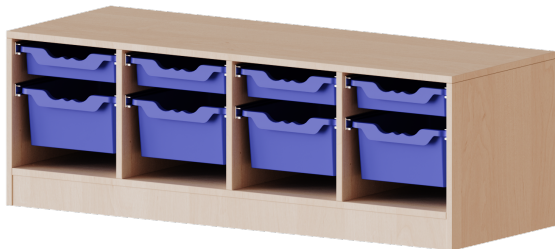

E13951GKR

PRODUKTDATENBLATT
WWW.MOEBELWERK-NIESKY.DE

ERGOTRAY REGAL, VIERREIHIG, 1 ORDNERHÖHE - EVO180 SERIE

B/H/T: 138,7X46X50 CM, FAHRBAR, 4 FLACHE UND 4 HOHE ERGOTRAY BOXEN

PRODUKTBESCHREIBUNG

Die evo180 Regale und Schränke in verschiedenen Höhen und Breiten sind ein Kernstück unseres evo180 Schrankwandprogrammes. Die Rückwand ist als Sichtrückwand ausgeführt, dementsprechend eignen sich alle evo180 Einzelregale oder Regalwände auch als Raumteiler. Der Sockel hat eine Höhe von 81 mm und ist an der Unterseite mit bodenschonenden Kunststoffgleitern ausgestattet.

Alle Regale werden aus melaminharzbeschichteter E1-Feinspanplatte gefertigt, die FSC zertifiziert und formaldehydfrei sind. Als Kanten verwenden wir besonders robuste 2 mm starke ABS Kanten, die unter hoher Temperatur fest verleimt werden. Bitte wählen Sie Ihr Wunschdekor aus unserer Dekorpalette aus.

Die Einlegeböden sind im Raster von 32 mm verstellbar. Unsere hochwertigen Bodenträger verfügen über einen "Ausziehstop", so wird verhindert, dass Böden mit Inhalt darauf aus dem Regal oder Schrank rutschen können.

Konfigurieren Sie Ihr Wunsch Regal indem Sie bei den angebotenen Varianten Ihre Auswahl treffen.

Die praktischen ErgoTray Boxen sind in 2 Höhen verfügbar - es gibt hohe und flache Boxen. Wir bieten im Rahmen der evo180 Serie viele Regale und Schränke mit ErgoTray Boxen an. Dass alles zusammen passt, finden Sie auch Schränke und Regale ohne Boxen, aber in den dazu passenden Breiten. Die Sideboards bis 3,5 Ordnerhöhen sind alle wahlweise mit Sockel, fahrbar oder mit stabilen Metallmöbelstellfüßen erhältlich. Die fahrbaren Sideboards verfügen über 4 Rollen, davon sind 2 feststellbar. Die ErgoTray Boxen sind in verschiedenen Farben erhältlich.