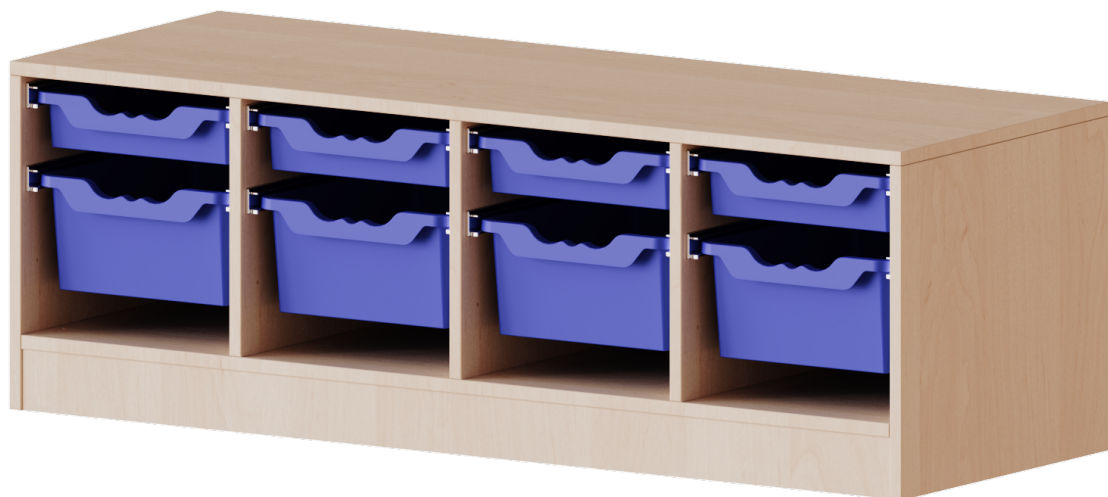

E13951GKR

PRODUKTDATENBLATT
WWW.MOEBELWERK-NIESKY.DE

ERGOTRAY REGAL, VIERREIHIG, 1 ORDNERHÖHE - EVO180 SERIE

B/H/T: 138,7X46X50 CM, FAHRBAR, 4 FLACHE UND 4 HOHE ERGOTRAY BOXEN

PRODUKTBESCHREIBUNG

Die evo180 Regale und Schränke in verschiedenen Höhen und Breiten sind ein Kernstück unseres evo180 Schrankwandprogrammes. Die Rückwand ist als Sichtrückwand ausgeführt, dementsprechend eignen sich alle evo180 Einzelregale oder Regalwände auch als Raumteiler. Der Sockel hat eine Höhe von 81 mm und ist an der Unterseite mit bodenschonenden Kunststoffgleitern ausgestattet.

Die Einlegeböden sind im Raster von 32 mm verstellbar. Unsere hochwertigen Bodenträger verfügen über einen "Ausziehstop", so wird verhindert, dass Böden mit Inhalt darauf aus dem Regal oder Schrank rutschen können.

Konfigurieren Sie Ihr Wunsch Regal indem Sie bei den angebotenen Varianten Ihre Auswahl treffen.

Die praktischen ErgoTray Boxen sind in 2 Höhen verfügbar - es gibt hohe und flache Boxen. Wir bieten im Rahmen der evo180 Serie viele Regale und Schränke mit ErgoTray Boxen an. Dass alles zusammen passt, finden Sie auch Schränke und Regale ohne Boxen, aber in den dazu passenden Breiten. Die Sideboards bis 3,5 Ordnerhöhen sind alle wahlweise mit Sockel, fahrbar oder mit stabilen Metallmöbelstellfüßen erhältlich. Die fahrbaren Sideboards verfügen über 4 Rollen, davon sind 2 feststellbar. Die ErgoTray Boxen sind in verschiedenen Farben erhältlich.

EIGENSCHAFTEN

- ErgoTray Regal, 1 Ordnerhöhe
- mit 4 flachen und 4 hohen ErgoTray Box
- Sichtrückwand
- Höhe 46 cm für Standard Ordner
- fahrbar, 4 Rollen, 2 mit Bremse

Zubehör

Fahrbar

Artikelnummer	E13951GKR	
Breite / Höhe / Tiefe	1387 mm / 460 mm / 500 mm	54.6" / 18.1" / 19.7"
Ordnerhöhen	1	
Aufbewahrungsboxen	8	
Montageart	Fahrbar	
Einsatzbereich	Krippe, Kindergarten, Grundschule, Weiterführende Schule, Büro und Objekt	
Material	Kunststoff, Melaminplatte	
Produktlinie	evo180	
Bauart	Mittelwand, Schubladen	