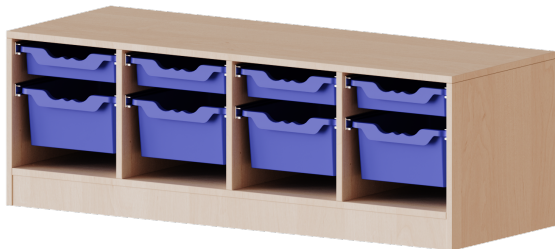

## ERGOTRAY REGAL, VIERREIHIG, 1 ORDNERHÖHE - EVO180 SERIE

B/H/T: 138,7X46X40 CM, MIT MÖBELSTELLFÜSSEN, 4 FLACHE UND 4 HOHE ERGOTRAY BOXEN

### PRODUKTBESCHREIBUNG

Die evo180 Regale und Schränke in verschiedenen Höhen und Breiten sind ein Kernstück unseres evo180 Schrankwandprogrammes. Die Rückwand ist als Sichrückwand ausgeführt, dementsprechend eignen sich alle evo180 Einzelregale oder Regalwände auch als Raumteiler. Der Sockel hat eine Höhe von 81 mm und ist an der Unterseite mit bodenschonenden Kunststoffgleitern ausgestattet.

Die Einlegeböden sind im Raster von 32 mm verstellbar. Unsere hochwertigen Bodenträger verfügen über einen "Ausziehstop", so wird verhindert, dass Böden mit Inhalt darauf aus dem Regal oder Schrank rutschen können.

Konfigurieren Sie Ihr Wunsch Regal indem Sie bei den angebotenen Varianten Ihre Auswahl treffen.

Die praktischen ErgoTray Boxen sind in 2 Höhen verfügbar - es gibt hohe und flache Boxen. Wir bieten im Rahmen der evo180 Serie viele Regale und Schränke mit ErgoTray Boxen an. Dass alles zusammen passt, finden Sie auch Schränke und Regale ohne Boxen, aber in den dazu passenden Breiten. Die Sideboards bis 3,5 Ordnerhöhen sind alle wahlweise mit Sockel, fahrbar oder mit stabilen Metallmöbelstellfüßen erhältlich. Die fahrbaren Sideboards verfügen über 4 Rollen, davon sind 2 feststellbar. Die ErgoTray Boxen sind in verschiedenen Farben erhältlich.