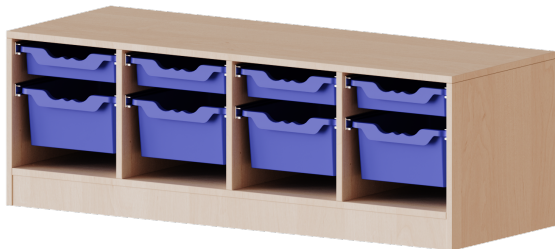

E13941GKR

PRODUKTDATENBLATT
WWW.MOEBELWERK-NIESKY.DE

ERGOTRAY REGAL, VIERREIHIG, 1 ORDNERHÖHE - EVO180 SERIE

B/H/T: 138,7X46X40 CM, FAHRBAR, 4 FLACHE UND 4 HOHE ERGOTRAY BOXEN

PRODUKTBESCHREIBUNG

Die evo180 Regale und Schränke in verschiedenen Höhen und Breiten sind ein Kernstück unseres evo180 Schrankwandprogrammes. Die Rückwand ist als Sichtrückwand ausgeführt, dementsprechend eignen sich alle evo180 Einzelregale oder Regalwände auch als Raumteiler. Der Sockel hat eine Höhe von 81 mm und ist an der Unterseite mit bodenschonenden Kunststoffgleitern ausgestattet.

Alle Regale werden aus melaminharzbeschichteter E1-Feinspanplatte gefertigt, die FSC zertifiziert und formaldehydfrei sind. Als Kanten verwenden wir besonders robuste 2 mm starke ABS Kanten, die unter hoher Temperatur fest verleimt werden. Bitte wählen Sie Ihr Wunschdekor aus unserer Dekorpalette aus.

Die Einlegeböden sind im Raster von 32 mm verstellbar. Unsere hochwertigen Bodenträger verfügen über einen "Ausziehstop", so wird verhindert, dass Böden mit Inhalt darauf aus dem Regal oder Schrank rutschen können.

Konfigurieren Sie Ihr Wunsch Regal indem Sie bei den angebotenen Varianten Ihre Auswahl treffen.

Die praktischen ErgoTray Boxen sind in 2 Höhen verfügbar - es gibt hohe und flache Boxen. Wir bieten im Rahmen der evo180 Serie viele Regale und Schränke mit ErgoTray Boxen an. Dass alles zusammen passt, finden Sie auch Schränke und Regale ohne Boxen, aber in den dazu passenden Breiten. Die Sideboards bis 3,5 Ordnerhöhen sind alle wahlweise mit Sockel, fahrbar oder mit stabilen Metallmöbelstellfüßen erhältlich. Die fahrbaren Sideboards verfügen über 4 Rollen, davon sind 2 feststellbar. Die ErgoTray Boxen sind in verschiedenen Farben erhältlich.