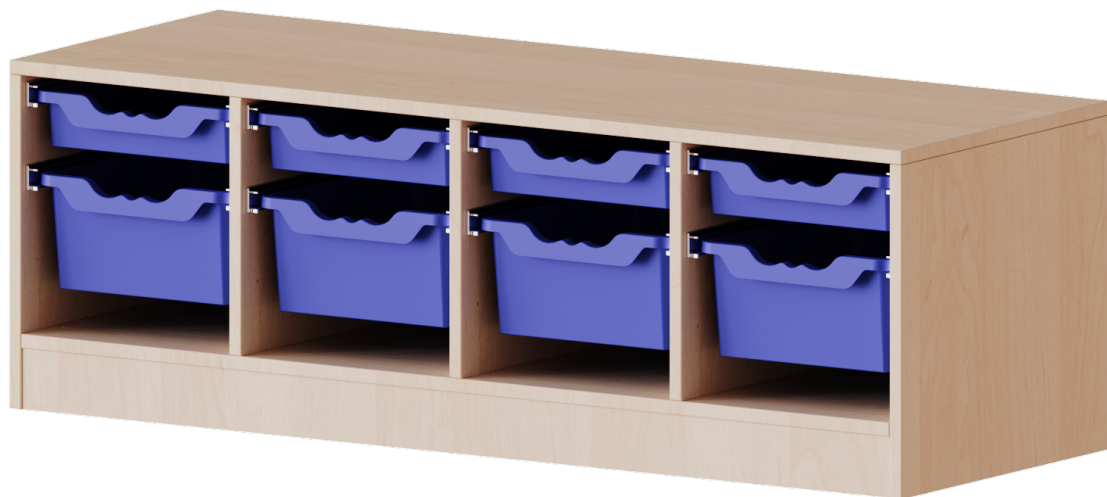

Die evo180 Regale und Schränke in verschiedenen Höhen und Breiten sind ein Kernstück unseres evo180 Schrankwandprogrammes. Die Rückwand ist als Sichtrückwand ausgeführt, dementsprechend eignen sich alle evo180 EinzelSchränke oder Schrankwände auch als Raumteiler.

Die praktischen ErgoTray Boxen sind in 2 Höhen verfügbar - es gibt hohe und flache Boxen. Wir bieten im Rahmen der evo180 Serie viele Regale und Schränke mit ErgoTray Boxen an. Dass alles zusammen passt, finden Sie auch Schränke und Regale ohne Boxen, aber in den dazu passenden Breiten. Die Sideboards bis 3,5 Ordnerhöhen sind alle wahlweise mit Sockel, fahrbar oder mit stabilen Metallmöbelstellfüßen erhältlich. Die fahrbaren Sideboards verfügen über 4 Rollen, davon sind 2 feststellbar. Die ErgoTray Boxen sind in verschiedenen Farben erhältlich.

Zubehör

EIGENSCHAFTEN

- ErgoTray Regal, 1 Ordnerhöhe
- mit 4 flachen und 4 hohen ErgoTray Box
- Sichtrückwand
- Höhe 46 cm für Standard Ordner
- mit Sockel

Freistehend

Artikelnummer	E13941GK	
Breite / Höhe / Tiefe	1387 mm / 460 mm / 400 mm	54.6" / 18.1" / 15.7"
Gewicht	35 kg	77.2 lbs
Ordnerhöhen	1	
Aufbewahrungsboxen	8	
Montageart	Freistehend	
Einsatzbereich	Krippe, Kindergarten, Grundschule, Weiterführende Schule, Büro und Objekt	
Material	Kunststoff, Melaminplatte	
Produktlinie	evo180	
Bauart	Mittelwand, Untermodul	