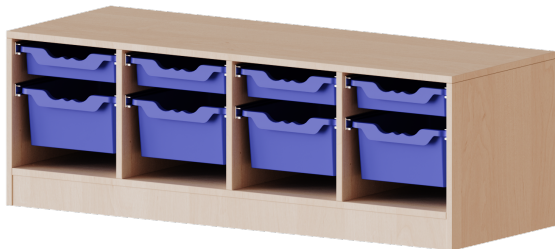

E13941GK

PRODUKTDATENBLATT
WWW.MOEBELWERK-NIESKY.DE

ERGOTRAY REGAL, VIERREIHIG, 1 ORDNERHÖHE - EVO180 SERIE

B/H/T: 138,7X46X40 CM, MIT SOCKEL (81 MM), 4 FLACHE UND 4 HOHE ERGOTRAY BOXEN

PRODUKTBESCHREIBUNG

Die evo180 Regale und Schränke in verschiedenen Höhen und Breiten sind ein Kernstück unseres evo180 Schrankwandprogrammes. Die Rückwand ist als Sichtrückwand ausgeführt, dementsprechend eignen sich alle evo180 EinzelSchränke oder Schrankwände auch als Raumteiler.

Die praktischen ErgoTray Boxen sind in 2 Höhen verfügbar - es gibt hohe und flache Boxen. Wir bieten im Rahmen der evo180 Serie viele Regale und Schränke mit ErgoTray Boxen an. Dass alles zusammen passt, finden Sie auch Schränke und Regale ohne Boxen, aber in den dazu passenden Breiten. Die Sideboards bis 3,5 Ordnerhöhen sind alle wahlweise mit Sockel, fahrbar oder mit stabilen Metallmöbelstellfüßen erhältlich. Die fahrbaren Sideboards verfügen über 4 Rollen, davon sind 2 feststellbar. Die ErgoTray Boxen sind in verschiedenen Farben erhältlich.

Zubehör

EIGENSCHAFTEN

- ErgoTray Regal, 1 Ordnerhöhe
- mit 4 flachen und 4 hohen ErgoTray Box
- Sichtrückwand
- Höhe 46 cm für Standard Ordner
- mit Sockel

Freistehend

Artikelnummer	E13941GK	
Breite / Höhe / Tiefe	1387 mm / 460 mm / 400 mm	54.6" / 18.1" / 15.7"
Gewicht	35 kg	77.2 lbs
Ordnerhöhen	1	
Aufbewahrungsboxen	8	
Montageart	Freistehend	
Einsatzbereich	Krippe, Kindergarten, Grundschule, Weiterführende Schule, Büro und Objekt	
Material	Kunststoff, Melaminplatte	
Produktlinie	evo180	
Bauart	Mittelwand, Untermodul	