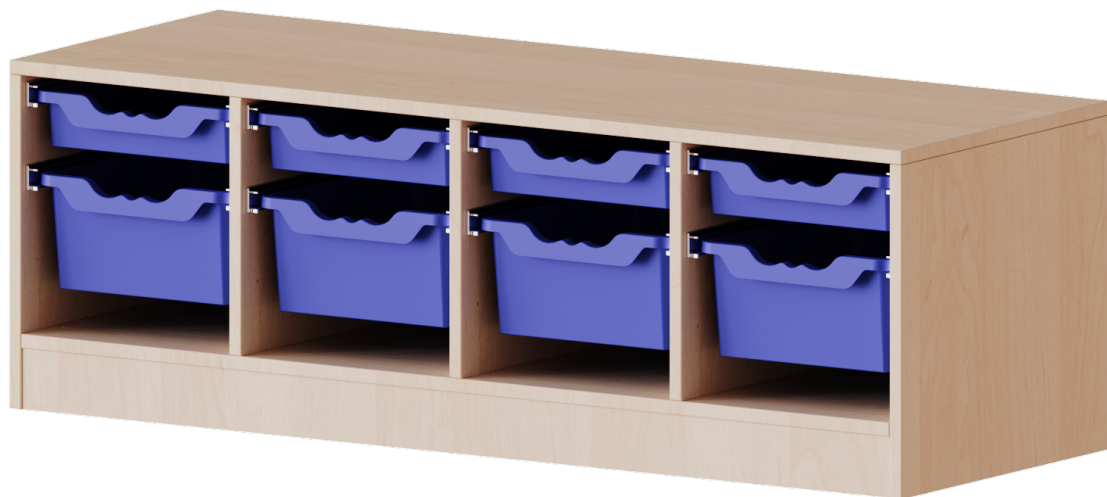

### PRODUKTBESCHREIBUNG

Die evo180 Regale und Schränke in verschiedenen Höhen und Breiten sind ein Kernstück unseres evo180 Schrankwandprogrammes. Die Rückwand ist als Sichtrückwand ausgeführt, dementsprechend eignen sich alle evo180 Einzelschränke oder Schrankwände auch als Raumteiler.

Die praktischen ErgoTray Boxen sind in 2 Höhen verfügbar - es gibt hohe und flache Boxen. Wir bieten im Rahmen der evo180 Serie viele Regale und Schränke mit ErgoTray Boxen an. Dass alles zusammen passt, finden Sie auch Schränke und Regale ohne Boxen, aber in den dazu passenden Breiten. Die Sideboards bis 3,5 Ordnerhöhen sind alle wahlweise mit Sockel, fahrbar oder mit stabilen Metallmöbelstellfüßen erhältlich. Die fahrbaren Sideboards verfügen über 4 Rollen, davon sind 2 feststellbar. Die ErgoTray Boxen sind in verschiedenen Farben erhältlich.

### EIGENSCHAFTEN

- ErgoTray Regal, 1 Ordnerhöhe
- mit 4 flachen und 4 hohen ErgoTray Box
- Sichtrückwand
- Höhe 46 cm für Standard Ordner
- mit Sockel

Freistehend

Artikelnummer	E13941GK	
Breite / Höhe / Tiefe	1387 mm / 460 mm / 400 mm	54.6" / 18.1" / 15.7"
Gewicht	35 kg	77.2 lbs
Ordnerhöhen	1	
Aufbewahrungsboxen	8	
Montageart	Freistehend	
Einsatzbereich	Krippe, Kindergarten, Grundschule, Weiterführende Schule, Büro und Objekt	
Material	Kunststoff, Melaminplatte	
Produktlinie	evo180	
Bauart	Mittelwand, Untermodul	