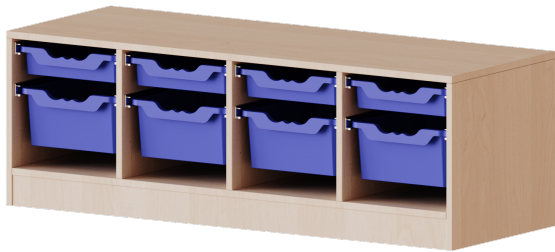

## ERGOTRAY REGAL, VIERREIHIG, 1 ORDNERHÖHE - EVO180 SERIE

B/H/T: 138,7X46X40 CM, MIT SOCKEL (81 MM), 4 FLACHE UND 4 HOHE ERGOTRAY BOXEN

### PRODUKTBESCHREIBUNG

Die evo180 Regale und Schränke in verschiedenen Höhen und Breiten sind ein Kernstück unseres evo180 Schrankwandprogrammes. Die Rückwand ist als Sichtrückwand ausgeführt, dementsprechend eignen sich alle evo180 Einzelschränke oder Schrankwände auch als Raumteiler.

Die praktischen ErgoTray Boxen sind in 2 Höhen verfügbar - es gibt hohe und flache Boxen. Wir bieten im Rahmen der evo180 Serie viele Regale und Schränke mit ErgoTray Boxen an. Dass alles zusammen passt, finden Sie auch Schränke und Regale ohne Boxen, aber in den dazu passenden Breiten. Die Sideboards bis 3,5 Ordnerhöhen sind alle wahlweise mit Sockel, fahrbar oder mit stabilen Metallmöbelstellfüßen erhältlich. Die fahrbaren Sideboards verfügen über 4 Rollen, davon sind 2 feststellbar. Die ErgoTray Boxen sind in verschiedenen Farben erhältlich.

### EIGENSCHAFTEN

- ErgoTray Regal, 1 Ordnerhöhe
- mit 4 flachen und 4 hohen ErgoTray Box
- Sichtrückwand
- Höhe 46 cm für Standard Ordner
- mit Sockel

Freistehend

Artikelnummer	E13941GK	
Breite / Höhe / Tiefe	1387 mm / 460 mm / 400 mm	54.6" / 18.1" / 15.7"
Gewicht	35 kg	77.2 lbs
Ordnerhöhen	1	
Aufbewahrungsboxen	8	
Montageart	Freistehend	
Einsatzbereich	Krippe, Kindergarten, Grundschule, Weiterführende Schule, Büro und Objekt	
Material	Kunststoff, Melaminplatte	
Produktlinie	evo180	
Bauart	Mittelwand, Untermodul	