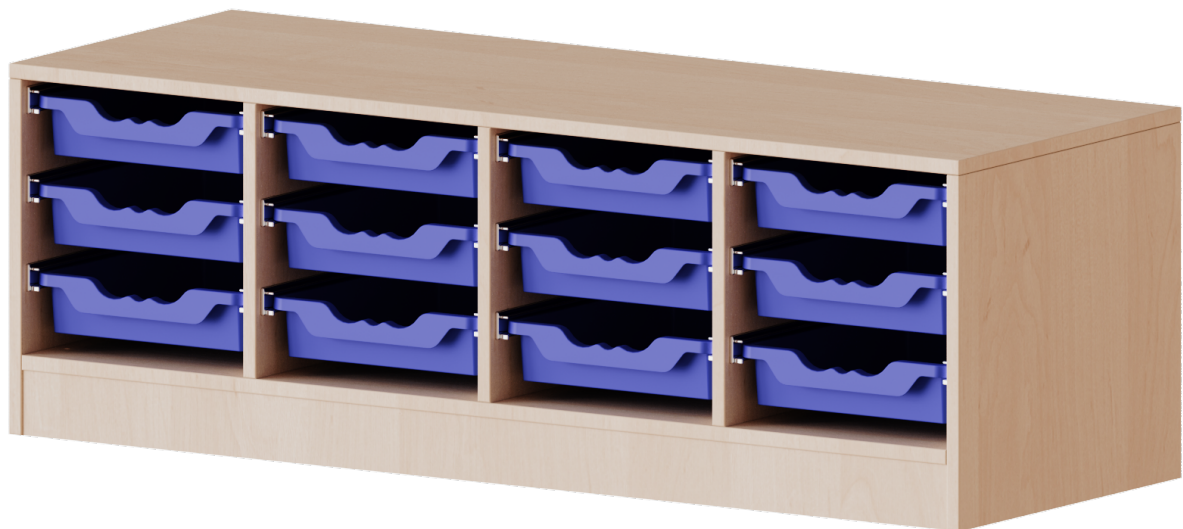

E13951KT

PRODUKTDATENBLATT
WWW.MOEBELWERK-NIESKY.DE

ERGOTRAY REGAL, VIERREIHIG, 1 ORDNERHÖHE - EVO180 SERIE

B/H/T: 138,7X46X50 CM, MIT MÖBELSTELLFÜSSEN, 12 FLACHE ERGOTRAY BOXEN

PRODUKTBESCHREIBUNG

Die evo180 Regale und Schränke in verschiedenen Höhen und Breiten sind ein Kernstück unseres evo180 Schrankwandprogrammes. Die Rückwand ist als Sichrückwand ausgeführt, dementsprechend eignen sich alle evo180 Einzelregale oder Regalwände auch als Raumteiler. Der Sockel hat eine Höhe von 81 mm und ist an der Unterseite mit bodenschonenden Kunststoffgleitern ausgestattet.

Die Einlegeböden sind im Raster von 32 mm verstellbar. Unsere hochwertigen Bodenträger verfügen über einen "Ausziehstop", so wird verhindert, dass Böden mit Inhalt darauf aus dem Regal oder Schrank rutschen können.

Konfigurieren Sie Ihr Wunsch Regal indem Sie bei den angebotenen Varianten Ihre Auswahl treffen.

Die praktischen ErgoTray Boxen sind in 2 Höhen verfügbar - es gibt hohe und flache Boxen. Wir bieten im Rahmen der evo180 Serie viele Regale und Schränke mit ErgoTray Boxen an. Dass alles zusammen passt, finden Sie auch Schränke und Regale ohne Boxen, aber in den dazu passenden Breiten. Die Sideboards bis 3,5 Ordnerhöhen sind alle wahlweise mit Sockel, fahrbar oder mit stabilen Metallmöbelstellfüßen erhältlich. Die fahrbaren Sideboards verfügen über 4 Rollen, davon sind 2 feststellbar. Die ErgoTray Boxen sind in verschiedenen Farben erhältlich.

EIGENSCHAFTEN

- ErgoTray Regal, 1 Ordnerhöhe
- mit 12 flachen ErgoTray Boxen
- Sichrückwand
- Höhe 46 cm für Standard Ordner
- mit stabilen Metall-Möbelfüßen

Zubehör

Freistehend

Artikelnummer	E13951KT	
Breite / Höhe / Tiefe	1387 mm / 460 mm / 500 mm	54.6" / 18.1" / 19.7"
Ordnerhöhen	1	
Aufbewahrungsboxen	12	
Montageart	Freistehend	
Einsatzbereich	Krippe, Kindergarten, Grundschule, Weiterführende Schule, Büro und Objekt	
Material	Kunststoff, Melaminplatte	
Produktlinie	evo180	
Bauart	Mittelwand, Schubladen	