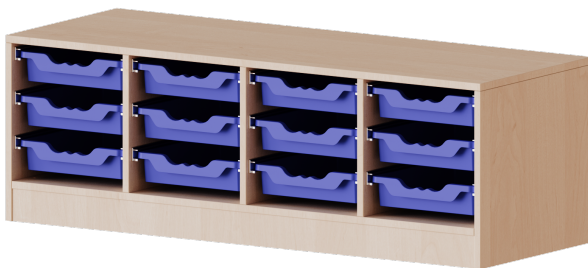

E13951KT

PRODUKTDATENBLATT
WWW.MOEBELWERK-NIESKY.DE

ERGOTRAY REGAL, VIERREIHIG, 1 ORDNERHÖHE - EVO180 SERIE

B/H/T: 138,7X46X50 CM, MIT MÖBELSTELLFÜSSEN, 12 FLACHE ERGOTRAY BOXEN

PRODUKTBESCHREIBUNG

Die evo180 Regale und Schränke in verschiedenen Höhen und Breiten sind ein Kernstück unseres evo180 Schrankwandprogrammes. Die Rückwand ist als Sichrückwand ausgeführt, dementsprechend eignen sich alle evo180 Einzelregale oder Regalwände auch als Raumteiler. Der Sockel hat eine Höhe von 81 mm und ist an der Unterseite mit bodenschonenden Kunststoffgleitern ausgestattet.

Alle Regale werden aus melaminharzbeschichteter E1-Feinspanplatte gefertigt, die FSC zertifiziert und formaldehydfrei sind. Als Kanten verwenden wir besonders robuste 2 mm starke ABS Kanten, die unter hoher Temperatur fest verleimt werden. Bitte wählen Sie Ihr Wunschdekor aus unserer Dekorpalette aus.

Die Einlegeböden sind im Raster von 32 mm verstellbar. Unsere hochwertigen Bodenträger verfügen über einen "Ausziehstop", so wird verhindert, dass Böden mit Inhalt darauf aus dem Regal oder Schrank rutschen können.

Konfigurieren Sie Ihr Wunsch Regal indem Sie bei den angebotenen Varianten Ihre Auswahl treffen.

Die praktischen ErgoTray Boxen sind in 2 Höhen verfügbar - es gibt hohe und flache Boxen. Wir bieten im Rahmen der evo180 Serie viele Regale und Schränke mit ErgoTray Boxen an. Dass alles zusammen passt, finden Sie auch Schränke und Regale ohne Boxen, aber in den dazu passenden Breiten. Die Sideboards bis 3,5 Ordnerhöhen sind alle wahlweise mit Sockel, fahrbar oder mit stabilen Metallmöbelstellfüßen erhältlich. Die fahrbaren Sideboards verfügen über 4 Rollen, davon sind 2 feststellbar. Die ErgoTray Boxen sind in verschiedenen Farben erhältlich.