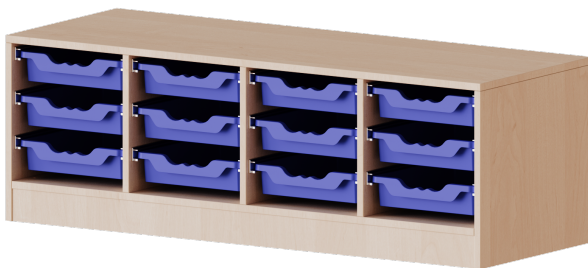

E13951KR

PRODUKTDATENBLATT
WWW.MOEBELWERK-NIESKY.DE

ERGOTRAY REGAL, VIERREIHIG, 1 ORDNERHÖHE - EVO180 SERIE

B/H/T: 138,7X46X50 CM, FAHRBAR, 12 FLACHE ERGOTRAY BOXEN

PRODUKTBESCHREIBUNG

Die evo180 Regale und Schränke in verschiedenen Höhen und Breiten sind ein Kernstück unseres evo180 Schrankwandprogrammes. Die Rückwand ist als Sichrückwand ausgeführt, dementsprechend eignen sich alle evo180 Einzelregale oder Regalwände auch als Raumteiler. Der Sockel hat eine Höhe von 81 mm und ist an der Unterseite mit bodenschonenden Kunststoffgleitern ausgestattet.

Alle Regale werden aus melaminharzbeschichteter E1-Feinspanplatte gefertigt, die FSC zertifiziert und formaldehydfrei sind. Als Kanten verwenden wir besonders robuste 2 mm starke ABS Kanten, die unter hoher Temperatur fest verleimt werden. Bitte wählen Sie Ihr Wunschdekor aus unserer Dekorpalette aus.

Die Einlegeböden sind im Raster von 32 mm verstellbar. Unsere hochwertigen Bodenträger verfügen über einen "Ausziehstop", so wird verhindert, dass Böden mit Inhalt darauf aus dem Regal oder Schrank rutschen können.

Konfigurieren Sie Ihr Wunsch Regal indem Sie bei den angebotenen Varianten Ihre Auswahl treffen.

Die praktischen ErgoTray Boxen sind in 2 Höhen verfügbar - es gibt hohe und flache Boxen. Wir bieten im Rahmen der evo180 Serie viele Regale und Schränke mit ErgoTray Boxen an. Dass alles zusammen passt, finden Sie auch Schränke und Regale ohne Boxen, aber in den dazu passenden Breiten. Die Sideboards bis 3,5 Ordnerhöhen sind alle wahlweise mit Sockel, fahrbar oder mit stabilen Metallmöbelstellfüßen erhältlich. Die fahrbaren Sideboards verfügen über 4 Rollen, davon sind 2 feststellbar. Die ErgoTray Boxen sind in verschiedenen Farben erhältlich.