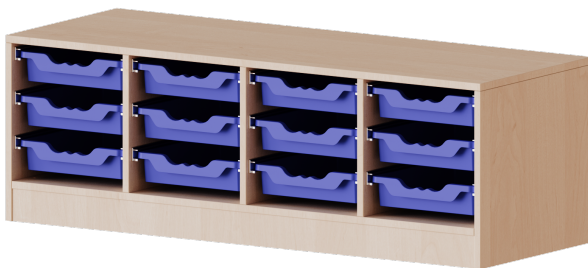

E13951KR

PRODUKTDATENBLATT
WWW.MOEBELWERK-NIESKY.DE

ERGOTRAY REGAL, VIERREIHIG, 1 ORDNERHÖHE - EVO180 SERIE

B/H/T: 138,7X46X50 CM, FAHRBAR, 12 FLACHE ERGOTRAY BOXEN

PRODUKTBESCHREIBUNG

Die evo180 Regale und Schränke in verschiedenen Höhen und Breiten sind ein Kernstück unseres evo180 Schrankwandprogrammes. Die Rückwand ist als Sichrückwand ausgeführt, dementsprechend eignen sich alle evo180 Einzelregale oder Regalwände auch als Raumteiler. Der Sockel hat eine Höhe von 81 mm und ist an der Unterseite mit bodenschonenden Kunststoffgleitern ausgestattet.

Alle Regale werden aus melaminharzbeschichteter E1-Feinspanplatte gefertigt, die FSC zertifiziert und formaldehydfrei sind. Als Kanten verwenden wir besonders robuste 2 mm starke ABS Kanten, die unter hoher Temperatur fest verleimt werden. Bitte wählen Sie Ihr Wunschdekor aus unserer Dekorpalette aus.

Die Einlegeböden sind im Raster von 32 mm verstellbar. Unsere hochwertigen Bodenträger verfügen über einen "Ausziehstop", so wird verhindert, dass Böden mit Inhalt darauf aus dem Regal oder Schrank rutschen können.

Konfigurieren Sie Ihr Wunsch Regal indem Sie bei den angebotenen Varianten Ihre Auswahl treffen.

Die praktischen ErgoTray Boxen sind in 2 Höhen verfügbar - es gibt hohe und flache Boxen. Wir bieten im Rahmen der evo180 Serie viele Regale und Schränke mit ErgoTray Boxen an. Dass alles zusammen passt, finden Sie auch Schränke und Regale ohne Boxen, aber in den dazu passenden Breiten. Die Sideboards bis 3,5 Ordnerhöhen sind alle wahlweise mit Sockel, fahrbar oder mit stabilen Metallmöbelstellfüßen erhältlich. Die fahrbaren Sideboards verfügen über 4 Rollen, davon sind 2 feststellbar. Die ErgoTray Boxen sind in verschiedenen Farben erhältlich.

EIGENSCHAFTEN

- ErgoTray Regal, 1 Ordnerhöhe
- mit 12 flachen ErgoTray Boxen
- Sichrückwand
- Höhe 46 cm für Standard Ordner
- fahrbar, 4 Rollen, 2 mit Bremse

Zubehör