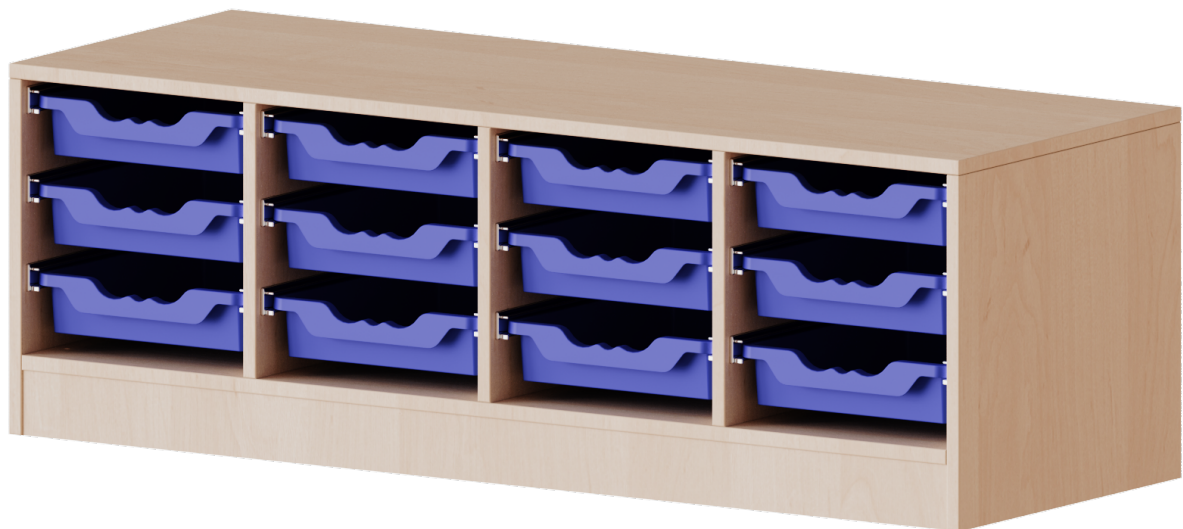

E13951KR

PRODUKTDATENBLATT
WWW.MOEBELWERK-NIESKY.DE

ERGOTRAY REGAL, VIERREIHIG, 1 ORDNERHÖHE - EVO180 SERIE

B/H/T: 138,7X46X50 CM, FAHRBAR, 12 FLACHE ERGOTRAY BOXEN

PRODUKTBESCHREIBUNG

Die evo180 Regale und Schränke in verschiedenen Höhen und Breiten sind ein Kernstück unseres evo180 Schrankwandprogrammes. Die Rückwand ist als Sichrückwand ausgeführt, dementsprechend eignen sich alle evo180 Einzelregale oder Regalwände auch als Raumteiler. Der Sockel hat eine Höhe von 81 mm und ist an der Unterseite mit bodenschonenden Kunststoffgleitern ausgestattet.

Die Einlegeböden sind im Raster von 32 mm verstellbar. Unsere hochwertigen Bodenträger verfügen über einen "Ausziehstop", so wird verhindert, dass Böden mit Inhalt darauf aus dem Regal oder Schrank rutschen können.

Konfigurieren Sie Ihr Wunsch Regal indem Sie bei den angebotenen Varianten Ihre Auswahl treffen.

Die praktischen ErgoTray Boxen sind in 2 Höhen verfügbar - es gibt hohe und flache Boxen. Wir bieten im Rahmen der evo180 Serie viele Regale und Schränke mit ErgoTray Boxen an. Dass alles zusammen passt, finden Sie auch Schränke und Regale ohne Boxen, aber in den dazu passenden Breiten. Die Sideboards bis 3,5 Ordnerhöhen sind alle wahlweise mit Sockel, fahrbar oder mit stabilen Metallmöbelstellfüßen erhältlich. Die fahrbaren Sideboards verfügen über 4 Rollen, davon sind 2 feststellbar. Die ErgoTray Boxen sind in verschiedenen Farben erhältlich.

EIGENSCHAFTEN

- ErgoTray Regal, 1 Ordnerhöhe
- mit 12 flachen ErgoTray Boxen
- Sichrückwand
- Höhe 46 cm für Standard Ordner
- fahrbar, 4 Rollen, 2 mit Bremse

Zubehör

Fahrbar

Artikelnummer	E13951KR	
Breite / Höhe / Tiefe	1387 mm / 460 mm / 500 mm	54.6" / 18.1" / 19.7"
Ordnerhöhen	1	
Aufbewahrungsboxen	12	
Montageart	Fahrbar	
Einsatzbereich	Krippe, Kindergarten, Grundschule, Weiterführende Schule, Büro und Objekt	
Material	Kunststoff, Melaminplatte	
Produktlinie	evo180	
Bauart	Mittelwand, Schubladen	