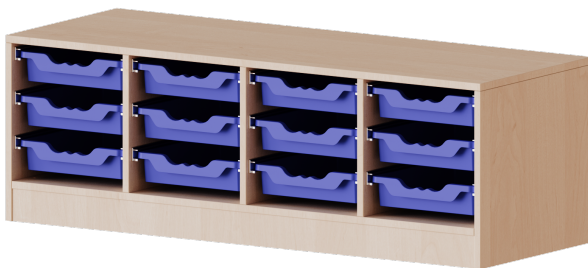

## ERGOTRAY REGAL, VIERREIHIG, 1 ORDNERHÖHE - EVO180 SERIE

B/H/T: 138,7X46X50 CM, FAHRBAR, 12 FLACHE ERGOTRAY BOXEN

### PRODUKTBESCHREIBUNG

Die evo180 Regale und Schränke in verschiedenen Höhen und Breiten sind ein Kernstück unseres evo180 Schrankwandprogrammes. Die Rückwand ist als Sichtrückwand ausgeführt, dementsprechend eignen sich alle evo180 Einzelregale oder Regalwände auch als Raumteiler. Der Sockel hat eine Höhe von 81 mm und ist an der Unterseite mit bodenschonenden Kunststoffgleitern ausgestattet.

Die Einlegeböden sind im Raster von 32 mm verstellbar. Unsere hochwertigen Bodenträger verfügen über einen "Ausziehstop", so wird verhindert, dass Böden mit Inhalt darauf aus dem Regal oder Schrank rutschen können.

Konfigurieren Sie Ihr Wunsch Regal indem Sie bei den angebotenen Varianten Ihre Auswahl treffen.

Die praktischen ErgoTray Boxen sind in 2 Höhen verfügbar - es gibt hohe und flache Boxen. Wir bieten im Rahmen der evo180 Serie viele Regale und Schränke mit ErgoTray Boxen an. Dass alles zusammen passt, finden Sie auch Schränke und Regale ohne Boxen, aber in den dazu passenden Breiten. Die Sideboards bis 3,5 Ordnerhöhen sind alle wahlweise mit Sockel, fahrbar oder mit stabilen Metallmöbelstellfüßen erhältlich. Die fahrbaren Sideboards verfügen über 4 Rollen, davon sind 2 feststellbar. Die ErgoTray Boxen sind in verschiedenen Farben erhältlich.