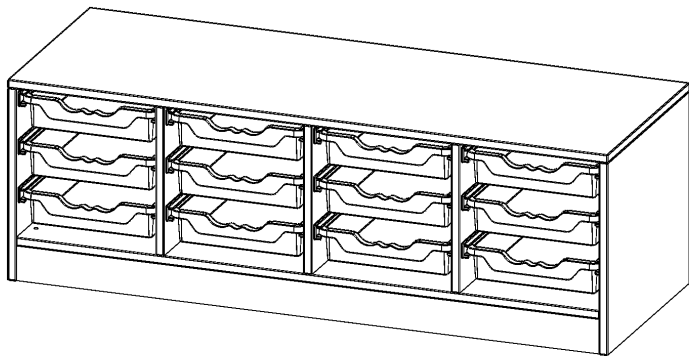

## ERGOTRAY REGAL, VIERREIHIG, 1 ORDNERHÖHE - EVO180 SERIE

B/H/T: 138,7X46X50 CM, MIT SOCKEL (81 MM), 12 FLACHE ERGOTRAY BOXEN

### PRODUKTBESCHREIBUNG

Die evo180 Regale und Schränke in verschiedenen Höhen und Breiten sind ein Kernstück unseres evo180 Schrankwandprogrammes. Die Rückwand ist als Sichtrückwand ausgeführt, dementsprechend eignen sich alle evo180 Einzelregale oder Regalwände auch als Raumteiler. Der Sockel hat eine Höhe von 81 mm und ist an der Unterseite mit bodenschonenden Kunststoffgleitern ausgestattet.

Die Einlegeböden sind im Raster von 32 mm verstellbar. Unsere hochwertigen Bodenträger verfügen über einen "Ausziehstop", so wird verhindert, dass Böden mit Inhalt darauf aus dem Regal oder Schrank rutschen können.

Konfigurieren Sie Ihr Wunsch Regal indem Sie bei den angebotenen Varianten Ihre Auswahl treffen.

Die praktischen ErgoTray Boxen sind in 2 Höhen verfügbar - es gibt hohe und flache Boxen. Wir bieten im Rahmen der evo180 Serie viele Regale und Schränke mit ErgoTray Boxen an. Dass alles zusammen passt, finden Sie auch Schränke und Regale ohne Boxen, aber in den dazu passenden Breiten. Die Sideboards bis 3,5 Ordnerhöhen sind alle wahlweise mit Sockel, fahrbar oder mit stabilen Metallmöbelstellfüßen erhältlich. Die fahrbaren Sideboards verfügen über 4 Rollen, davon sind 2 feststellbar. Die ErgoTray Boxen sind in verschiedenen Farben erhältlich.