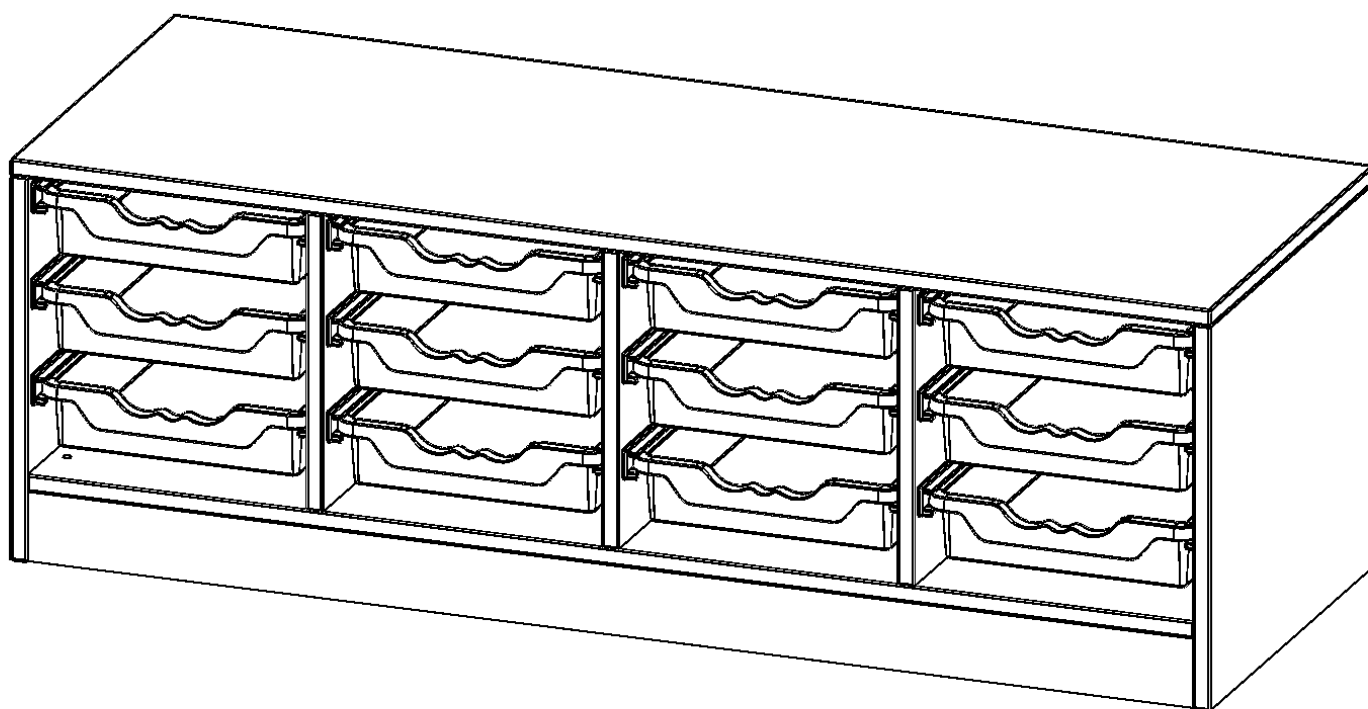

### PRODUKTBESCHREIBUNG

Die evo180 Regale und Schränke in verschiedenen Höhen und Breiten sind ein Kernstück unseres evo180 Schrankwandprogrammes. Die Rückwand ist als Sichtrückwand ausgeführt, dementsprechend eignen sich alle evo180 Einzelregale oder Regalwände auch als Raumteiler. Der Sockel hat eine Höhe von 81 mm und ist an der Unterseite mit bodenschonenden Kunststoffgleitern ausgestattet.

Konfigurieren Sie Ihr Wunsch Regal indem Sie bei den angebotenen Varianten Ihre Auswahl treffen.

Die praktischen ErgoTray Boxen sind in 2 Höhen verfügbar - es gibt hohe und flache Boxen. Wir bieten im Rahmen der evo180 Serie viele Regale und Schränke mit ErgoTray Boxen an. Dass alles zusammen passt, finden Sie auch Schränke und Regale ohne Boxen, aber in den dazu passenden Breiten. Die Sideboards bis 3,5 Ordnerhöhen sind alle wahlweise mit Sockel, fahrbar oder mit stabilen Metallmöbelstellfüßen erhältlich. Die fahrbaren Sideboards verfügen über 4 Rollen, davon sind 2 feststellbar. Die ErgoTray Boxen sind in verschiedenen Farben erhältlich.

### EIGENSCHAFTEN

- ErgoTray Regal, 1 Ordnerhöhe
- mit 12 flachen ErgoTray Boxen
- Sichtrückwand
- Höhe 46 cm für Standard Ordner
- mit Sockel

### Zubehör

Freistehend

Artikelnummer	E13951K	
Breite / Höhe / Tiefe	1387 mm / 460 mm / 500 mm	54.6" / 18.1" / 19.7"
Ordnerhöhen	1	
Aufbewahrungsboxen	12	
Montageart	Freistehend	
Einsatzbereich	Krippe, Kindergarten, Grundschule, Weiterführende Schule, Büro und Objekt	
Material	Kunststoff, Melaminplatte	
Produktlinie	evo180	
Bauart	Mittelwand, Schubladen, Untermodul	