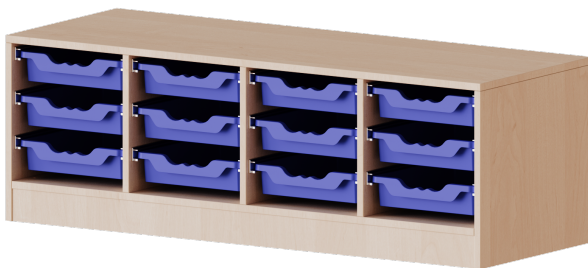

E13941KT

PRODUKTDATENBLATT
WWW.MOEBELWERK-NIESKY.DE

ERGOTRAY REGAL, VIERREIHIG, 1 ORDNERHÖHE - EVO180 SERIE

B/H/T: 138,7X46X40 CM, MIT MÖBELSTELLFÜSSEN, 12 FLACHE ERGOTRAY BOXEN

PRODUKTBESCHREIBUNG

Die evo180 Regale und Schränke in verschiedenen Höhen und Breiten sind ein Kernstück unseres evo180 Schrankwandprogrammes. Die Rückwand ist als Sichtrückwand ausgeführt, dementsprechend eignen sich alle evo180 Einzelregale oder Regalwände auch als Raumteiler. Der Sockel hat eine Höhe von 81 mm und ist an der Unterseite mit bodenschonenden Kunststoffgleitern ausgestattet.

Alle Regale werden aus melaminharzbeschichteter E1-Feinspanplatte gefertigt, die FSC zertifiziert und formaldehydfrei sind. Als Kanten verwenden wir besonders robuste 2 mm starke ABS Kanten, die unter hoher Temperatur fest verleimt werden. Bitte wählen Sie Ihr Wunschdekor aus unserer Dekorpalette aus.

Die Einlegeböden sind im Raster von 32 mm verstellbar. Unsere hochwertigen Bodenträger verfügen über einen "Ausziehstop", so wird verhindert, dass Böden mit Inhalt darauf aus dem Regal oder Schrank rutschen können.

Konfigurieren Sie Ihr Wunsch Regal indem Sie bei den angebotenen Varianten Ihre Auswahl treffen.

Die praktischen ErgoTray Boxen sind in 2 Höhen verfügbar - es gibt hohe und flache Boxen. Wir bieten im Rahmen der evo180 Serie viele Regale und Schränke mit ErgoTray Boxen an. Dass alles zusammen passt, finden Sie auch Schränke und Regale ohne Boxen, aber in den dazu passenden Breiten. Die Sideboards bis 3,5 Ordnerhöhen sind alle wahlweise mit Sockel, fahrbar oder mit stabilen Metallmöbelstellfüßen erhältlich. Die fahrbaren Sideboards verfügen über 4 Rollen, davon sind 2 feststellbar. Die ErgoTray Boxen sind in verschiedenen Farben erhältlich.