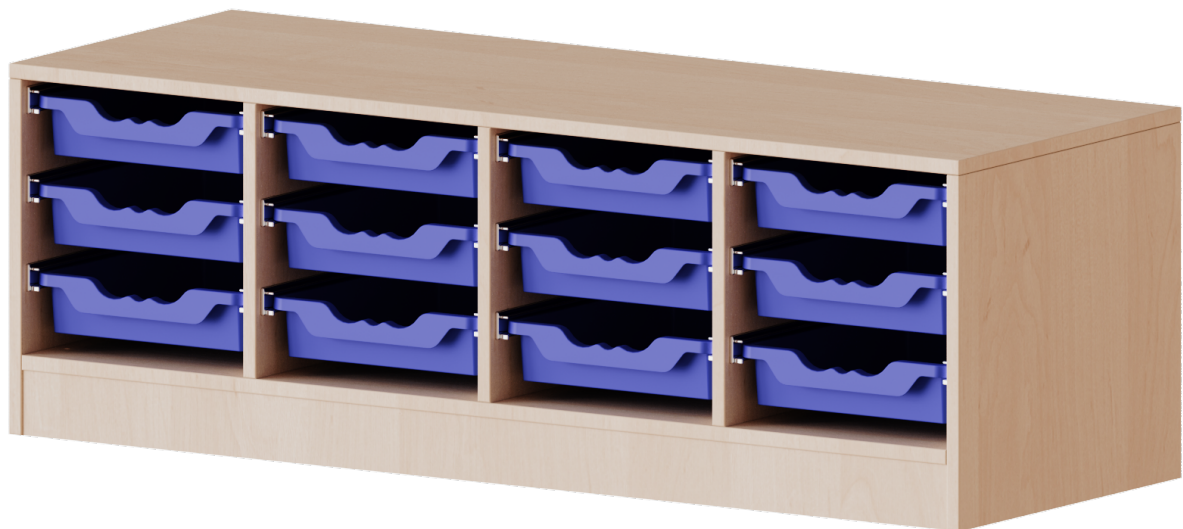

E13941KT

PRODUKTDATENBLATT
WWW.MOEBELWERK-NIESKY.DE

ERGOTRAY REGAL, VIERREIHIG, 1 ORDNERHÖHE - EVO180 SERIE

B/H/T: 138,7X46X40 CM, MIT MÖBELSTELLFÜSSEN, 12 FLACHE ERGOTRAY BOXEN

PRODUKTBESCHREIBUNG

Die evo180 Regale und Schränke in verschiedenen Höhen und Breiten sind ein Kernstück unseres evo180 Schrankwandprogrammes. Die Rückwand ist als Sichtrückwand ausgeführt, dementsprechend eignen sich alle evo180 Einzelregale oder Regalwände auch als Raumteiler. Der Sockel hat eine Höhe von 81 mm und ist an der Unterseite mit bodenschonenden Kunststoffgleitern ausgestattet.

Die Einlegeböden sind im Raster von 32 mm verstellbar. Unsere hochwertigen Bodenträger verfügen über einen "Ausziehstop", so wird verhindert, dass Böden mit Inhalt darauf aus dem Regal oder Schrank rutschen können.

Konfigurieren Sie Ihr Wunsch Regal indem Sie bei den angebotenen Varianten Ihre Auswahl treffen.

Die praktischen ErgoTray Boxen sind in 2 Höhen verfügbar - es gibt hohe und flache Boxen. Wir bieten im Rahmen der evo180 Serie viele Regale und Schränke mit ErgoTray Boxen an. Dass alles zusammen passt, finden Sie auch Schränke und Regale ohne Boxen, aber in den dazu passenden Breiten. Die Sideboards bis 3,5 Ordnerhöhen sind alle wahlweise mit Sockel, fahrbar oder mit stabilen Metallmöbelstellfüßen erhältlich. Die fahrbaren Sideboards verfügen über 4 Rollen, davon sind 2 feststellbar. Die ErgoTray Boxen sind in verschiedenen Farben erhältlich.

EIGENSCHAFTEN

- ErgoTray Regal, 1 Ordnerhöhe
- mit 12 flachen ErgoTray Boxen
- Sichtrückwand
- Höhe 46 cm für Standard Ordner
- mit stabilen Metall-Möbelfüßen

Zubehör

Freistehend

Artikelnummer	E13941KT	
Breite / Höhe / Tiefe	1387 mm / 460 mm / 400 mm	54.6" / 18.1" / 15.7"
Ordnerhöhen	1	
Aufbewahrungsboxen	12	
Montageart	Freistehend	
Einsatzbereich	Krippe, Kindergarten, Grundschule, Weiterführende Schule, Büro und Objekt	
Material	Kunststoff, Melaminplatte	
Produktlinie	evo180	
Bauart	Mittelwand	