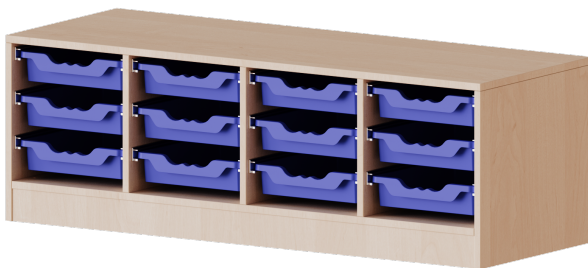

E13941KR

PRODUKTDATENBLATT
WWW.MOEBELWERK-NIESKY.DE

ERGOTRAY REGAL, VIERREIHIG, 1 ORDNERHÖHE - EVO180 SERIE

B/H/T: 138,7X46X40 CM, FAHRBAR, 12 FLACHE ERGOTRAY BOXEN

PRODUKTBESCHREIBUNG

Die evo180 Regale und Schränke in verschiedenen Höhen und Breiten sind ein Kernstück unseres evo180 Schrankwandprogrammes. Die Rückwand ist als Sichtrückwand ausgeführt, dementsprechend eignen sich alle evo180 Einzelregale oder Regalwände auch als Raumteiler. Der Sockel hat eine Höhe von 81 mm und ist an der Unterseite mit bodenschonenden Kunststoffgleitern ausgestattet.

Alle Regale werden aus melaminharzbeschichteter E1-Feinspanplatte gefertigt, die FSC zertifiziert und formaldehydfrei sind. Als Kanten verwenden wir besonders robuste 2 mm starke ABS Kanten, die unter hoher Temperatur fest verleimt werden. Bitte wählen Sie Ihr Wunschdekor aus unserer Dekorpalette aus.

Die Einlegeböden sind im Raster von 32 mm verstellbar. Unsere hochwertigen Bodenträger verfügen über einen "Ausziehstop", so wird verhindert, dass Böden mit Inhalt darauf aus dem Regal oder Schrank rutschen können.

Konfigurieren Sie Ihr Wunsch Regal indem Sie bei den angebotenen Varianten Ihre Auswahl treffen.

Die praktischen ErgoTray Boxen sind in 2 Höhen verfügbar - es gibt hohe und flache Boxen. Wir bieten im Rahmen der evo180 Serie viele Regale und Schränke mit ErgoTray Boxen an. Dass alles zusammen passt, finden Sie auch Schränke und Regale ohne Boxen, aber in den dazu passenden Breiten. Die Sideboards bis 3,5 Ordnerhöhen sind alle wahlweise mit Sockel, fahrbar oder mit stabilen Metallmöbelstellfüßen erhältlich. Die fahrbaren Sideboards verfügen über 4 Rollen, davon sind 2 feststellbar. Die ErgoTray Boxen sind in verschiedenen Farben erhältlich.