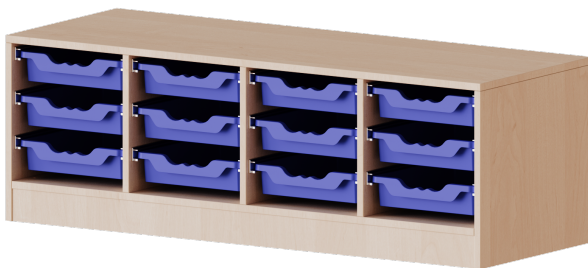

## ERGOTRAY REGAL, VIERREIHIG, 1 ORDNERHÖHE - EVO180 SERIE

B/H/T: 138,7X46X40 CM, FAHRBAR, 12 FLACHE ERGOTRAY BOXEN

### PRODUKTBESCHREIBUNG

Die evo180 Regale und Schränke in verschiedenen Höhen und Breiten sind ein Kernstück unseres evo180 Schrankwandprogrammes. Die Rückwand ist als Sichtrückwand ausgeführt, dementsprechend eignen sich alle evo180 Einzelregale oder Regalwände auch als Raumteiler. Der Sockel hat eine Höhe von 81 mm und ist an der Unterseite mit bodenschonenden Kunststoffgleitern ausgestattet.

Die Einlegeböden sind im Raster von 32 mm verstellbar. Unsere hochwertigen Bodenträger verfügen über einen "Ausziehstop", so wird verhindert, dass Böden mit Inhalt darauf aus dem Regal oder Schrank rutschen können.

Konfigurieren Sie Ihr Wunsch Regal indem Sie bei den angebotenen Varianten Ihre Auswahl treffen.

Die praktischen ErgoTray Boxen sind in 2 Höhen verfügbar - es gibt hohe und flache Boxen. Wir bieten im Rahmen der evo180 Serie viele Regale und Schränke mit ErgoTray Boxen an. Dass alles zusammen passt, finden Sie auch Schränke und Regale ohne Boxen, aber in den dazu passenden Breiten. Die Sideboards bis 3,5 Ordnerhöhen sind alle wahlweise mit Sockel, fahrbar oder mit stabilen Metallmöbelstellfüßen erhältlich. Die fahrbaren Sideboards verfügen über 4 Rollen, davon sind 2 feststellbar. Die ErgoTray Boxen sind in verschiedenen Farben erhältlich.