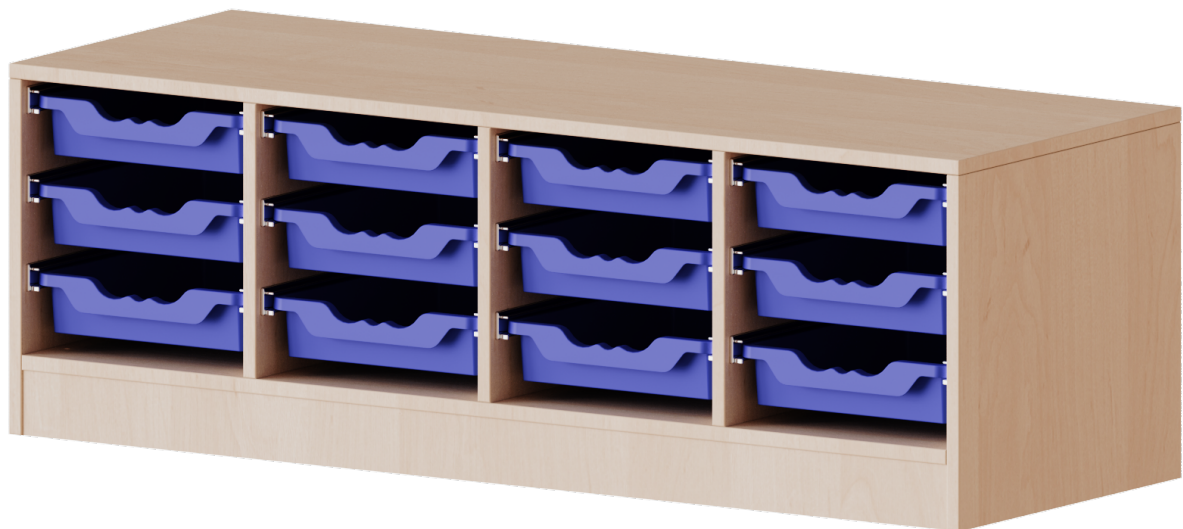

E13941KR

PRODUKTDATENBLATT
WWW.MOEBELWERK-NIESKY.DE

ERGOTRAY REGAL, VIERREIHIG, 1 ORDNERHÖHE - EVO180 SERIE

B/H/T: 138,7X46X40 CM, FAHRBAR, 12 FLACHE ERGOTRAY BOXEN

PRODUKTBECHREIBUNG

Die evo180 Regale und Schränke in verschiedenen Höhen und Breiten sind ein Kernstück unseres evo180 Schrankwandprogrammes. Die Rückwand ist als Sichrückwand ausgeführt, dementsprechend eignen sich alle evo180 Einzelregale oder Regalwände auch als Raumteiler. Der Sockel hat eine Höhe von 81 mm und ist an der Unterseite mit bodenschonenden Kunststoffgleitern ausgestattet.

Die Einlegeböden sind im Raster von 32 mm verstellbar. Unsere hochwertigen Bodenträger verfügen über einen "Ausziehstop", so wird verhindert, dass Böden mit Inhalt darauf aus dem Regal oder Schrank rutschen können.

Konfigurieren Sie Ihr Wunsch Regal indem Sie bei den angebotenen Varianten Ihre Auswahl treffen.

Die praktischen ErgoTray Boxen sind in 2 Höhen verfügbar - es gibt hohe und flache Boxen. Wir bieten im Rahmen der evo180 Serie viele Regale und Schränke mit ErgoTray Boxen an. Dass alles zusammen passt, finden Sie auch Schränke und Regale ohne Boxen, aber in den dazu passenden Breiten. Die Sideboards bis 3,5 Ordnerhöhen sind alle wahlweise mit Sockel, fahrbar oder mit stabilen Metallmöbelstellfüßen erhältlich. Die fahrbaren Sideboards verfügen über 4 Rollen, davon sind 2 feststellbar. Die ErgoTray Boxen sind in verschiedenen Farben erhältlich.

EIGENSCHAFTEN

- ErgoTray Regal, 1 Ordnerhöhe
- mit 12 flachen ErgoTray Boxen
- Sichrückwand
- Höhe 46 cm für Standard Ordner
- fahrbar, 4 Rollen, 2 mit Bremse

Zubehör

Fahrbar

Artikelnummer	E13941KR	
Breite / Höhe / Tiefe	1387 mm / 460 mm / 400 mm	54.6" / 18.1" / 15.7"
Ordnerhöhen	1	
Aufbewahrungsboxen	12	
Montageart	Fahrbar	
Einsatzbereich	Krippe, Kindergarten, Grundschule, Weiterführende Schule, Büro und Objekt	
Material	Kunststoff, Melaminplatte	
Produktlinie	evo180	
Bauart	Mittelwand	