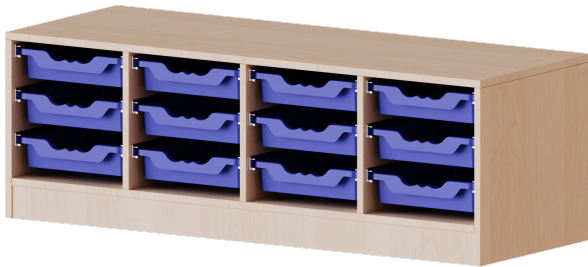

E13941KR

PRODUKTDATENBLATT
WWW.MOEBELWERK-NIESKY.DE

ERGOTRAY REGAL, VIERREIHIG, 1 ORDNERHÖHE - EVO180 SERIE

B/H/T: 138,7X46X40 CM, FAHRBAR, 12 FLACHE ERGOTRAY BOXEN

PRODUKTBECHREIBUNG

Die evo180 Regale und Schränke in verschiedenen Höhen und Breiten sind ein Kernstück unseres evo180 Schrankwandprogrammes. Die Rückwand ist als Sichrückwand ausgeführt, dementsprechend eignen sich alle evo180 Einzelregale oder Regalwände auch als Raumteiler. Der Sockel hat eine Höhe von 81 mm und ist an der Unterseite mit bodenschonenden Kunststoffgleitern ausgestattet.

Alle Regale werden aus melaminharzbeschichteter E1-Feinspanplatte gefertigt, die FSC zertifiziert und formaldehydfrei sind. Als Kanten verwenden wir besonders robuste 2 mm starke ABS Kanten, die unter hoher Temperatur fest verleimt werden. Bitte wählen Sie Ihr Wunschdekor aus unserer Dekorpalette aus.

Die Einlegeböden sind im Raster von 32 mm verstellbar. Unsere hochwertigen Bodenträger verfügen über einen "Ausziehstop", so wird verhindert, dass Böden mit Inhalt darauf aus dem Regal oder Schrank rutschen können.

Konfigurieren Sie Ihr Wunsch Regal indem Sie bei den angebotenen Varianten Ihre Auswahl treffen.

Die praktischen ErgoTray Boxen sind in 2 Höhen verfügbar - es gibt hohe und flache Boxen. Wir bieten im Rahmen der evo180 Serie viele Regale und Schränke mit ErgoTray Boxen an. Dass alles zusammen passt, finden Sie auch Schränke und Regale ohne Boxen, aber in den dazu passenden Breiten. Die Sideboards bis 3,5 Ordnerhöhen sind alle wahlweise mit Sockel, fahrbar oder mit stabilen Metallmöbelstellfüßen erhältlich. Die fahrbaren Sideboards verfügen über 4 Rollen, davon sind 2 feststellbar. Die ErgoTray Boxen sind in verschiedenen Farben erhältlich.