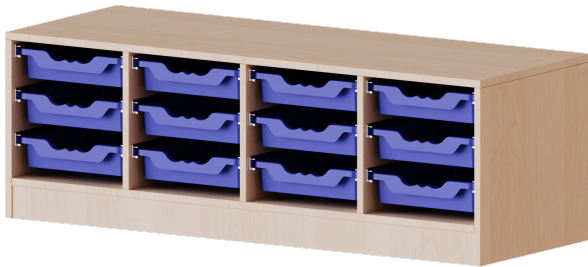

E13941K

PRODUKTDATENBLATT
WWW.MOEBELWERK-NIESKY.DE

ERGOTRAY REGAL, VIERREIHIG, 1 ORDNERHÖHE - EVO180 SERIE

B/H/T: 138,7X46X40 CM, MIT SOCKEL (81 MM), 12 FLACHE ERGOTRAY BOXEN

PRODUKTBESCHREIBUNG

Die evo180 Regale und Schränke in verschiedenen Höhen und Breiten sind ein Kernstück unseres evo180 Schrankwandprogrammes. Die Rückwand ist als Sichrückwand ausgeführt, dementsprechend eignen sich alle evo180 Einzelregale oder Regalwände auch als Raumteiler. Der Sockel hat eine Höhe von 81 mm und ist an der Unterseite mit bodenschonenden Kunststoffgleitern ausgestattet.

Alle Regale werden aus melaminharzbeschichteter E1-Feinspanplatte gefertigt, die FSC zertifiziert und formaldehydfrei sind. Als Kanten verwenden wir besonders robuste 2 mm starke ABS Kanten, die unter hoher Temperatur fest verleimt werden. Bitte wählen Sie Ihr Wunschdekor aus unserer Dekorpalette aus.

Die Einlegeböden sind im Raster von 32 mm verstellbar. Unsere hochwertigen Bodenträger verfügen über einen "Ausziehstop", so wird verhindert, dass Böden mit Inhalt darauf aus dem Regal oder Schrank rutschen können.

Konfigurieren Sie Ihr Wunsch Regal indem Sie bei den angebotenen Varianten Ihre Auswahl treffen.

Die praktischen ErgoTray Boxen sind in 2 Höhen verfügbar - es gibt hohe und flache Boxen. Wir bieten im Rahmen der evo180 Serie viele Regale und Schränke mit ErgoTray Boxen an. Dass alles zusammen passt, finden Sie auch Schränke und Regale ohne Boxen, aber in den dazu passenden Breiten. Die Sideboards bis 3,5 Ordnerhöhen sind alle wahlweise mit Sockel, fahrbar oder mit stabilen Metallmöbelstellfüßen erhältlich. Die fahrbaren Sideboards verfügen über 4 Rollen, davon sind 2 feststellbar. Die ErgoTray Boxen sind in verschiedenen Farben erhältlich.