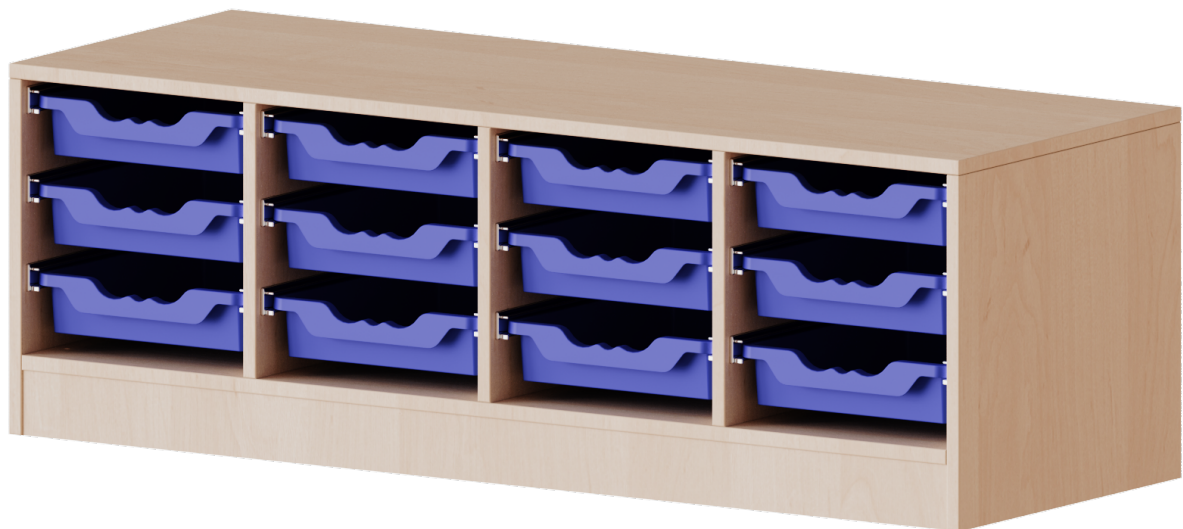

Die Einlegeböden sind im Raster von 32 mm verstellbar. Unsere hochwertigen Bodenträger verfügen über einen "Ausziehstop", so wird verhindert, dass Böden mit Inhalt darauf aus dem Regal oder Schrank rutschen können.

Konfigurieren Sie Ihr Wunsch Regal indem Sie bei den angebotenen Varianten Ihre Auswahl treffen.

Die praktischen ErgoTray Boxen sind in 2 Höhen verfügbar - es gibt hohe und flache Boxen. Wir bieten im Rahmen der evo180 Serie viele Regale und Schränke mit ErgoTray Boxen an. Dass alles zusammen passt, finden Sie auch Schränke und Regale ohne Boxen, aber in den dazu passenden Breiten. Die Sideboards bis 3,5 Ordnerhöhen sind alle wahlweise mit Sockel, fahrbar oder mit stabilen Metallmöbelstellfüßen erhältlich. Die fahrbaren Sideboards verfügen über 4 Rollen, davon sind 2 feststellbar. Die ErgoTray Boxen sind in verschiedenen Farben erhältlich.

EIGENSCHAFTEN

- ErgoTray Regal, 1 Ordnerhöhe
- mit 12 flachen ErgoTray Boxen
- Sichrückwand
- Höhe 46 cm für Standard Ordner
- mit Sockel

Zubehör

Freistehend

Artikelnummer	E13941K	
Breite / Höhe / Tiefe	1387 mm / 460 mm / 400 mm	54.6" / 18.1" / 15.7"
Ordnerhöhen	1	
Aufbewahrungsboxen	12	
Montageart	Freistehend	
Einsatzbereich	Krippe, Kindergarten, Grundschule, Weiterführende Schule, Büro und Objekt	
Material	Kunststoff, Melaminplatte	
Produktlinie	evo180	
Bauart	Mittelwand, Untermodul	