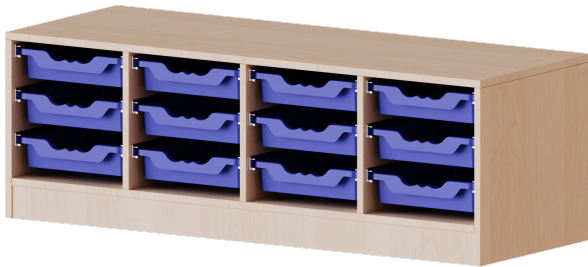

E13941K

PRODUKTDATENBLATT
WWW.MOEBELWERK-NIESKY.DE

ERGOTRAY REGAL, VIERREIHIG, 1 ORDNERHÖHE - EVO180 SERIE

B/H/T: 138,7X46X40 CM, MIT SOCKEL (81 MM), 12 FLACHE ERGOTRAY BOXEN

PRODUKTBESCHREIBUNG

Die evo180 Regale und Schränke in verschiedenen Höhen und Breiten sind ein Kernstück unseres evo180 Schrankwandprogrammes. Die Rückwand ist als Sichtrückwand ausgeführt, dementsprechend eignen sich alle evo180 Einzelregale oder Regalwände auch als Raumteiler. Der Sockel hat eine Höhe von 81 mm und ist an der Unterseite mit bodenschonenden Kunststoffgleitern ausgestattet.

Alle Regale werden aus melaminharzbeschichteter E1-Feinspanplatte gefertigt, die FSC zertifiziert und formaldehydfrei sind. Als Kanten verwenden wir besonders robuste 2 mm starke ABS Kanten, die unter hoher Temperatur fest verleimt werden. Bitte wählen Sie Ihr Wunschdekor aus unserer Dekorpalette aus.

Die Einlegeböden sind im Raster von 32 mm verstellbar. Unsere hochwertigen Bodenträger verfügen über einen "Ausziehstop", so wird verhindert, dass Böden mit Inhalt darauf aus dem Regal oder Schrank rutschen können.

Konfigurieren Sie Ihr Wunsch Regal indem Sie bei den angebotenen Varianten Ihre Auswahl treffen.

Die praktischen ErgoTray Boxen sind in 2 Höhen verfügbar - es gibt hohe und flache Boxen. Wir bieten im Rahmen der evo180 Serie viele Regale und Schränke mit ErgoTray Boxen an. Dass alles zusammen passt, finden Sie auch Schränke und Regale ohne Boxen, aber in den dazu passenden Breiten. Die Sideboards bis 3,5 Ordnerhöhen sind alle wahlweise mit Sockel, fahrbar oder mit stabilen Metallmöbelstellfüßen erhältlich. Die fahrbaren Sideboards verfügen über 4 Rollen, davon sind 2 feststellbar. Die ErgoTray Boxen sind in verschiedenen Farben erhältlich.