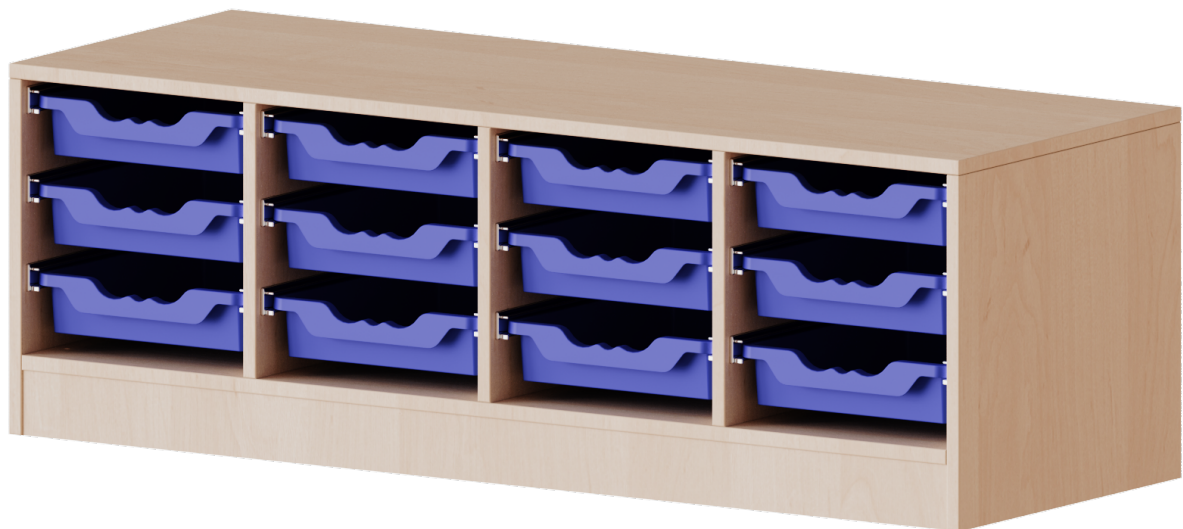

Die Einlegeböden sind im Raster von 32 mm verstellbar. Unsere hochwertigen Bodenträger verfügen über einen "Ausziehstop", so wird verhindert, dass Böden mit Inhalt darauf aus dem Regal oder Schrank rutschen können.

Konfigurieren Sie Ihr Wunsch Regal indem Sie bei den angebotenen Varianten Ihre Auswahl treffen.

Die praktischen ErgoTray Boxen sind in 2 Höhen verfügbar - es gibt hohe und flache Boxen. Wir bieten im Rahmen der evo180 Serie viele Regale und Schränke mit ErgoTray Boxen an. Dass alles zusammen passt, finden Sie auch Schränke und Regale ohne Boxen, aber in den dazu passenden Breiten. Die Sideboards bis 3,5 Ordnerhöhen sind alle wahlweise mit Sockel, fahrbar oder mit stabilen Metallmöbelstellfüßen erhältlich. Die fahrbaren Sideboards verfügen über 4 Rollen, davon sind 2 feststellbar. Die ErgoTray Boxen sind in verschiedenen Farben erhältlich.

EIGENSCHAFTEN

- ErgoTray Regal, 1 Ordnerhöhe
- mit 12 flachen ErgoTray Boxen
- Sichtrückwand
- Höhe 46 cm für Standard Ordner
- mit Sockel

Zubehör

Freistehend

Artikelnummer	E13941K	
Breite / Höhe / Tiefe	1387 mm / 460 mm / 400 mm	54.6" / 18.1" / 15.7"
Ordnerhöhen	1	
Aufbewahrungsboxen	12	
Montageart	Freistehend	
Einsatzbereich	Krippe, Kindergarten, Grundschule, Weiterführende Schule, Büro und Objekt	
Material	Kunststoff, Melaminplatte	
Produktlinie	evo180	
Bauart	Mittelwand, Untermodul	