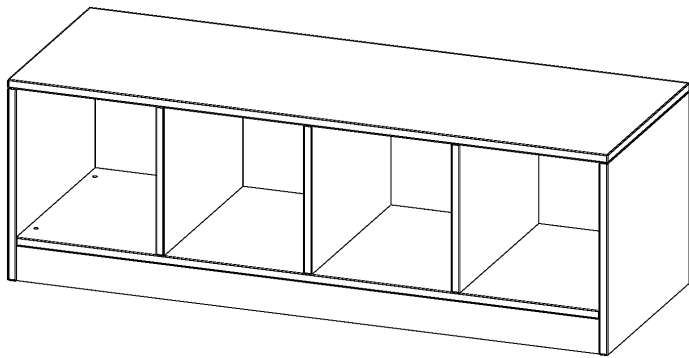

E13951RMMM

PRODUKTDATENBLATT
WWW.MOEBELWERK-NIESKY.DE

REGAL, VIERREIHIG, 1 ORDNERHÖHE - EVO180 SERIE

B/H/T: 138,7X46X50 CM, MIT SOCKEL (81 MM) UND MITTELWAND, OHNE BOXEN

PRODUKTBESCHREIBUNG

Die evo180 Regale und Schränke in verschiedenen Höhen und Breiten sind ein Kernstück unseres evo180 Schrankwandprogrammes. Die Rückwand ist als Sichtrückwand ausgeführt, dementsprechend eignen sich alle evo180 Einzelregale oder Regalwände auch als Raumteiler. Der Sockel hat eine Höhe von 81 mm und ist an der Unterseite mit bodenschonenden Kunststoffgleitern ausgestattet.

Die Einlegeböden sind im Raster von 32 mm verstellbar. Unsere hochwertigen Bodenträger verfügen über einen "Ausziehstop", so wird verhindert, dass Böden mit Inhalt darauf aus dem Regal oder Schrank rutschen können.

Konfigurieren Sie Ihr Wunsch Regal indem Sie bei den angebotenen Varianten Ihre Auswahl treffen.

Wir bieten im Rahmen der evo180 Serie viele Regale und Schränke mit ErgoTray Boxen an. Dass alles zusammen passt, finden Sie auch Schränke und Regale ohne Boxen, aber in den dazu passenden Breiten. Die Sideboards bis 3,5 Ordnerhöhen sind alle wahlweise mit Sockel, fahrbar oder mit stabilen Metallmöbelstellfüßen erhältlich. Die fahrbaren Sideboards verfügen über 4 Rollen, davon sind 2 feststellbar. Die ErgoTray Boxen sind in verschiedenen Farben erhältlich.

EIGENSCHAFTEN

- ErgoTray Regal, 1 Ordnerhöhe
- ohne Boxen, 4 offene Fächer
- Sichtrückwand
- Höhe 46 cm für Standard Ordner
- mit Sockel

Zubehör

Freistehend

| | | |
|-----------------------|---|-----------------------|
| Artikelnummer | E13951RMMM | |
| Breite / Höhe / Tiefe | 1387 mm / 460 mm / 500 mm | 54.6" / 18.1" / 19.7" |
| Ordnerhöhen | 1 | |
| Fächer | 4 | |
| Montageart | Freistehend | |
| Einsatzbereich | Krippe, Kindergarten, Grundschule, Weiterführende Schule, Büro und Objekt | |
| Material | Kunststoff, Melaminplatte | |
| Produktlinie | evo180 | |
| Bauart | Mittelwand, Schubladen, Untermodul | |