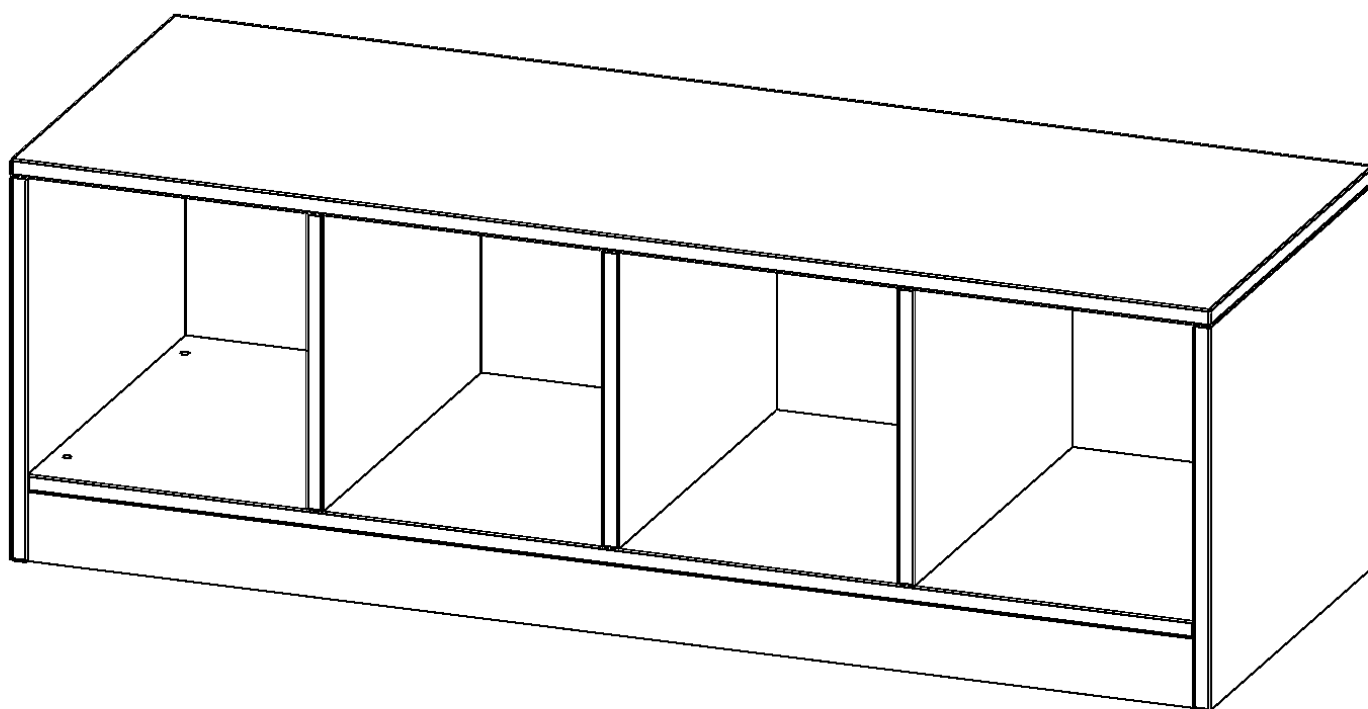

### PRODUKTBESCHREIBUNG

Die evo180 Regale und Schränke in verschiedenen Höhen und Breiten sind ein Kernstück unseres evo180 Schrankwandprogrammes. Die Rückwand ist als Sichtrückwand ausgeführt, dementsprechend eignen sich alle evo180 Einzelregale oder Regalwände auch als Raumteiler. Der Sockel hat eine Höhe von 81 mm und ist an der Unterseite mit bodenschonenden Kunststoffgleitern ausgestattet.

Konfigurieren Sie Ihr Wunsch Regal indem Sie bei den angebotenen Varianten Ihre Auswahl treffen.

Wir bieten im Rahmen der evo180 Serie viele Regale und Schränke mit ErgoTray Boxen an. Dass alles zusammen passt, finden Sie auch Schränke und Regale ohne Boxen, aber in den dazu passenden Breiten. Die Sideboards bis 3,5 Ordnerhöhen sind alle wahlweise mit Sockel, fahrbar oder mit stabilen Metallmöbelstellfüßen erhältlich. Die fahrbaren Sideboards verfügen über 4 Rollen, davon sind 2 feststellbar. Die ErgoTray Boxen sind in verschiedenen Farben erhältlich.

### EIGENSCHAFTEN

- ErgoTray Regal, 1 Ordnerhöhe
- ohne Boxen, 4 offene Fächer
- Sichtrückwand
- Höhe 46 cm für Standard Ordner
- mit Sockel

### Zubehör

Freistehend

Artikelnummer	E13951RMMM	
Breite / Höhe / Tiefe	1387 mm / 460 mm / 500 mm	54.6" / 18.1" / 19.7"
Ordnerhöhen	1	
Fächer	4	
Montageart	Freistehend	
Einsatzbereich	Krippe, Kindergarten, Grundschule, Weiterführende Schule, Büro und Objekt	
Material	Kunststoff, Melaminplatte	
Produktlinie	evo180	
Bauart	Mittelwand, Schubladen, Untermodul	