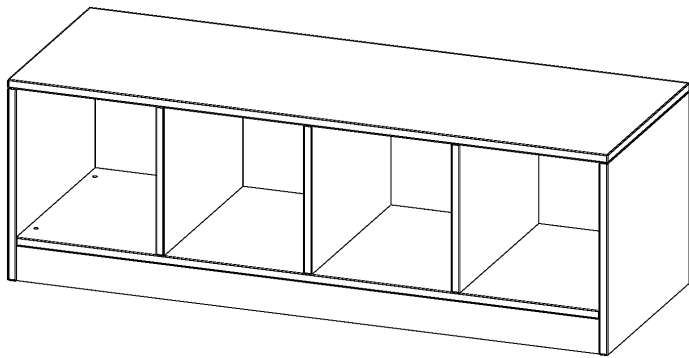

E13951RMMM

PRODUKTDATENBLATT
WWW.MOEBELWERK-NIESKY.DE

REGAL, VIERREIHIG, 1 ORDNERHÖHE - EVO180 SERIE

B/H/T: 138,7X46X50 CM, MIT SOCKEL (81 MM) UND MITTELWAND, OHNE BOXEN

PRODUKTBESCHREIBUNG

Die evo180 Regale und Schränke in verschiedenen Höhen und Breiten sind ein Kernstück unseres evo180 Schrankwandprogrammes. Die Rückwand ist als Sichtrückwand ausgeführt, dementsprechend eignen sich alle evo180 Einzelregale oder Regalwände auch als Raumteiler. Der Sockel hat eine Höhe von 81 mm und ist an der Unterseite mit bodenschonenden Kunststoffgleitern ausgestattet.

Alle Regale werden aus melaminharzbeschichteter E1-Feinspanplatte gefertigt, die FSC zertifiziert und formaldehydfrei sind. Als Kanten verwenden wir besonders robuste 2 mm starke ABS Kanten, die unter hoher Temperatur fest verleimt werden. Bitte wählen Sie Ihr Wunschdekor aus unserer Dekorpalette aus.

Die Einlegeböden sind im Raster von 32 mm verstellbar. Unsere hochwertigen Bodenträger verfügen über einen "Ausziehstop", so wird verhindert, dass Böden mit Inhalt darauf aus dem Regal oder Schrank rutschen können.

Konfigurieren Sie Ihr Wunsch Regal indem Sie bei den angebotenen Varianten Ihre Auswahl treffen.

Wir bieten im Rahmen der evo180 Serie viele Regale und Schränke mit ErgoTray Boxen an. Dass alles zusammen passt, finden Sie auch Schränke und Regale ohne Boxen, aber in den dazu passenden Breiten. Die Sideboards bis 3,5 Ordnerhöhen sind alle wahlweise mit Sockel, fahrbar oder mit stabilen Metallmöbelstellfüßen erhältlich. Die fahrbaren Sideboards verfügen über 4 Rollen, davon sind 2 feststellbar. Die ErgoTray Boxen sind in verschiedenen Farben erhältlich.

EIGENSCHAFTEN

- ErgoTray Regal, 1 Ordnerhöhe
- ohne Boxen, 4 offene Fächer
- Sichtrückwand
- Höhe 46 cm für Standard Ordner
- mit Sockel

Zubehör

Freistehend