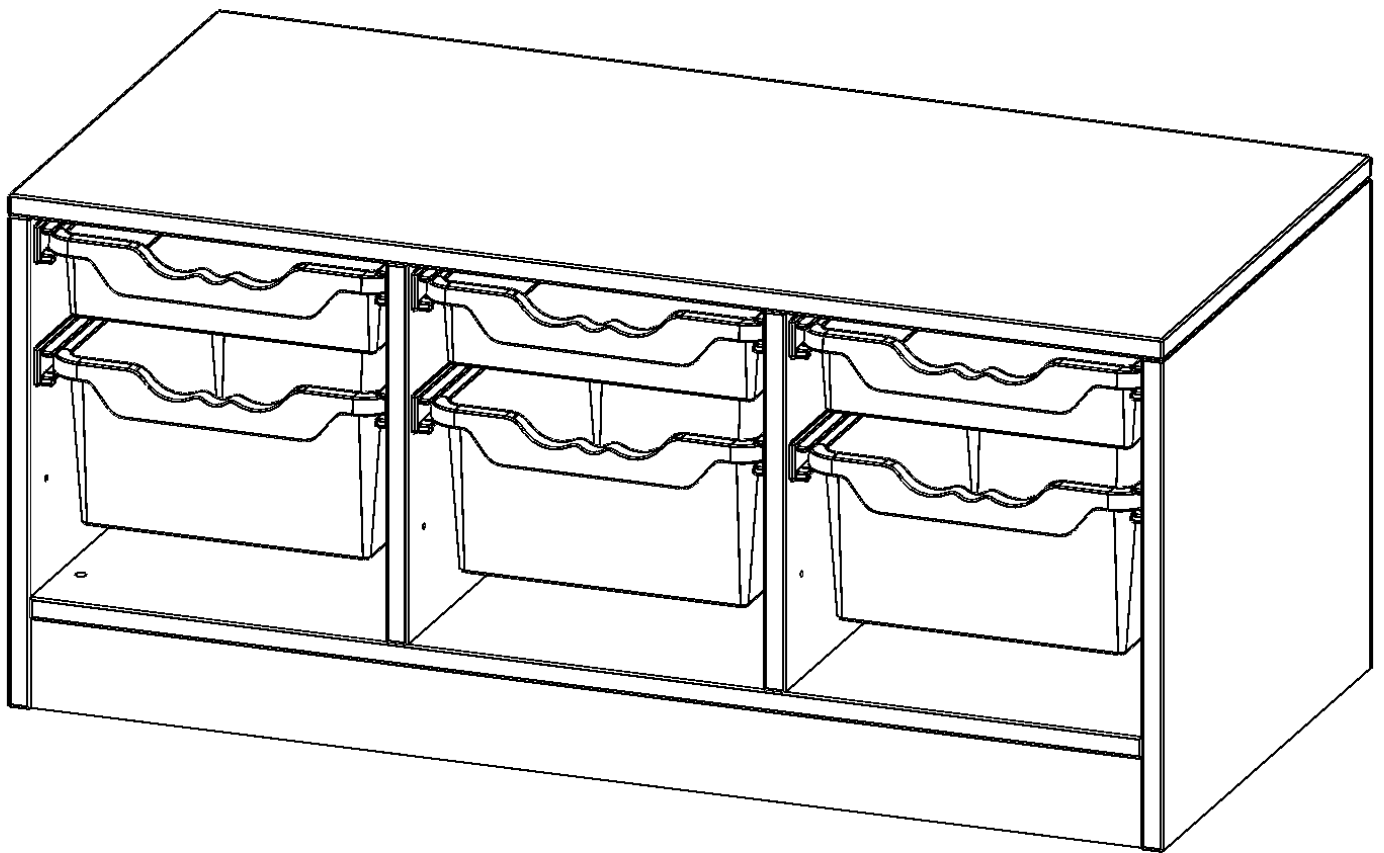

Die evo180 Regale und Schränke in verschiedenen Höhen und Breiten sind ein Kernstück unseres evo180 Schrankwandprogrammes. Die Rückwand ist als Sichrückwand ausgeführt, dementsprechend eignen sich alle evo180 Einzelregale oder Regalwände auch als Raumteiler. Der Sockel hat eine Höhe von 81 mm und ist an der Unterseite mit bodenschonenden Kunststoffgleitern ausgestattet.

Konfigurieren Sie Ihr Wunsch Regal indem Sie bei den angebotenen Varianten Ihre Auswahl treffen.

Die praktischen ErgoTray Boxen sind in 2 Höhen verfügbar - es gibt hohe und flache Boxen. Wir bieten im Rahmen der evo180 Serie viele Regale und Schränke mit ErgoTray Boxen an. Dass alles zusammen passt, finden Sie auch Schränke und Regale ohne Boxen, aber in den dazu passenden Breiten. Die Sideboards bis 3,5 Ordnerhöhen sind alle wahlweise mit Sockel, fahrbar oder mit stabilen Metallmöbelstellfüßen erhältlich. Die fahrbaren Sideboards verfügen über 4 Rollen, davon sind 2 feststellbar. Die ErgoTray Boxen sind in verschiedenen Farben erhältlich.

EIGENSCHAFTEN

- ErgoTray Regal, 1 Ordnerhöhe
- mit 3 flachen und 3 hohen ErgoTray Box
- Sichrückwand
- Höhe 46 cm für Standard Ordner
- mit Sockel

Zubehör

Freistehend

Artikelnummer	E10551GK	
Breite / Höhe / Tiefe	1045 mm / 460 mm / 500 mm	41.1" / 18.1" / 19.7"
Ordnerhöhen	1	
Aufbewahrungsboxen	6	
Montageart	Freistehend	
Einsatzbereich	Krippe, Kindergarten, Grundschule, Weiterführende Schule, Büro und Objekt	
Material	Kunststoff, Melaminplatte	
Produktlinie	evo180	
Bauart	Mittelwand, Schubladen, Untermodul	