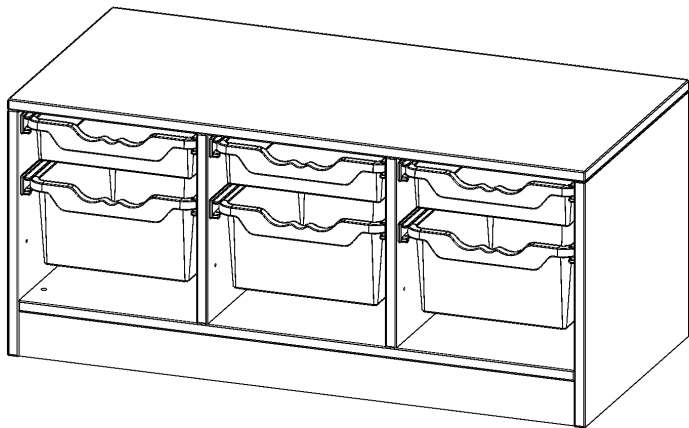

E10551GK

PRODUKTDATENBLATT
WWW.MOEBELWERK-NIESKY.DE

ERGOTRAY REGAL, DREIREIHIG, 1 ORDNERHÖHE - EVO180 SERIE

B/H/T: 104,5X46X50 CM, MIT SOCKEL (81 MM), 3 FLACHE UND 3 HOHE ERGOTRAY BOXEN

PRODUKTBESCHREIBUNG

Die evo180 Regale und Schränke in verschiedenen Höhen und Breiten sind ein Kernstück unseres evo180 Schrankwandprogrammes. Die Rückwand ist als Sichrückwand ausgeführt, dementsprechend eignen sich alle evo180 Einzelregale oder Regalwände auch als Raumteiler. Der Sockel hat eine Höhe von 81 mm und ist an der Unterseite mit bodenschonenden Kunststoffgleitern ausgestattet.

Konfigurieren Sie Ihr Wunsch Regal indem Sie bei den angebotenen Varianten Ihre Auswahl treffen.

Die praktischen ErgoTray Boxen sind in 2 Höhen verfügbar - es gibt hohe und flache Boxen. Wir bieten im Rahmen der evo180 Serie viele Regale und Schränke mit ErgoTray Boxen an. Dass alles zusammen passt, finden Sie auch Schränke und Regale ohne Boxen, aber in den dazu passenden Breiten. Die Sideboards bis 3,5 Ordnerhöhen sind alle wahlweise mit Sockel, fahrbar oder mit stabilen Metallmöbelstellfüßen erhältlich. Die fahrbaren Sideboards verfügen über 4 Rollen, davon sind 2 feststellbar. Die ErgoTray Boxen sind in verschiedenen Farben erhältlich.

EIGENSCHAFTEN

- ErgoTray Regal, 1 Ordnerhöhe
- mit 3 flachen und 3 hohen ErgoTray Box
- Sichrückwand
- Höhe 46 cm für Standard Ordner
- mit Sockel

Zubehör

Freistehend

Artikelnummer	E10551GK	
Breite / Höhe / Tiefe	1045 mm / 460 mm / 500 mm	41.1" / 18.1" / 19.7"
Ordnerhöhen	1	
Aufbewahrungsboxen	6	
Montageart	Freistehend	
Einsatzbereich	Krippe, Kindergarten, Grundschule, Weiterführende Schule, Büro und Objekt	
Material	Kunststoff, Melaminplatte	
Produktlinie	evo180	
Bauart	Mittelwand, Schubladen, Untermodul	