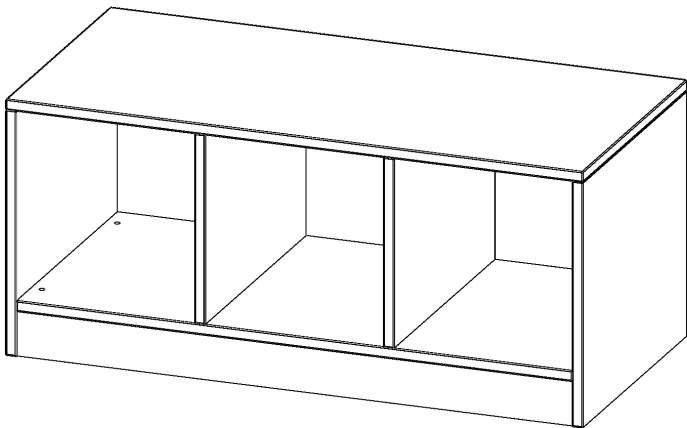

E10551RMM

PRODUKTDATENBLATT
WWW.MOEBELWERK-NIESKY.DE

REGAL, DREIREIHIG, 1 ORDNERHÖHE - EVO180 SERIE

B/H/T: 104,5X46X50 CM, MIT SOCKEL (81 MM) UND MITTELWAND, OHNE BOXEN

PRODUKTBESCHREIBUNG

Die evo180 Regale und Schränke in verschiedenen Höhen und Breiten sind ein Kernstück unseres evo180 Schrankwandprogrammes. Die Rückwand ist als Sichtrückwand ausgeführt, dementsprechend eignen sich alle evo180 Einzelregale oder Regalwände auch als Raumteiler. Der Sockel hat eine Höhe von 81 mm und ist an der Unterseite mit bodenschonenden Kunststoffgleitern ausgestattet.

Die Einlegeböden sind im Raster von 32 mm verstellbar. Unsere hochwertigen Bodenträger verfügen über einen "Ausziehstop", so wird verhindert, dass Böden mit Inhalt darauf aus dem Regal oder Schrank rutschen können.

Konfigurieren Sie Ihr Wunsch Regal indem Sie bei den angebotenen Varianten Ihre Auswahl treffen.

Wir bieten im Rahmen der evo180 Serie viele Regale und Schränke mit ErgoTray Boxen an. Dass alles zusammen passt, finden Sie auch Schränke und Regale ohne Boxen, aber in den dazu passenden Breiten. Die Sideboards bis 3,5 Ordnerhöhen sind alle wahlweise mit Sockel, fahrbar oder mit stabilen Metallmöbelstellfüßen erhältlich. Die fahrbaren Sideboards verfügen über 4 Rollen, davon sind 2 feststellbar. Die ErgoTray Boxen sind in verschiedenen Farben erhältlich.

EIGENSCHAFTEN

- ErgoTray Regal, 1 Ordnerhöhe
- ohne Boxen, 3 offene Fächer
- Sichtrückwand
- Höhe 46 cm für Standard Ordner
- mit Sockel

Zubehör

Freistehend

Artikelnummer	E10551RMM	
Breite / Höhe / Tiefe	1045 mm / 460 mm / 500 mm	41.1" / 18.1" / 19.7"
Ordnerhöhen	1	
Fächer	3	
Montageart	Freistehend	
Einsatzbereich	Krippe, Kindergarten, Grundschule, Weiterführende Schule, Büro und Objekt	
Material	Kunststoff, Melaminplatte	
Produktlinie	evo180	
Bauart	Mittelwand, Schubladen, Untermodul	