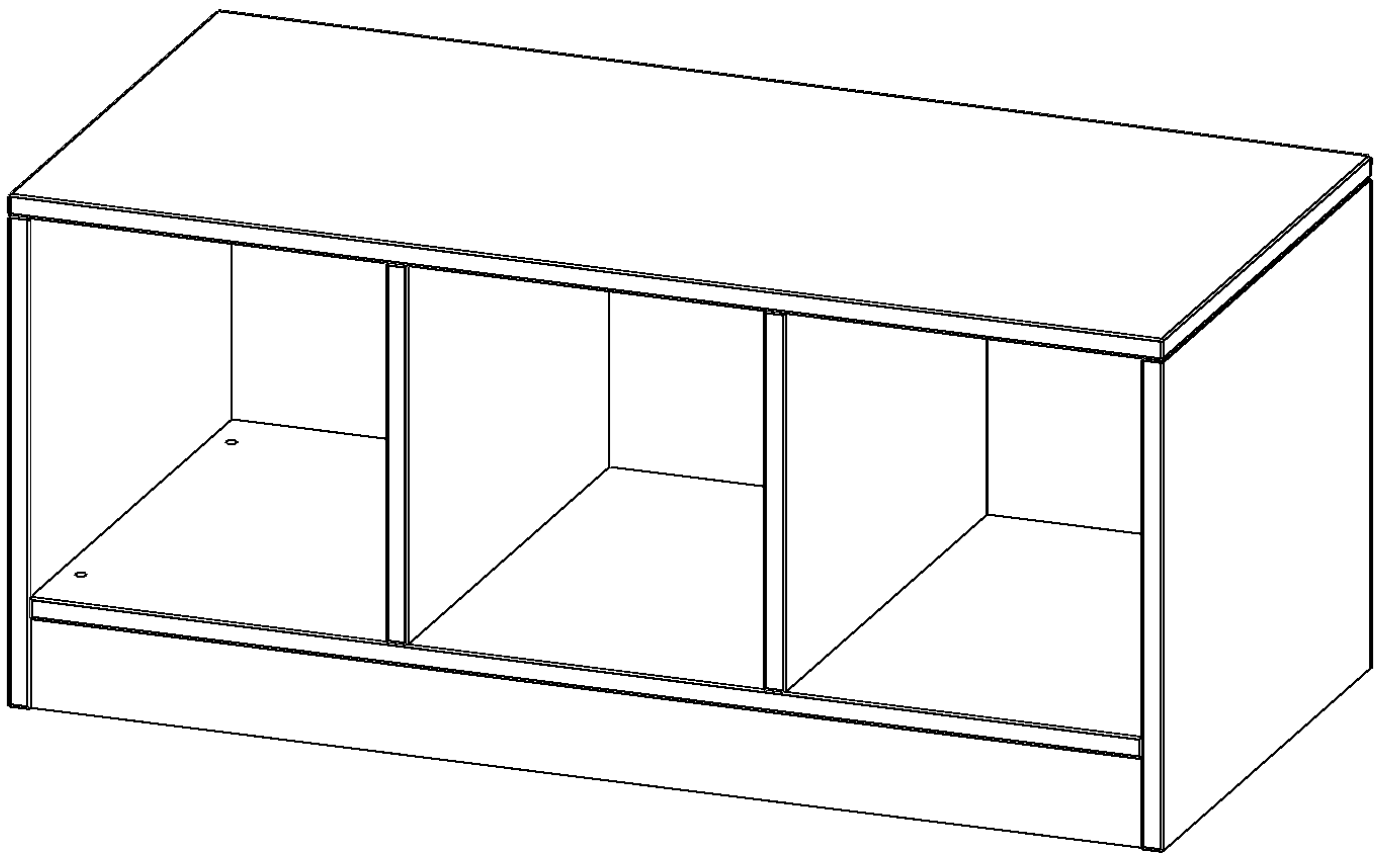

E10551RMM

PRODUKTDATENBLATT
WWW.MOEBELWERK-NIESKY.DE

REGAL, DREIREIHIG, 1 ORDNERHÖHE - EVO180 SERIE

B/H/T: 104,5X46X50 CM, MIT SOCKEL (81 MM) UND MITTELWAND, OHNE BOXEN

PRODUKTBESCHREIBUNG

Die evo180 Regale und Schränke in verschiedenen Höhen und Breiten sind ein Kernstück unseres evo180 Schrankwandprogrammes. Die Rückwand ist als Sichtrückwand ausgeführt, dementsprechend eignen sich alle evo180 Einzelregale oder Regalwände auch als Raumteiler. Der Sockel hat eine Höhe von 81 mm und ist an der Unterseite mit bodenschonenden Kunststoffgleitern ausgestattet.

Konfigurieren Sie Ihr Wunsch Regal indem Sie bei den angebotenen Varianten Ihre Auswahl treffen.

Wir bieten im Rahmen der evo180 Serie viele Regale und Schränke mit ErgoTray Boxen an. Dass alles zusammen passt, finden Sie auch Schränke und Regale ohne Boxen, aber in den dazu passenden Breiten. Die Sideboards bis 3,5 Ordnerhöhen sind alle wahlweise mit Sockel, fahrbar oder mit stabilen Metallmöbelstellfüßen erhältlich. Die fahrbaren Sideboards verfügen über 4 Rollen, davon sind 2 feststellbar. Die ErgoTray Boxen sind in verschiedenen Farben erhältlich.

EIGENSCHAFTEN

- ErgoTray Regal, 1 Ordnerhöhe
- ohne Boxen, 3 offene Fächer
- Sichtrückwand
- Höhe 46 cm für Standard Ordner
- mit Sockel

Zubehör

Freistehend

Artikelnummer	E10551RMM	
Breite / Höhe / Tiefe	1045 mm / 460 mm / 500 mm	41.1" / 18.1" / 19.7"
Ordnerhöhen	1	
Fächer	3	
Montageart	Freistehend	
Einsatzbereich	Krippe, Kindergarten, Grundschule, Weiterführende Schule, Büro und Objekt	
Material	Kunststoff, Melaminplatte	
Produktlinie	evo180	
Bauart	Mittelwand, Schubladen, Untermodul	