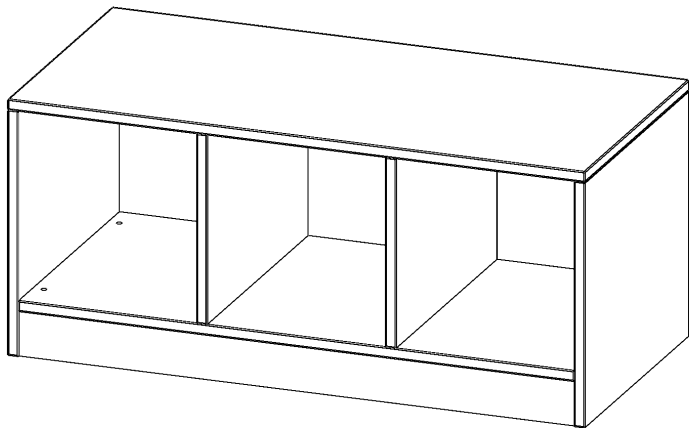

E10551RMM

PRODUKTDATENBLATT
WWW.MOEBELWERK-NIESKY.DE

REGAL, DREIREIHIG, 1 ORDNERHÖHE - EVO180 SERIE

B/H/T: 104,5X46X50 CM, MIT SOCKEL (81 MM) UND MITTELWAND, OHNE BOXEN

PRODUKTBESCHREIBUNG

Die evo180 Regale und Schränke in verschiedenen Höhen und Breiten sind ein Kernstück unseres evo180 Schrankwandprogrammes. Die Rückwand ist als Sichtrückwand ausgeführt, dementsprechend eignen sich alle evo180 Einzelregale oder Regalwände auch als Raumteiler. Der Sockel hat eine Höhe von 81 mm und ist an der Unterseite mit bodenschonenden Kunststoffgleitern ausgestattet.

Die Einlegeböden sind im Raster von 32 mm verstellbar. Unsere hochwertigen Bodenträger verfügen über einen "Ausziehstop", so wird verhindert, dass Böden mit Inhalt darauf aus dem Regal oder Schrank rutschen können.

Konfigurieren Sie Ihr Wunsch Regal indem Sie bei den angebotenen Varianten Ihre Auswahl treffen.

Wir bieten im Rahmen der evo180 Serie viele Regale und Schränke mit ErgoTray Boxen an. Dass alles zusammen passt, finden Sie auch Schränke und Regale ohne Boxen, aber in den dazu passenden Breiten. Die Sideboards bis 3,5 Ordnerhöhen sind alle wahlweise mit Sockel, fahrbar oder mit stabilen Metallmöbelstellfüßen erhältlich. Die fahrbaren Sideboards verfügen über 4 Rollen, davon sind 2 feststellbar. Die ErgoTray Boxen sind in verschiedenen Farben erhältlich.

EIGENSCHAFTEN

- ErgoTray Regal, 1 Ordnerhöhe
- ohne Boxen, 3 offene Fächer
- Sichtrückwand
- Höhe 46 cm für Standard Ordner
- mit Sockel

Zubehör

Freistehend

Artikelnummer	E10551RMM	
Breite / Höhe / Tiefe	1045 mm / 460 mm / 500 mm	41.1" / 18.1" / 19.7"
Ordnerhöhen	1	
Fächer	3	
Montageart	Freistehend	
Einsatzbereich	Krippe, Kindergarten, Grundschule, Weiterführende Schule, Büro und Objekt	
Material	Kunststoff, Melaminplatte	
Produktlinie	evo180	
Bauart	Mittelwand, Schubladen, Untermodul	