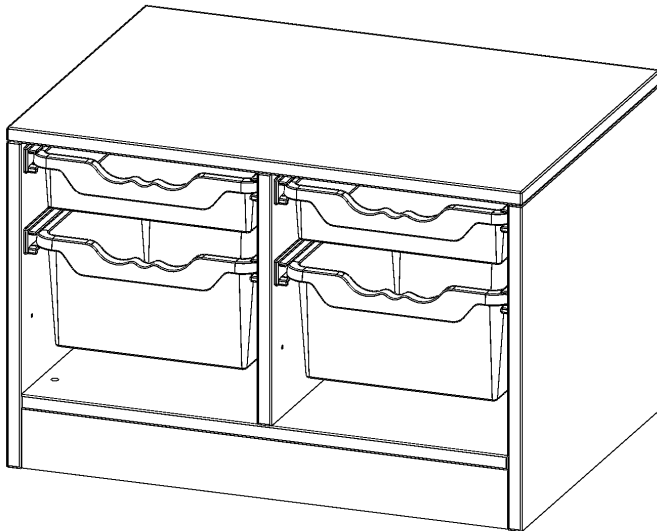

E7051GK

PRODUKTDATENBLATT
WWW.MOEBELWERK-NIESKY.DE

ERGOTRAY REGAL, ZWEIREIHIG, 1 ORDNERHÖHE - EVO180 SERIE

B/H/T: 70,3X46X50 CM, MIT SOCKEL (81 MM), 2 FLACHE UND 2 HOHE ERGOTRAY BOXEN

PRODUKTBESCHREIBUNG

Die evo180 Regale und Schränke in verschiedenen Höhen und Breiten sind ein Kernstück unseres evo180 Schrankwandprogrammes. Die Rückwand ist als Sichrückwand ausgeführt, dementsprechend eignen sich alle evo180 Einzelregale oder Regalwände auch als Raumteiler. Der Sockel hat eine Höhe von 81 mm und ist an der Unterseite mit bodenschonenden Kunststoffgleitern ausgestattet.

Alle Regale werden aus melaminharzbeschichteter E1-Feinspanplatte gefertigt, die FSC zertifiziert und formaldehydfrei sind. Als Kanten verwenden wir besonders robuste 2 mm starke ABS Kanten, die unter hoher Temperatur fest verleimt werden. Bitte wählen Sie Ihr Wunschdekor aus unserer Dekorpalette aus.

Die Einlegeböden sind im Raster von 32 mm verstellbar. Unsere hochwertigen Bodenträger verfügen über einen "Ausziehstop", so wird verhindert, dass Böden mit Inhalt darauf aus dem Regal oder Schrank rutschen können.

Konfigurieren Sie Ihr Wunsch Regal indem Sie bei den angebotenen Varianten Ihre Auswahl treffen.

Die praktischen ErgoTray Boxen sind in 2 Höhen verfügbar - es gibt hohe und flache Boxen. Wir bieten im Rahmen der evo180 Serie viele Regale und Schränke mit ErgoTray Boxen an. Dass alles zusammen passt, finden Sie auch Schränke und Regale ohne Boxen, aber in den dazu passenden Breiten. Die Sideboards bis 3,5 Ordnerhöhen sind alle wahlweise mit Sockel, fahrbar oder mit stabilen Metallmöbelstellfüßen erhältlich. Die fahrbaren Sideboards verfügen über 4 Rollen, davon sind 2 feststellbar. Die ErgoTray Boxen sind in verschiedenen Farben erhältlich.