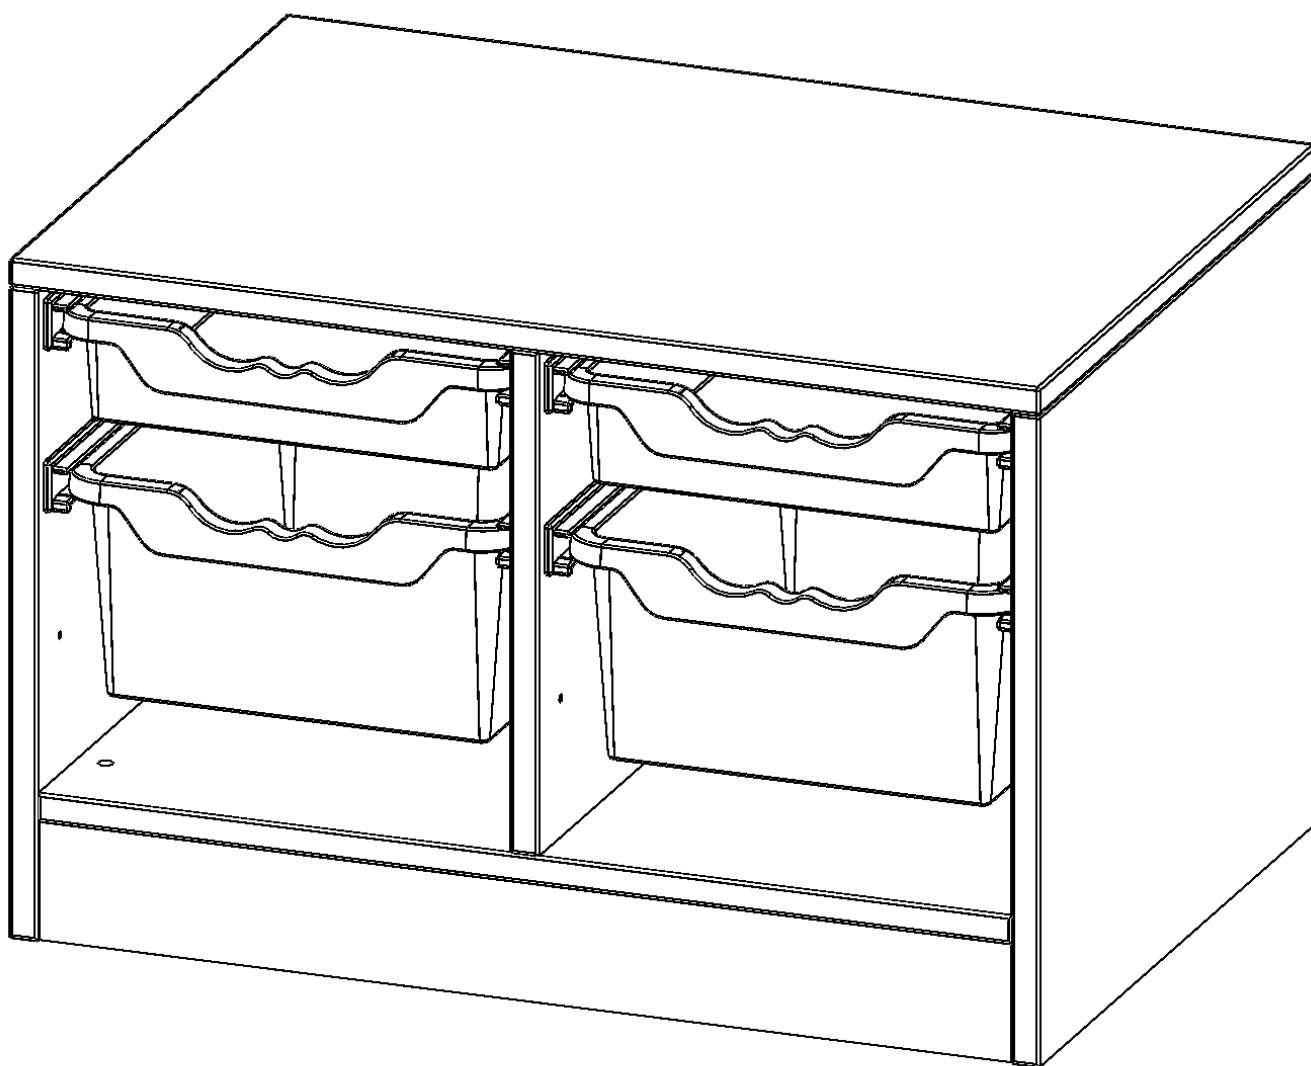

E7051GK

PRODUKTDATENBLATT
WWW.MOEBELWERK-NIESKY.DE

ERGOTRAY REGAL, ZWEIREIHIG, 1 ORDNERHÖHE - EVO180 SERIE

B/H/T: 70,3X46X50 CM, MIT SOCKEL (81 MM), 2 FLACHE UND 2 HOHE ERGOTRAY BOXEN

PRODUKTBESCHREIBUNG

Die evo180 Regale und Schränke in verschiedenen Höhen und Breiten sind ein Kernstück unseres evo180 Schrankwandprogrammes. Die Rückwand ist als Sichrückwand ausgeführt, dementsprechend eignen sich alle evo180 Einzelregale oder Regalwände auch als Raumteiler. Der Sockel hat eine Höhe von 81 mm und ist an der Unterseite mit bodenschonenden Kunststoffgleitern ausgestattet.

Konfigurieren Sie Ihr Wunsch Regal indem Sie bei den angebotenen Varianten Ihre Auswahl treffen.

Die praktischen ErgoTray Boxen sind in 2 Höhen verfügbar - es gibt hohe und flache Boxen. Wir bieten im Rahmen der evo180 Serie viele Regale und Schränke mit ErgoTray Boxen an. Dass alles zusammen passt, finden Sie auch Schränke und Regale ohne Boxen, aber in den dazu passenden Breiten. Die Sideboards bis 3,5 Ordnerhöhen sind alle wahlweise mit Sockel, fahrbar oder mit stabilen Metallmöbelstellfüßen erhältlich. Die fahrbaren Sideboards verfügen über 4 Rollen, davon sind 2 feststellbar. Die ErgoTray Boxen sind in verschiedenen Farben erhältlich.

EIGENSCHAFTEN

- ErgoTray Regal, 1 Ordnerhöhe
- mit 2 flachen und 2 hohen ErgoTray Box
- Sichrückwand
- Höhe 46 cm für Standard Ordner
- mit Sockel

Zubehör

Freistehend

Artikelnummer	E7051GK	
Breite / Höhe / Tiefe	703 mm / 460 mm / 500 mm	27.7" / 18.1" / 19.7"
Ordnerhöhen	1	
Aufbewahrungsboxen	2	
Montageart	Freistehend	
Einsatzbereich	Krippe, Kindergarten, Grundschule, Weiterführende Schule, Büro und Objekt	
Material	Kunststoff, Melaminplatte	
Produktlinie	evo180	
Bauart	Mittelwand, Schubladen, Untermodul	