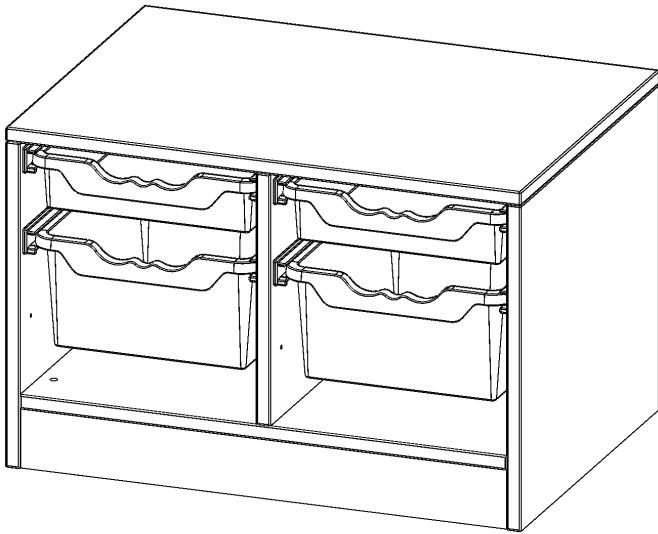

E7051GK

PRODUKTDATENBLATT
WWW.MOEBELWERK-NIESKY.DE

ERGOTRAY REGAL, ZWEIREIHIG, 1 ORDNERHÖHE - EVO180 SERIE

B/H/T: 70,3X46X50 CM, MIT SOCKEL (81 MM), 2 FLACHE UND 2 HOHE ERGOTRAY BOXEN

PRODUKTBESCHREIBUNG

Die evo180 Regale und Schränke in verschiedenen Höhen und Breiten sind ein Kernstück unseres evo180 Schrankwandprogrammes. Die Rückwand ist als Sichrückwand ausgeführt, dementsprechend eignen sich alle evo180 Einzelregale oder Regalwände auch als Raumteiler. Der Sockel hat eine Höhe von 81 mm und ist an der Unterseite mit bodenschonenden Kunststoffgleitern ausgestattet.

Alle Regale werden aus melaminharzbeschichteter E1-Feinspanplatte gefertigt, die FSC zertifiziert und formaldehydfrei sind. Als Kanten verwenden wir besonders robuste 2 mm starke ABS Kanten, die unter hoher Temperatur fest verleimt werden. Bitte wählen Sie Ihr Wunschdekor aus unserer Dekorpalette aus.

Die Einlegeböden sind im Raster von 32 mm verstellbar. Unsere hochwertigen Bodenträger verfügen über einen "Ausziehstop", so wird verhindert, dass Böden mit Inhalt darauf aus dem Regal oder Schrank rutschen können.

Konfigurieren Sie Ihr Wunsch Regal indem Sie bei den angebotenen Varianten Ihre Auswahl treffen.

Die praktischen ErgoTray Boxen sind in 2 Höhen verfügbar - es gibt hohe und flache Boxen. Wir bieten im Rahmen der evo180 Serie viele Regale und Schränke mit ErgoTray Boxen an. Dass alles zusammen passt, finden Sie auch Schränke und Regale ohne Boxen, aber in den dazu passenden Breiten. Die Sideboards bis 3,5 Ordnerhöhen sind alle wahlweise mit Sockel, fahrbar oder mit stabilen Metallmöbelstellfüßen erhältlich. Die fahrbaren Sideboards verfügen über 4 Rollen, davon sind 2 feststellbar. Die ErgoTray Boxen sind in verschiedenen Farben erhältlich.