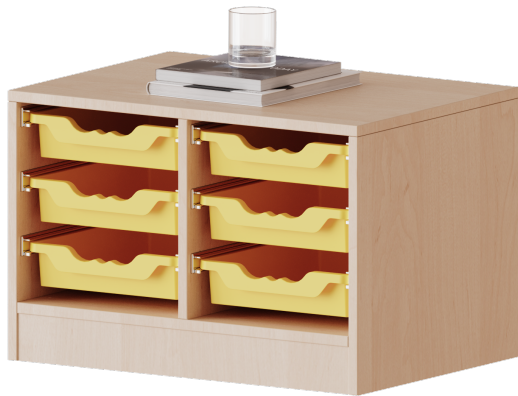

E7051KT

PRODUKTDATENBLATT
WWW.MOEBELWERK-NIESKY.DE

ERGOTRAY REGAL, ZWEIREIHIG, 1 ORDNERHÖHE - EVO180 SERIE

B/H/T: 70,3X46X50 CM, MIT MÖBELSTELLFÜSSEN, 6 FLACHE ERGOTRAY BOXEN

PRODUKTBESCHREIBUNG

Die evo180 Regale und Schränke in verschiedenen Höhen und Breiten sind ein Kernstück unseres evo180 Schrankwandprogrammes. Die Rückwand ist als Sichtrückwand ausgeführt, dementsprechend eignen sich alle evo180 Einzelregale oder Regalwände auch als Raumteiler. Der Sockel hat eine Höhe von 81 mm und ist an der Unterseite mit bodenschonenden Kunststoffgleitern ausgestattet.

Alle Regale werden aus melaminharzbeschichteter E1-Feinspanplatte gefertigt, die FSC zertifiziert und formaldehydfrei sind. Als Kanten verwenden wir besonders robuste 2 mm starke ABS Kanten, die unter hoher Temperatur fest verleimt werden. Bitte wählen Sie Ihr Wunschdekor aus unserer Dekorpalette aus.

Die Einlegeböden sind im Raster von 32 mm verstellbar. Unsere hochwertigen Bodenträger verfügen über einen "Ausziehstop", so wird verhindert, dass Böden mit Inhalt darauf aus dem Regal oder Schrank rutschen können.

Konfigurieren Sie Ihr Wunsch Regal indem Sie bei den angebotenen Varianten Ihre Auswahl treffen.

Die praktischen ErgoTray Boxen sind in 2 Höhen verfügbar - es gibt hohe und flache Boxen. Wir bieten im Rahmen der evo180 Serie viele Regale und Schränke mit ErgoTray Boxen an. Dass alles zusammen passt, finden Sie auch Schränke und Regale ohne Boxen, aber in den dazu passenden Breiten. Die Sideboards bis 3,5 Ordnerhöhen sind alle wahlweise mit Sockel, fahrbar oder mit stabilen Metallmöbelstellfüßen erhältlich. Die fahrbaren Sideboards verfügen über 4 Rollen, davon sind 2 feststellbar. Die ErgoTray Boxen sind in verschiedenen Farben erhältlich.