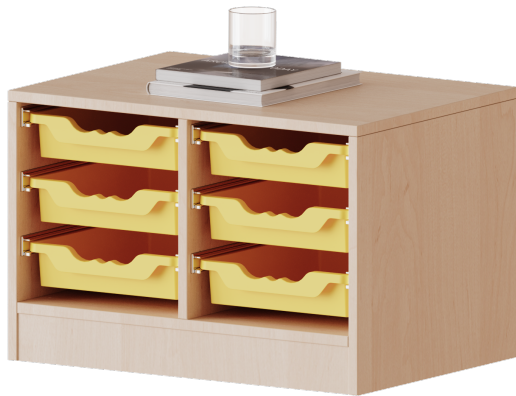

## ERGOTRAY REGAL, ZWEIREIHIG, 1 ORDNERHÖHE - EVO180 SERIE

B/H/T: 70,3X46X50 CM, FAHRBAR, 6 FLACHE ERGOTRAY BOXEN

### PRODUKTBESCHREIBUNG

Die evo180 Regale und Schränke in verschiedenen Höhen und Breiten sind ein Kernstück unseres evo180 Schrankwandprogrammes. Die Rückwand ist als Sichtrückwand ausgeführt, dementsprechend eignen sich alle evo180 Einzelregale oder Regalwände auch als Raumteiler. Der Sockel hat eine Höhe von 81 mm und ist an der Unterseite mit bodenschonenden Kunststoffgleitern ausgestattet.

Die Einlegeböden sind im Raster von 32 mm verstellbar. Unsere hochwertigen Bodenträger verfügen über einen "Ausziehstop", so wird verhindert, dass Böden mit Inhalt darauf aus dem Regal oder Schrank rutschen können.

Konfigurieren Sie Ihr Wunsch Regal indem Sie bei den angebotenen Varianten Ihre Auswahl treffen.

Die praktischen ErgoTray Boxen sind in 2 Höhen verfügbar - es gibt hohe und flache Boxen. Wir bieten im Rahmen der evo180 Serie viele Regale und Schränke mit ErgoTray Boxen an. Dass alles zusammen passt, finden Sie auch Schränke und Regale ohne Boxen, aber in den dazu passenden Breiten. Die Sideboards bis 3,5 Ordnerhöhen sind alle wahlweise mit Sockel, fahrbar oder mit stabilen Metallmöbelstellfüßen erhältlich. Die fahrbaren Sideboards verfügen über 4 Rollen, davon sind 2 feststellbar. Die ErgoTray Boxen sind in verschiedenen Farben erhältlich.