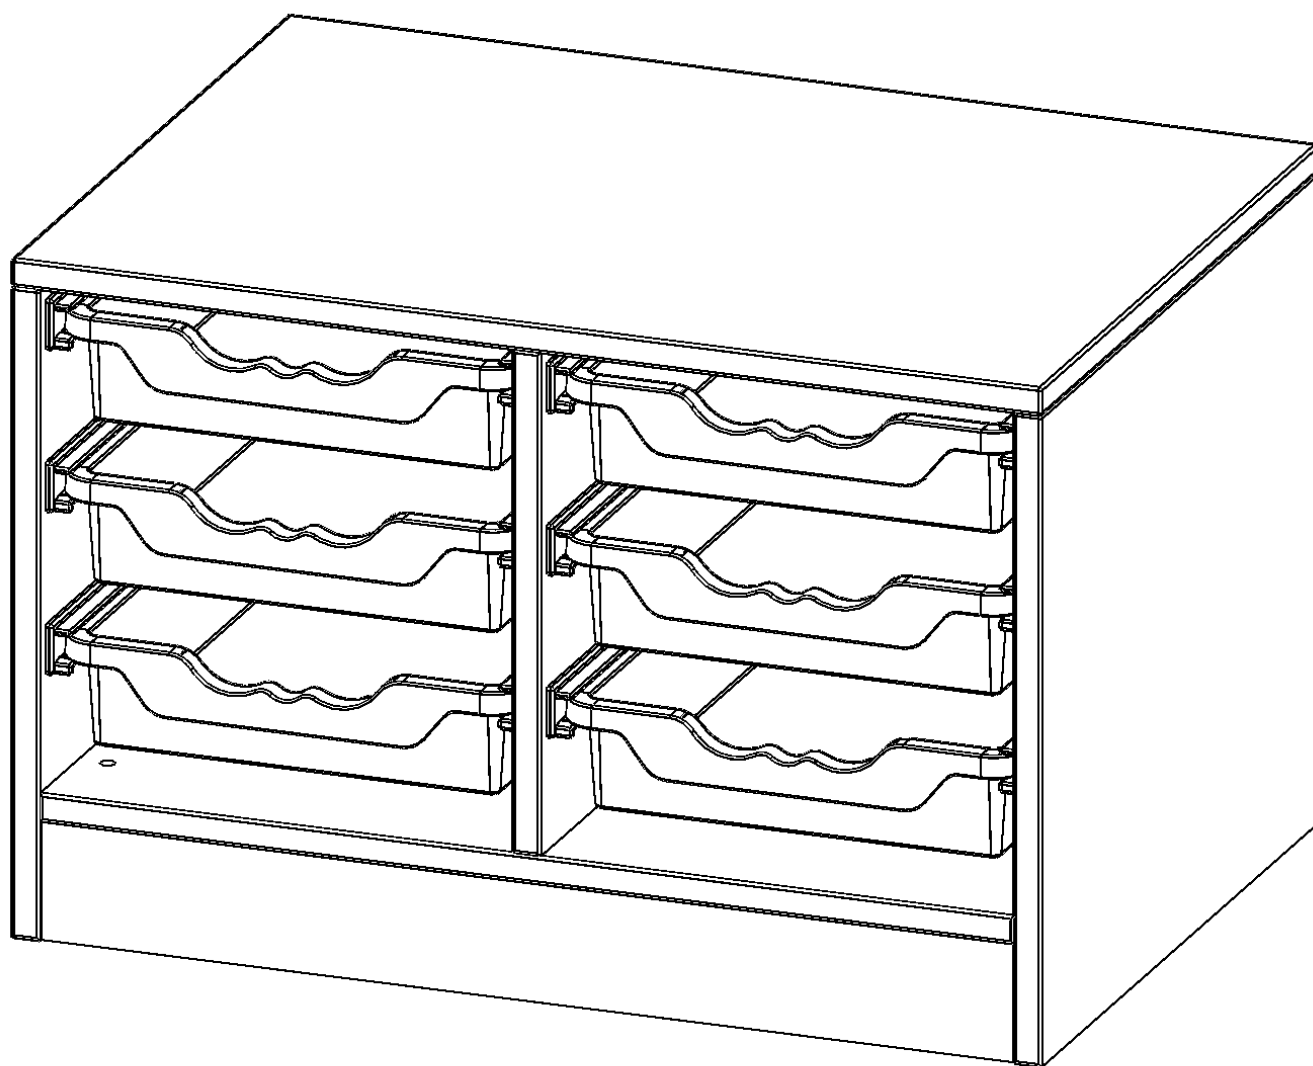

### PRODUKTBESCHREIBUNG

Die evo180 Regale und Schränke in verschiedenen Höhen und Breiten sind ein Kernstück unseres evo180 Schrankwandprogrammes. Die Rückwand ist als Sichrückwand ausgeführt, dementsprechend eignen sich alle evo180 Einzelregale oder Regalwände auch als Raumteiler. Der Sockel hat eine Höhe von 81 mm und ist an der Unterseite mit bodenschonenden Kunststoffgleitern ausgestattet.

Konfigurieren Sie Ihr Wunsch Regal indem Sie bei den angebotenen Varianten Ihre Auswahl treffen.

Die praktischen ErgoTray Boxen sind in 2 Höhen verfügbar - es gibt hohe und flache Boxen. Wir bieten im Rahmen der evo180 Serie viele Regale und Schränke mit ErgoTray Boxen an. Dass alles zusammen passt, finden Sie auch Schränke und Regale ohne Boxen, aber in den dazu passenden Breiten. Die Sideboards bis 3,5 Ordnerhöhen sind alle wahlweise mit Sockel, fahrbar oder mit stabilen Metallmöbelstellfüßen erhältlich. Die fahrbaren Sideboards verfügen über 4 Rollen, davon sind 2 feststellbar. Die ErgoTray Boxen sind in verschiedenen Farben erhältlich.

### EIGENSCHAFTEN

- ErgoTray Regal, 1 Ordnerhöhe
- mit 6 flachen ErgoTray Boxen
- Sichrückwand
- Höhe 46 cm für Standard Ordner
- mit Sockel

### Zubehör

Freistehend

Artikelnummer	E7051K	
Breite / Höhe / Tiefe	703 mm / 460 mm / 500 mm	27.7" / 18.1" / 19.7"
Ordnerhöhen	1	
Aufbewahrungsboxen	4	
Montageart	Freistehend	
Einsatzbereich	Krippe, Kindergarten, Grundschule, Weiterführende Schule, Büro und Objekt	
Material	Kunststoff, Melaminplatte	
Produktlinie	evo180	
Bauart	Mittelwand, Schubladen, Untermodul	