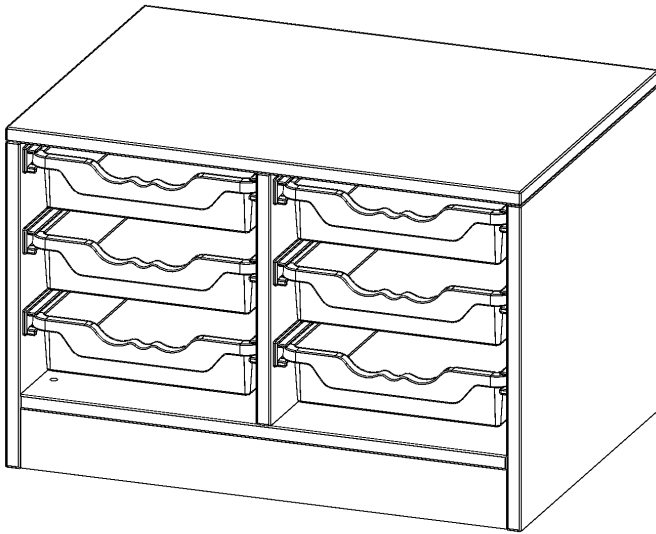

## ERGOTRAY REGAL, ZWEIREIHIG, 1 ORDNERHÖHE - EVO180 SERIE

B/H/T: 70,3X46X50 CM, MIT SOCKEL (81 MM), 6 FLACHE ERGOTRAY BOXEN

### PRODUKTBESCHREIBUNG

Die evo180 Regale und Schränke in verschiedenen Höhen und Breiten sind ein Kernstück unseres evo180 Schrankwandprogrammes. Die Rückwand ist als Sichrückwand ausgeführt, dementsprechend eignen sich alle evo180 Einzelregale oder Regalwände auch als Raumteiler. Der Sockel hat eine Höhe von 81 mm und ist an der Unterseite mit bodenschonenden Kunststoffgleitern ausgestattet.

Die Einlegeböden sind im Raster von 32 mm verstellbar. Unsere hochwertigen Bodenträger verfügen über einen "Ausziehstop", so wird verhindert, dass Böden mit Inhalt darauf aus dem Regal oder Schrank rutschen können.

Konfigurieren Sie Ihr Wunsch Regal indem Sie bei den angebotenen Varianten Ihre Auswahl treffen.

Die praktischen ErgoTray Boxen sind in 2 Höhen verfügbar - es gibt hohe und flache Boxen. Wir bieten im Rahmen der evo180 Serie viele Regale und Schränke mit ErgoTray Boxen an. Dass alles zusammen passt, finden Sie auch Schränke und Regale ohne Boxen, aber in den dazu passenden Breiten. Die Sideboards bis 3,5 Ordnerhöhen sind alle wahlweise mit Sockel, fahrbar oder mit stabilen Metallmöbelstellfüßen erhältlich. Die fahrbaren Sideboards verfügen über 4 Rollen, davon sind 2 feststellbar. Die ErgoTray Boxen sind in verschiedenen Farben erhältlich.