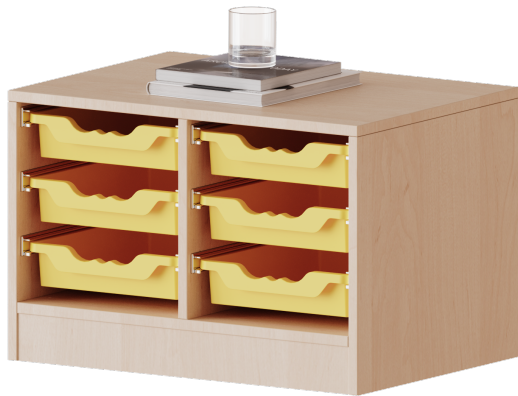

E7041KT

PRODUKTDATENBLATT
WWW.MOEBELWERK-NIESKY.DE

ERGOTRAY REGAL, ZWEIREIHIG, 1 ORDNERHÖHE - EVO180 SERIE

B/H/T: 70,3X46X40 CM, MIT MÖBELSTELLFÜSSEN, 6 FLACHE ERGOTRAY BOXEN

PRODUKTBESCHREIBUNG

Die evo180 Regale und Schränke in verschiedenen Höhen und Breiten sind ein Kernstück unseres evo180 Schrankwandprogrammes. Die Rückwand ist als Sichtrückwand ausgeführt, dementsprechend eignen sich alle evo180 Einzelregale oder Regalwände auch als Raumteiler. Der Sockel hat eine Höhe von 81 mm und ist an der Unterseite mit bodenschonenden Kunststoffgleitern ausgestattet.

Alle Regale werden aus melaminharzbeschichteter E1-Feinspanplatte gefertigt, die FSC zertifiziert und formaldehydfrei sind. Als Kanten verwenden wir besonders robuste 2 mm starke ABS Kanten, die unter hoher Temperatur fest verleimt werden. Bitte wählen Sie Ihr Wunschdekor aus unserer Dekorpalette aus.

Die Einlegeböden sind im Raster von 32 mm verstellbar. Unsere hochwertigen Bodenträger verfügen über einen "Ausziehstop", so wird verhindert, dass Böden mit Inhalt darauf aus dem Regal oder Schrank rutschen können.

Konfigurieren Sie Ihr Wunsch Regal indem Sie bei den angebotenen Varianten Ihre Auswahl treffen.

Die praktischen ErgoTray Boxen sind in 2 Höhen verfügbar - es gibt hohe und flache Boxen. Wir bieten im Rahmen der evo180 Serie viele Regale und Schränke mit ErgoTray Boxen an. Dass alles zusammen passt, finden Sie auch Schränke und Regale ohne Boxen, aber in den dazu passenden Breiten. Die Sideboards bis 3,5 Ordnerhöhen sind alle wahlweise mit Sockel, fahrbar oder mit stabilen Metallmöbelstellfüßen erhältlich. Die fahrbaren Sideboards verfügen über 4 Rollen, davon sind 2 feststellbar. Die ErgoTray Boxen sind in verschiedenen Farben erhältlich.