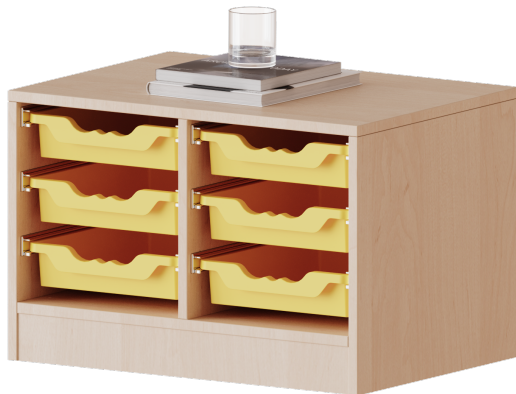

E7041KR

PRODUKTDATENBLATT
WWW.MOEBELWERK-NIESKY.DE

ERGOTRAY REGAL, ZWEIREIHIG, 1 ORDNERHÖHE - EVO180 SERIE

B/H/T: 70,3X46X40 CM, FAHRBAR, 6 FLACHE ERGOTRAY BOXEN

PRODUKTBESCHREIBUNG

Die evo180 Regale und Schränke in verschiedenen Höhen und Breiten sind ein Kernstück unseres evo180 Schrankwandprogrammes. Die Rückwand ist als Sichtrückwand ausgeführt, dementsprechend eignen sich alle evo180 Einzelregale oder Regalwände auch als Raumteiler. Der Sockel hat eine Höhe von 81 mm und ist an der Unterseite mit bodenschonenden Kunststoffgleitern ausgestattet.

Alle Regale werden aus melaminharzbeschichteter E1-Feinspanplatte gefertigt, die FSC zertifiziert und formaldehydfrei sind. Als Kanten verwenden wir besonders robuste 2 mm starke ABS Kanten, die unter hoher Temperatur fest verleimt werden. Bitte wählen Sie Ihr Wunschdekor aus unserer Dekorpalette aus.

Die Einlegeböden sind im Raster von 32 mm verstellbar. Unsere hochwertigen Bodenträger verfügen über einen "Ausziehstop", so wird verhindert, dass Böden mit Inhalt darauf aus dem Regal oder Schrank rutschen können.

Konfigurieren Sie Ihr Wunsch Regal indem Sie bei den angebotenen Varianten Ihre Auswahl treffen.

Die praktischen ErgoTray Boxen sind in 2 Höhen verfügbar - es gibt hohe und flache Boxen. Wir bieten im Rahmen der evo180 Serie viele Regale und Schränke mit ErgoTray Boxen an. Dass alles zusammen passt, finden Sie auch Schränke und Regale ohne Boxen, aber in den dazu passenden Breiten. Die Sideboards bis 3,5 Ordnerhöhen sind alle wahlweise mit Sockel, fahrbar oder mit stabilen Metallmöbelstellfüßen erhältlich. Die fahrbaren Sideboards verfügen über 4 Rollen, davon sind 2 feststellbar. Die ErgoTray Boxen sind in verschiedenen Farben erhältlich.