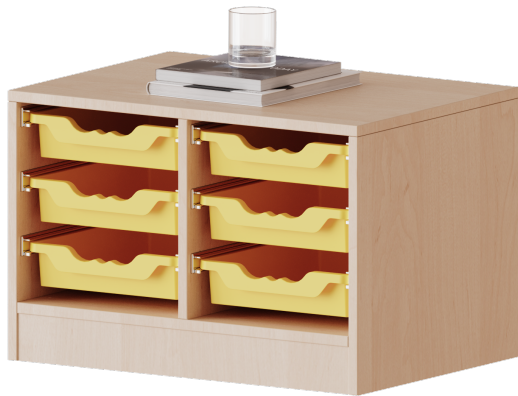

E7041KR

PRODUKTDATENBLATT
WWW.MOEBELWERK-NIESKY.DE

ERGOTRAY REGAL, ZWEIREIHIG, 1 ORDNERHÖHE - EVO180 SERIE

B/H/T: 70,3X46X40 CM, FAHRBAR, 6 FLACHE ERGOTRAY BOXEN

PRODUKTBESCHREIBUNG

Die evo180 Regale und Schränke in verschiedenen Höhen und Breiten sind ein Kernstück unseres evo180 Schrankwandprogrammes. Die Rückwand ist als Sichrückwand ausgeführt, dementsprechend eignen sich alle evo180 Einzelregale oder Regalwände auch als Raumteiler. Der Sockel hat eine Höhe von 81 mm und ist an der Unterseite mit bodenschonenden Kunststoffgleitern ausgestattet.

Alle Regale werden aus melaminharzbeschichteter E1-Feinspanplatte gefertigt, die FSC zertifiziert und formaldehydfrei sind. Als Kanten verwenden wir besonders robuste 2 mm starke ABS Kanten, die unter hoher Temperatur fest verleimt werden. Bitte wählen Sie Ihr Wunschdekor aus unserer Dekorpalette aus.

Die Einlegeböden sind im Raster von 32 mm verstellbar. Unsere hochwertigen Bodenträger verfügen über einen "Ausziehstop", so wird verhindert, dass Böden mit Inhalt darauf aus dem Regal oder Schrank rutschen können.

Konfigurieren Sie Ihr Wunsch Regal indem Sie bei den angebotenen Varianten Ihre Auswahl treffen.

Die praktischen ErgoTray Boxen sind in 2 Höhen verfügbar - es gibt hohe und flache Boxen. Wir bieten im Rahmen der evo180 Serie viele Regale und Schränke mit ErgoTray Boxen an. Dass alles zusammen passt, finden Sie auch Schränke und Regale ohne Boxen, aber in den dazu passenden Breiten. Die Sideboards bis 3,5 Ordnerhöhen sind alle wahlweise mit Sockel, fahrbar oder mit stabilen Metallmöbelstellfüßen erhältlich. Die fahrbaren Sideboards verfügen über 4 Rollen, davon sind 2 feststellbar. Die ErgoTray Boxen sind in verschiedenen Farben erhältlich.