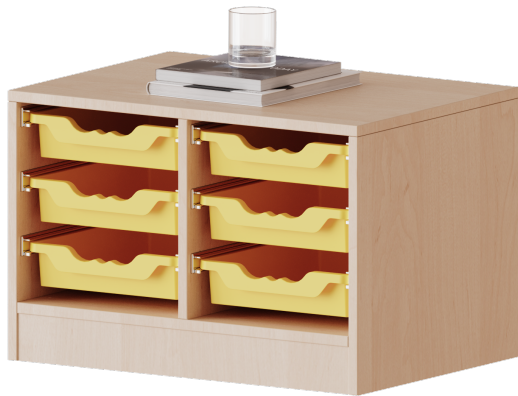

## ERGOTRAY REGAL, ZWEIREIHIG, 1 ORDNERHÖHE - EVO180 SERIE

B/H/T: 70,3X46X40 CM, FAHRBAR, 6 FLACHE ERGOTRAY BOXEN

### PRODUKTBESCHREIBUNG

Die evo180 Regale und Schränke in verschiedenen Höhen und Breiten sind ein Kernstück unseres evo180 Schrankwandprogrammes. Die Rückwand ist als Sichtrückwand ausgeführt, dementsprechend eignen sich alle evo180 Einzelregale oder Regalwände auch als Raumteiler. Der Sockel hat eine Höhe von 81 mm und ist an der Unterseite mit bodenschonenden Kunststoffgleitern ausgestattet.

Die Einlegeböden sind im Raster von 32 mm verstellbar. Unsere hochwertigen Bodenträger verfügen über einen "Ausziehstop", so wird verhindert, dass Böden mit Inhalt darauf aus dem Regal oder Schrank rutschen können.

Konfigurieren Sie Ihr Wunsch Regal indem Sie bei den angebotenen Varianten Ihre Auswahl treffen.

Die praktischen ErgoTray Boxen sind in 2 Höhen verfügbar - es gibt hohe und flache Boxen. Wir bieten im Rahmen der evo180 Serie viele Regale und Schränke mit ErgoTray Boxen an. Dass alles zusammen passt, finden Sie auch Schränke und Regale ohne Boxen, aber in den dazu passenden Breiten. Die Sideboards bis 3,5 Ordnerhöhen sind alle wahlweise mit Sockel, fahrbar oder mit stabilen Metallmöbelstellfüßen erhältlich. Die fahrbaren Sideboards verfügen über 4 Rollen, davon sind 2 feststellbar. Die ErgoTray Boxen sind in verschiedenen Farben erhältlich.