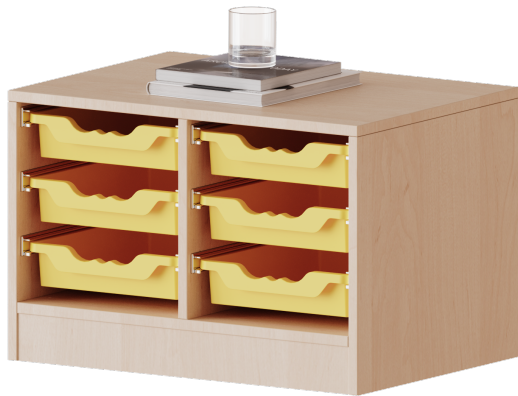

E7041K

PRODUKTDATENBLATT
WWW.MOEBELWERK-NIESKY.DE

ERGOTRAY REGAL, ZWEIREIHIG, 1 ORDNERHÖHE - EVO180 SERIE

B/H/T: 70,3X46X40 CM, MIT SOCKEL (81 MM), 6 FLACHE ERGOTRAY BOXEN

PRODUKTBESCHREIBUNG

Die evo180 Regale und Schränke in verschiedenen Höhen und Breiten sind ein Kernstück unseres evo180 Schrankwandprogrammes. Die Rückwand ist als Sichrückwand ausgeführt, dementsprechend eignen sich alle evo180 Einzelregale oder Regalwände auch als Raumteiler. Der Sockel hat eine Höhe von 81 mm und ist an der Unterseite mit bodenschonenden Kunststoffgleitern ausgestattet.

Alle Regale werden aus melaminharzbeschichteter E1-Feinspanplatte gefertigt, die FSC zertifiziert und formaldehydfrei sind. Als Kanten verwenden wir besonders robuste 2 mm starke ABS Kanten, die unter hoher Temperatur fest verleimt werden. Bitte wählen Sie Ihr Wunschdekor aus unserer Dekorpalette aus.

Die Einlegeböden sind im Raster von 32 mm verstellbar. Unsere hochwertigen Bodenträger verfügen über einen "Ausziehstop", so wird verhindert, dass Böden mit Inhalt darauf aus dem Regal oder Schrank rutschen können.

Konfigurieren Sie Ihr Wunsch Regal indem Sie bei den angebotenen Varianten Ihre Auswahl treffen.

Die praktischen ErgoTray Boxen sind in 2 Höhen verfügbar - es gibt hohe und flache Boxen. Wir bieten im Rahmen der evo180 Serie viele Regale und Schränke mit ErgoTray Boxen an. Dass alles zusammen passt, finden Sie auch Schränke und Regale ohne Boxen, aber in den dazu passenden Breiten. Die Sideboards bis 3,5 Ordnerhöhen sind alle wahlweise mit Sockel, fahrbar oder mit stabilen Metallmöbelstellfüßen erhältlich. Die fahrbaren Sideboards verfügen über 4 Rollen, davon sind 2 feststellbar. Die ErgoTray Boxen sind in verschiedenen Farben erhältlich.