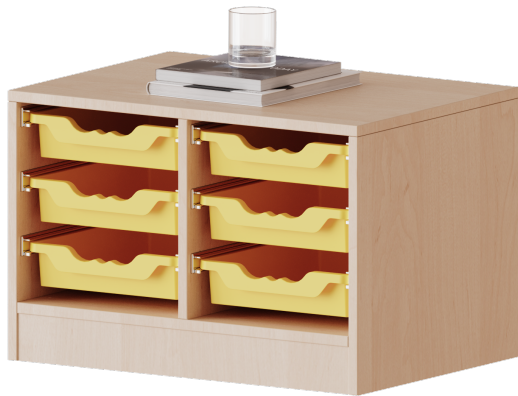

E7041K

PRODUKTDATENBLATT
WWW.MOEBELWERK-NIESKY.DE

ERGOTRAY REGAL, ZWEIREIHIG, 1 ORDNERHÖHE - EVO180 SERIE

B/H/T: 70,3X46X40 CM, MIT SOCKEL (81 MM), 6 FLACHE ERGOTRAY BOXEN

PRODUKTBESCHREIBUNG

Die evo180 Regale und Schränke in verschiedenen Höhen und Breiten sind ein Kernstück unseres evo180 Schrankwandprogrammes. Die Rückwand ist als Sichtrückwand ausgeführt, dementsprechend eignen sich alle evo180 Einzelregale oder Regalwände auch als Raumteiler. Der Sockel hat eine Höhe von 81 mm und ist an der Unterseite mit bodenschonenden Kunststoffgleitern ausgestattet.

Alle Regale werden aus melaminharzbeschichteter E1-Feinspanplatte gefertigt, die FSC zertifiziert und formaldehydfrei sind. Als Kanten verwenden wir besonders robuste 2 mm starke ABS Kanten, die unter hoher Temperatur fest verleimt werden. Bitte wählen Sie Ihr Wunschdekor aus unserer Dekorpalette aus.

Die Einlegeböden sind im Raster von 32 mm verstellbar. Unsere hochwertigen Bodenträger verfügen über einen "Ausziehstop", so wird verhindert, dass Böden mit Inhalt darauf aus dem Regal oder Schrank rutschen können.

Konfigurieren Sie Ihr Wunsch Regal indem Sie bei den angebotenen Varianten Ihre Auswahl treffen.

Die praktischen ErgoTray Boxen sind in 2 Höhen verfügbar - es gibt hohe und flache Boxen. Wir bieten im Rahmen der evo180 Serie viele Regale und Schränke mit ErgoTray Boxen an. Dass alles zusammen passt, finden Sie auch Schränke und Regale ohne Boxen, aber in den dazu passenden Breiten. Die Sideboards bis 3,5 Ordnerhöhen sind alle wahlweise mit Sockel, fahrbar oder mit stabilen Metallmöbelstellfüßen erhältlich. Die fahrbaren Sideboards verfügen über 4 Rollen, davon sind 2 feststellbar. Die ErgoTray Boxen sind in verschiedenen Farben erhältlich.