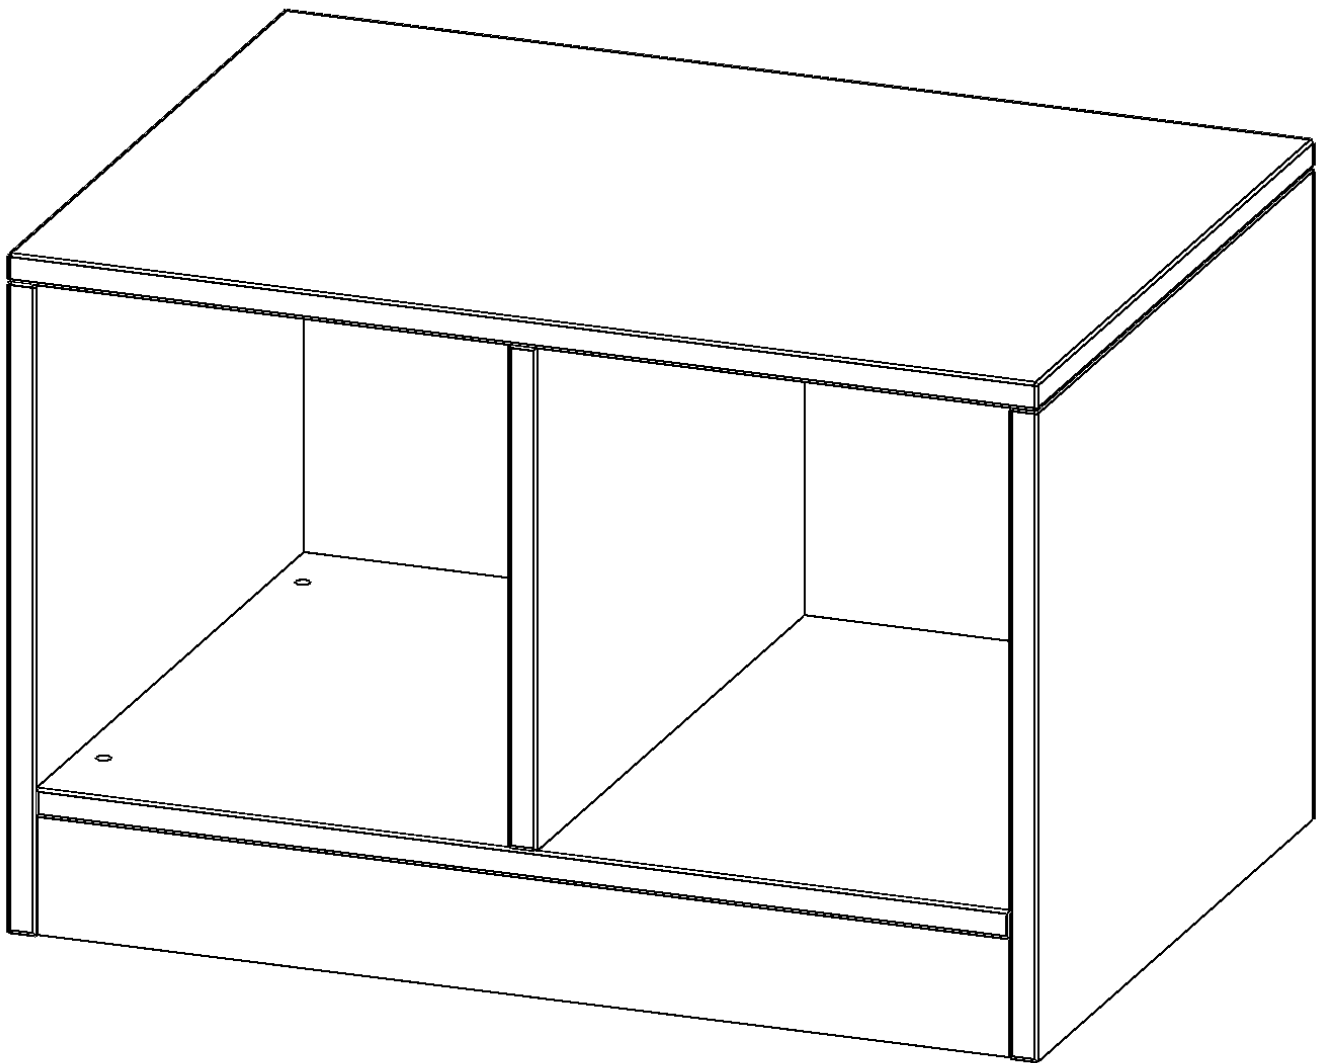

E7051RM

PRODUKTDATENBLATT
WWW.MOEBELWERK-NIESKY.DE

REGAL, ZWEIREIHIG, 1 ORDNERHÖHE - EVO180 SERIE

B/H/T: 70,3X46X50 CM, MIT SOCKEL (81 MM) UND MITTELWAND, OHNE BOXEN

PRODUKTBESCHREIBUNG

Die evo180 Regale und Schränke in verschiedenen Höhen und Breiten sind ein Kernstück unseres evo180 Schrankwandprogrammes. Die Rückwand ist als Sichtrückwand ausgeführt, dementsprechend eignen sich alle evo180 Einzelregale oder Regalwände auch als Raumteiler. Der Sockel hat eine Höhe von 81 mm und ist an der Unterseite mit bodenschonenden Kunststoffgleitern ausgestattet.

Konfigurieren Sie Ihr Wunsch Regal indem Sie bei den angebotenen Varianten Ihre Auswahl treffen.

Wir bieten im Rahmen der evo180 Serie viele Regale und Schränke mit ErgoTray Boxen an. Dass alles zusammen passt, finden Sie auch Schränke und Regale ohne Boxen, aber in den dazu passenden Breiten. Die Sideboards bis 3,5 Ordnerhöhen sind alle wahlweise mit Sockel, fahrbar oder mit stabilen Metallmöbelstellfüßen erhältlich. Die fahrbaren Sideboards verfügen über 4 Rollen, davon sind 2 feststellbar. Die ErgoTray Boxen sind in verschiedenen Farben erhältlich.

EIGENSCHAFTEN

- ErgoTray Regal, 1 Ordnerhöhe
- ohne Boxen, 2 offene Fächer
- Sichtrückwand
- Höhe 46 cm für Standard Ordner
- mit Sockel

Zubehör

Freistehend

| | | |
|-----------------------|---|-----------------------|
| Artikelnummer | E7051RM | |
| Breite / Höhe / Tiefe | 703 mm / 460 mm / 500 mm | 27.7" / 18.1" / 19.7" |
| Ordnerhöhen | 1 | |
| Einlegeböden | 1 | |
| Fächer | 2 | |
| Montageart | Freistehend | |
| Einsatzbereich | Krippe, Kindergarten, Grundschule, Weiterführende Schule, Büro und Objekt | |
| Material | Kunststoff, Melaminplatte | |
| Produktlinie | evo180 | |
| Bauart | Mittelwand, Schubladen, Untermodul | |