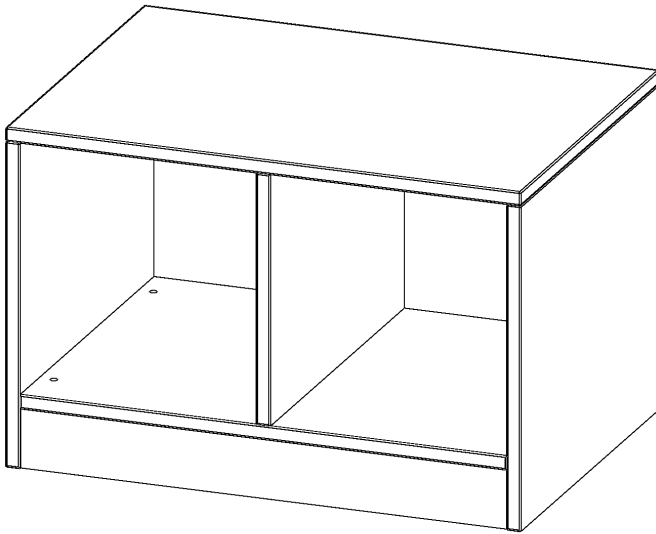

E7051RM

PRODUKTDATENBLATT
WWW.MOEBELWERK-NIESKY.DE

REGAL, ZWEIREIHIG, 1 ORDNERHÖHE - EVO180 SERIE

B/H/T: 70,3X46X50 CM, MIT SOCKEL (81 MM) UND MITTELWAND, OHNE BOXEN

PRODUKTBESCHREIBUNG

Die evo180 Regale und Schränke in verschiedenen Höhen und Breiten sind ein Kernstück unseres evo180 Schrankwandprogrammes. Die Rückwand ist als Sichrückwand ausgeführt, dementsprechend eignen sich alle evo180 Einzelregale oder Regalwände auch als Raumteiler. Der Sockel hat eine Höhe von 81 mm und ist an der Unterseite mit bodenschonenden Kunststoffgleitern ausgestattet.

Die Einlegeböden sind im Raster von 32 mm verstellbar. Unsere hochwertigen Bodenträger verfügen über einen "Ausziehstop", so wird verhindert, dass Böden mit Inhalt darauf aus dem Regal oder Schrank rutschen können.

Konfigurieren Sie Ihr Wunsch Regal indem Sie bei den angebotenen Varianten Ihre Auswahl treffen.

Wir bieten im Rahmen der evo180 Serie viele Regale und Schränke mit ErgoTray Boxen an. Dass alles zusammen passt, finden Sie auch Schränke und Regale ohne Boxen, aber in den dazu passenden Breiten. Die Sideboards bis 3,5 Ordnerhöhen sind alle wahlweise mit Sockel, fahrbar oder mit stabilen Metallmöbelstellfüßen erhältlich. Die fahrbaren Sideboards verfügen über 4 Rollen, davon sind 2 feststellbar. Die ErgoTray Boxen sind in verschiedenen Farben erhältlich.

EIGENSCHAFTEN

- ErgoTray Regal, 1 Ordnerhöhe
- ohne Boxen, 2 offene Fächer
- Sichrückwand
- Höhe 46 cm für Standard Ordner
- mit Sockel

Zubehör

Freistehend

Artikelnummer	E7051RM	
Breite / Höhe / Tiefe	703 mm / 460 mm / 500 mm	27.7" / 18.1" / 19.7"
Ordnerhöhen	1	
Einlegeböden	1	
Fächer	2	
Montageart	Freistehend	
Einsatzbereich	Krippe, Kindergarten, Grundschule, Weiterführende Schule, Büro und Objekt	
Material	Kunststoff, Melaminplatte	
Produktlinie	evo180	
Bauart	Mittelwand, Schubladen, Untermodul	