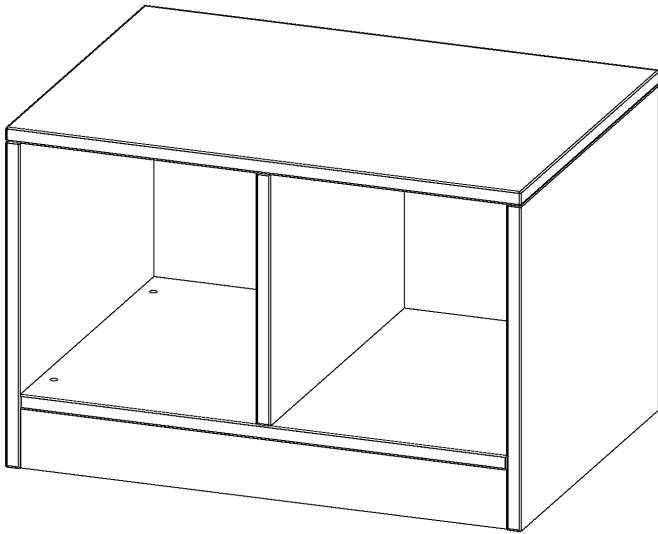

E7051RM

PRODUKTDATENBLATT
WWW.MOEBELWERK-NIESKY.DE

REGAL, ZWEIREIHIG, 1 ORDNERHÖHE - EVO180 SERIE

B/H/T: 70,3X46X50 CM, MIT SOCKEL (81 MM) UND MITTELWAND, OHNE BOXEN

PRODUKTBESCHREIBUNG

Die evo180 Regale und Schränke in verschiedenen Höhen und Breiten sind ein Kernstück unseres evo180 Schrankwandprogrammes. Die Rückwand ist als Sichtrückwand ausgeführt, dementsprechend eignen sich alle evo180 Einzelregale oder Regalwände auch als Raumteiler. Der Sockel hat eine Höhe von 81 mm und ist an der Unterseite mit bodenschonenden Kunststoffgleitern ausgestattet.

Die Einlegeböden sind im Raster von 32 mm verstellbar. Unsere hochwertigen Bodenträger verfügen über einen "Ausziehstop", so wird verhindert, dass Böden mit Inhalt darauf aus dem Regal oder Schrank rutschen können.

Konfigurieren Sie Ihr Wunsch Regal indem Sie bei den angebotenen Varianten Ihre Auswahl treffen.

Wir bieten im Rahmen der evo180 Serie viele Regale und Schränke mit ErgoTray Boxen an. Dass alles zusammen passt, finden Sie auch Schränke und Regale ohne Boxen, aber in den dazu passenden Breiten. Die Sideboards bis 3,5 Ordnerhöhen sind alle wahlweise mit Sockel, fahrbar oder mit stabilen Metallmöbelstellfüßen erhältlich. Die fahrbaren Sideboards verfügen über 4 Rollen, davon sind 2 feststellbar. Die ErgoTray Boxen sind in verschiedenen Farben erhältlich.

EIGENSCHAFTEN

- ErgoTray Regal, 1 Ordnerhöhe
- ohne Boxen, 2 offene Fächer
- Sichtrückwand
- Höhe 46 cm für Standard Ordner
- mit Sockel

Zubehör

Freistehend

| | | |
|-----------------------|---|-----------------------|
| Artikelnummer | E7051RM | |
| Breite / Höhe / Tiefe | 703 mm / 460 mm / 500 mm | 27.7" / 18.1" / 19.7" |
| Ordnerhöhen | 1 | |
| Einlegeböden | 1 | |
| Fächer | 2 | |
| Montageart | Freistehend | |
| Einsatzbereich | Krippe, Kindergarten, Grundschule, Weiterführende Schule, Büro und Objekt | |
| Material | Kunststoff, Melaminplatte | |
| Produktlinie | evo180 | |
| Bauart | Mittelwand, Schubladen, Untermodul | |