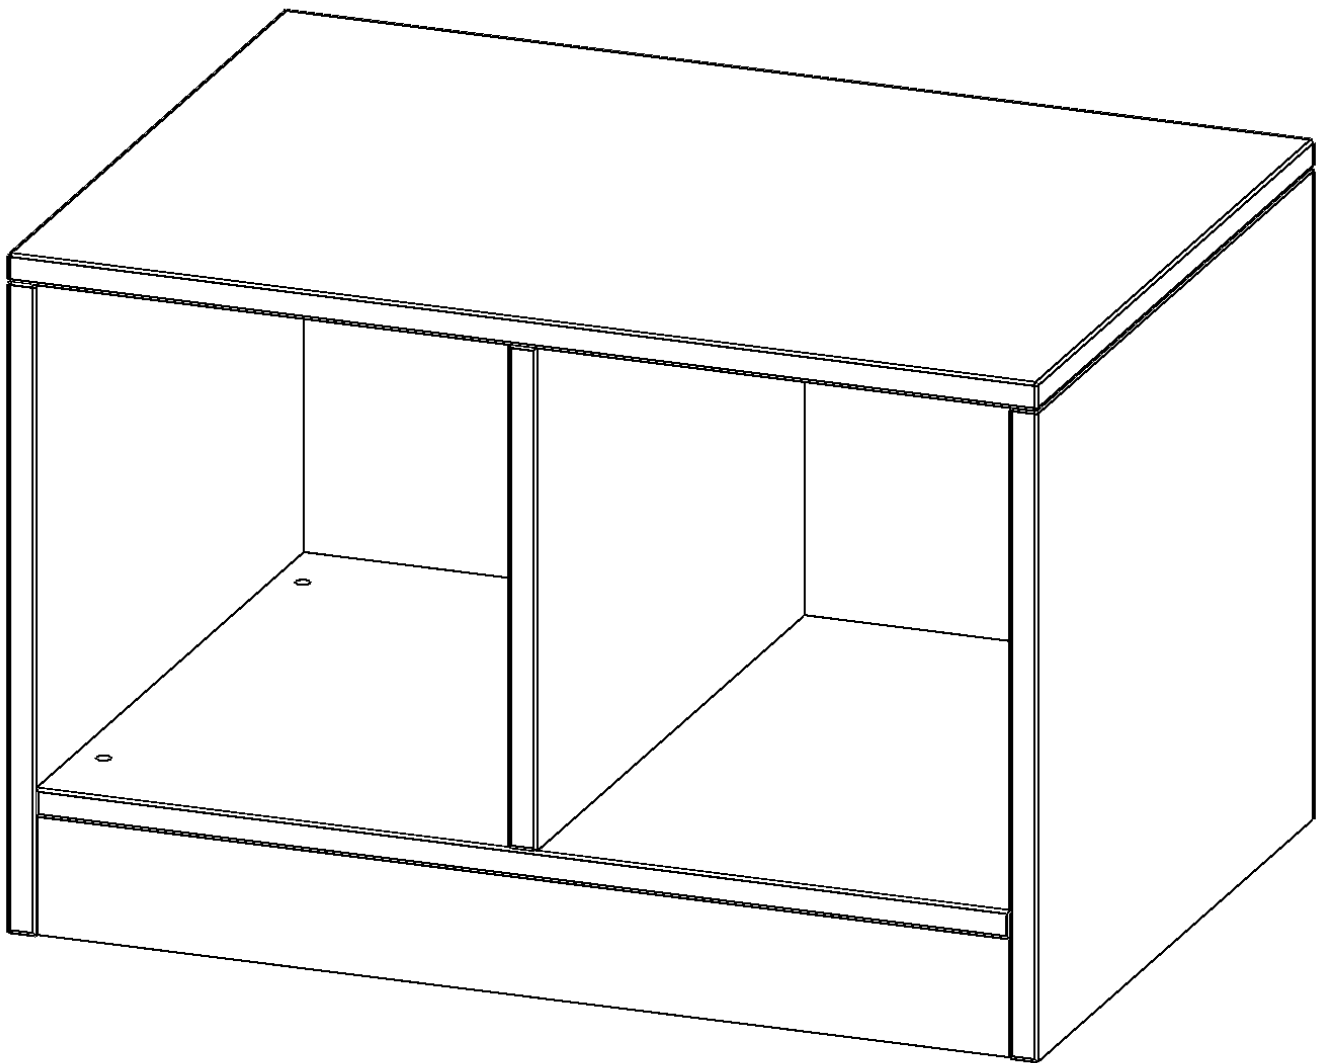

E7051RM

PRODUKTDATENBLATT
WWW.MOEBELWERK-NIESKY.DE

REGAL, ZWEIREIHIG, 1 ORDNERHÖHE - EVO180 SERIE

B/H/T: 70,3X46X50 CM, MIT SOCKEL (81 MM) UND MITTELWAND, OHNE BOXEN

PRODUKTBESCHREIBUNG

Die evo180 Regale und Schränke in verschiedenen Höhen und Breiten sind ein Kernstück unseres evo180 Schrankwandprogrammes. Die Rückwand ist als Sichtrückwand ausgeführt, dementsprechend eignen sich alle evo180 Einzelregale oder Regalwände auch als Raumteiler. Der Sockel hat eine Höhe von 81 mm und ist an der Unterseite mit bodenschonenden Kunststoffgleitern ausgestattet.

Konfigurieren Sie Ihr Wunsch Regal indem Sie bei den angebotenen Varianten Ihre Auswahl treffen.

Wir bieten im Rahmen der evo180 Serie viele Regale und Schränke mit ErgoTray Boxen an. Dass alles zusammen passt, finden Sie auch Schränke und Regale ohne Boxen, aber in den dazu passenden Breiten. Die Sideboards bis 3,5 Ordnerhöhen sind alle wahlweise mit Sockel, fahrbar oder mit stabilen Metallmöbelstellfüßen erhältlich. Die fahrbaren Sideboards verfügen über 4 Rollen, davon sind 2 feststellbar. Die ErgoTray Boxen sind in verschiedenen Farben erhältlich.

EIGENSCHAFTEN

- ErgoTray Regal, 1 Ordnerhöhe
- ohne Boxen, 2 offene Fächer
- Sichtrückwand
- Höhe 46 cm für Standard Ordner
- mit Sockel

Zubehör

Freistehend

Artikelnummer	E7051RM	
Breite / Höhe / Tiefe	703 mm / 460 mm / 500 mm	27.7" / 18.1" / 19.7"
Ordnerhöhen	1	
Einlegeböden	1	
Fächer	2	
Montageart	Freistehend	
Einsatzbereich	Krippe, Kindergarten, Grundschule, Weiterführende Schule, Büro und Objekt	
Material	Kunststoff, Melaminplatte	
Produktlinie	evo180	
Bauart	Mittelwand, Schubladen, Untermodul	