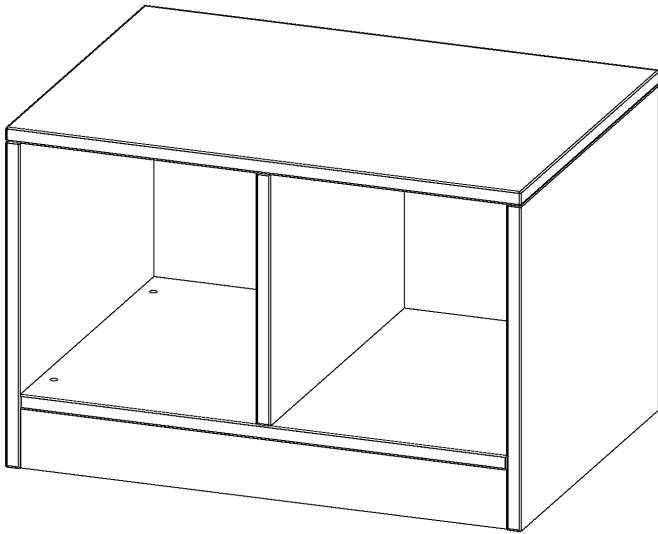

E7051RM

PRODUKTDATENBLATT
WWW.MOEBELWERK-NIESKY.DE

REGAL, ZWEIREIHIG, 1 ORDNERHÖHE - EVO180 SERIE

B/H/T: 70,3X46X50 CM, MIT SOCKEL (81 MM) UND MITTELWAND, OHNE BOXEN

PRODUKTBESCHREIBUNG

Die evo180 Regale und Schränke in verschiedenen Höhen und Breiten sind ein Kernstück unseres evo180 Schrankwandprogrammes. Die Rückwand ist als Sichtrückwand ausgeführt, dementsprechend eignen sich alle evo180 Einzelregale oder Regalwände auch als Raumteiler. Der Sockel hat eine Höhe von 81 mm und ist an der Unterseite mit bodenschonenden Kunststoffgleitern ausgestattet.

Die Einlegeböden sind im Raster von 32 mm verstellbar. Unsere hochwertigen Bodenträger verfügen über einen "Ausziehstop", so wird verhindert, dass Böden mit Inhalt darauf aus dem Regal oder Schrank rutschen können.

Konfigurieren Sie Ihr Wunsch Regal indem Sie bei den angebotenen Varianten Ihre Auswahl treffen.

Wir bieten im Rahmen der evo180 Serie viele Regale und Schränke mit ErgoTray Boxen an. Dass alles zusammen passt, finden Sie auch Schränke und Regale ohne Boxen, aber in den dazu passenden Breiten. Die Sideboards bis 3,5 Ordnerhöhen sind alle wahlweise mit Sockel, fahrbar oder mit stabilen Metallmöbelstellfüßen erhältlich. Die fahrbaren Sideboards verfügen über 4 Rollen, davon sind 2 feststellbar. Die ErgoTray Boxen sind in verschiedenen Farben erhältlich.

EIGENSCHAFTEN

- ErgoTray Regal, 1 Ordnerhöhe
- ohne Boxen, 2 offene Fächer
- Sichtrückwand
- Höhe 46 cm für Standard Ordner
- mit Sockel

Zubehör

Freistehend

Artikelnummer	E7051RM	
Breite / Höhe / Tiefe	703 mm / 460 mm / 500 mm	27.7" / 18.1" / 19.7"
Ordnerhöhen	1	
Einlegeböden	1	
Fächer	2	
Montageart	Freistehend	
Einsatzbereich	Krippe, Kindergarten, Grundschule, Weiterführende Schule, Büro und Objekt	
Material	Kunststoff, Melaminplatte	
Produktlinie	evo180	
Bauart	Mittelwand, Schubladen, Untermodul	