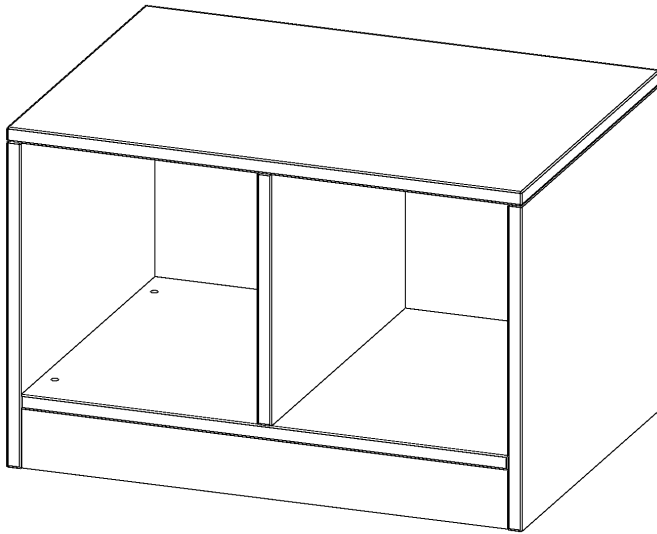

E7051RM

PRODUKTDATENBLATT
WWW.MOEBELWERK-NIESKY.DE

REGAL, ZWEIREIHIG, 1 ORDNERHÖHE - EVO180 SERIE

B/H/T: 70,3X46X50 CM, MIT SOCKEL (81 MM) UND MITTELWAND, OHNE BOXEN

PRODUKTBESCHREIBUNG

Die evo180 Regale und Schränke in verschiedenen Höhen und Breiten sind ein Kernstück unseres evo180 Schrankwandprogrammes. Die Rückwand ist als Sichrückwand ausgeführt, dementsprechend eignen sich alle evo180 Einzelregale oder Regalwände auch als Raumteiler. Der Sockel hat eine Höhe von 81 mm und ist an der Unterseite mit bodenschonenden Kunststoffgleitern ausgestattet.

Die Einlegeböden sind im Raster von 32 mm verstellbar. Unsere hochwertigen Bodenträger verfügen über einen "Ausziehstop", so wird verhindert, dass Böden mit Inhalt darauf aus dem Regal oder Schrank rutschen können.

Konfigurieren Sie Ihr Wunsch Regal indem Sie bei den angebotenen Varianten Ihre Auswahl treffen.

Wir bieten im Rahmen der evo180 Serie viele Regale und Schränke mit ErgoTray Boxen an. Dass alles zusammen passt, finden Sie auch Schränke und Regale ohne Boxen, aber in den dazu passenden Breiten. Die Sideboards bis 3,5 Ordnerhöhen sind alle wahlweise mit Sockel, fahrbar oder mit stabilen Metallmöbelstellfüßen erhältlich. Die fahrbaren Sideboards verfügen über 4 Rollen, davon sind 2 feststellbar. Die ErgoTray Boxen sind in verschiedenen Farben erhältlich.

EIGENSCHAFTEN

- ErgoTray Regal, 1 Ordnerhöhe
- ohne Boxen, 2 offene Fächer
- Sichrückwand
- Höhe 46 cm für Standard Ordner
- mit Sockel

Zubehör

Freistehend

Artikelnummer	E7051RM	
Breite / Höhe / Tiefe	703 mm / 460 mm / 500 mm	27.7" / 18.1" / 19.7"
Ordnerhöhen	1	
Einlegeböden	1	
Fächer	2	
Montageart	Freistehend	
Einsatzbereich	Krippe, Kindergarten, Grundschule, Weiterführende Schule, Büro und Objekt	
Material	Kunststoff, Melaminplatte	
Produktlinie	evo180	
Bauart	Mittelwand, Schubladen, Untermodul	