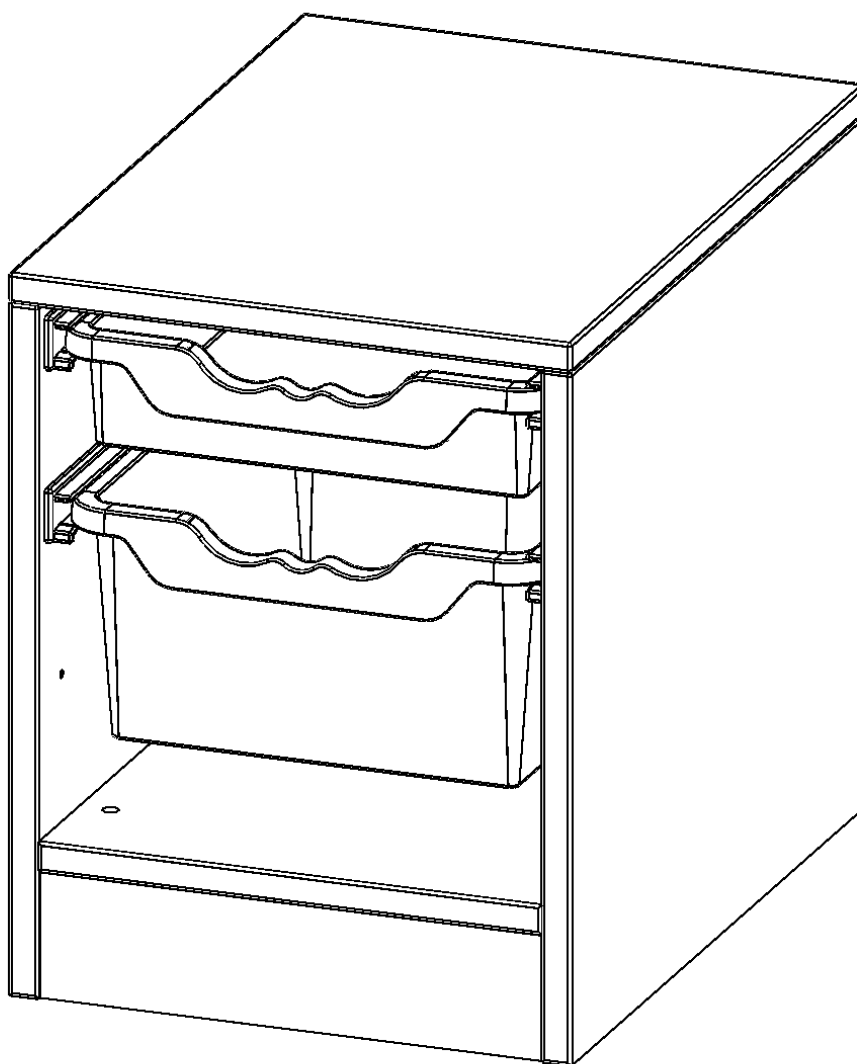

E3651GKR

PRODUKTDATENBLATT
WWW.MOEBELWERK-NIESKY.DE

ERGOTRAY REGAL, EINREIHIG, 1 ORDNERHÖHE - EVO180 SERIE

B/H/T: 36,1X46X50 CM, FAHRBAR, 1 FLACHE UND 1 HOHE ERGOTRAY BOXEN

PRODUKTBESCHREIBUNG

Die evo180 Regale und Schränke in verschiedenen Höhen und Breiten sind ein Kernstück unseres evo180 Schrankwandprogrammes. Die Rückwand ist als Sichtrückwand ausgeführt, dementsprechend eignen sich alle evo180 Einzelregale oder Regalwände auch als Raumteiler. Der Sockel hat eine Höhe von 81 mm und ist an der Unterseite mit bodenschonenden Kunststoffgleitern ausgestattet.

Konfigurieren Sie Ihr Wunsch Regal indem Sie bei den angebotenen Varianten Ihre Auswahl treffen.

Die praktischen ErgoTray Boxen sind in 2 Höhen verfügbar - es gibt hohe und flache Boxen. Wir bieten im Rahmen der evo180 Serie viele Regale und Schränke mit ErgoTray Boxen an. Dass alles zusammen passt, finden Sie auch Schränke und Regale ohne Boxen, aber in den dazu passenden Breiten. Die Sideboards bis 3,5 Ordnerhöhen sind alle wahlweise mit Sockel, fahrbar oder mit stabilen Metallmöbelstellfüßen erhältlich. Die fahrbaren Sideboards verfügen über 4 Rollen, davon sind 2 feststellbar. Die ErgoTray Boxen sind in verschiedenen Farben erhältlich.

EIGENSCHAFTEN

- ErgoTray Regal, 1 Ordnerhöhe
- mit 1 flachen und einer hohen ErgoTray Box
- Sichtrückwand
- Höhe 46 cm für Standard Ordner
- fahrbar, 4 Rollen, 2 mit Bremse

Zubehör

Fahrbar

Artikelnummer	E3651GKR	
Breite / Höhe / Tiefe	361 mm / 460 mm / 500 mm	14.2" / 18.1" / 19.7"
Ordnerhöhen	1	
Aufbewahrungsboxen	2	
Montageart	Fahrbar	
Einsatzbereich	Krippe, Kindergarten, Grundschule, Weiterführende Schule, Büro und Objekt	
Material	Kunststoff, Melaminplatte	
Produktlinie	evo180	
Bauart	Schubladen	