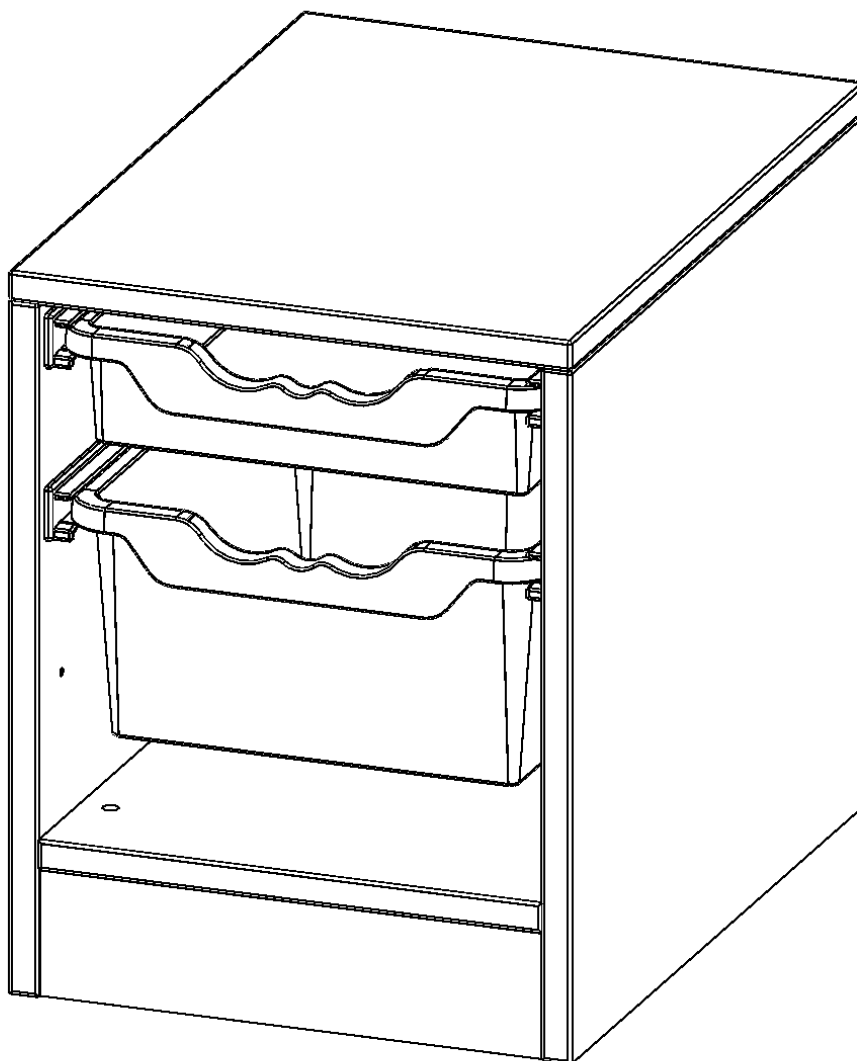

E3641GKR

PRODUKTDATENBLATT
WWW.MOEBELWERK-NIESKY.DE

ERGOTRAY REGAL, EINREIHIG, 1 ORDNERHÖHE - EVO180 SERIE

B/H/T: 36,1X46X40 CM, FAHRBAR, 1 FLACHE UND 1 HOHE ERGOTRAY BOXEN

PRODUKTBESCHREIBUNG

Die evo180 Regale und Schränke in verschiedenen Höhen und Breiten sind ein Kernstück unseres evo180 Schrankwandprogrammes. Die Rückwand ist als Sichtrückwand ausgeführt, dementsprechend eignen sich alle evo180 Einzelregale oder Regalwände auch als Raumteiler. Der Sockel hat eine Höhe von 81 mm und ist an der Unterseite mit bodenschonenden Kunststoffgleitern ausgestattet.

Konfigurieren Sie Ihr Wunsch Regal indem Sie bei den angebotenen Varianten Ihre Auswahl treffen.

Die praktischen ErgoTray Boxen sind in 2 Höhen verfügbar - es gibt hohe und flache Boxen. Wir bieten im Rahmen der evo180 Serie viele Regale und Schränke mit ErgoTray Boxen an. Dass alles zusammen passt, finden Sie auch Schränke und Regale ohne Boxen, aber in den dazu passenden Breiten. Die Sideboards bis 3,5 Ordnerhöhen sind alle wahlweise mit Sockel, fahrbar oder mit stabilen Metallmöbelstellfüßen erhältlich. Die fahrbaren Sideboards verfügen über 4 Rollen, davon sind 2 feststellbar. Die ErgoTray Boxen sind in verschiedenen Farben erhältlich.

EIGENSCHAFTEN

- ErgoTray Regal, 1 Ordnerhöhe
- mit 1 flachen und einer hohen ErgoTray Box
- Sichtrückwand
- Höhe 46 cm für Standard Ordner
- fahrbar, 4 Rollen, 2 mit Bremse

Zubehör

Fahrbar

Artikelnummer	E3641GKR	
Breite / Höhe / Tiefe	361 mm / 460 mm / 400 mm	14.2" / 18.1" / 15.7"
Ordnerhöhen	1	
Aufbewahrungsboxen	2	
Montageart	Fahrbar	
Einsatzbereich	Krippe, Kindergarten, Grundschule, Weiterführende Schule, Büro und Objekt	
Material	Kunststoff, Melaminplatte	
Produktlinie	evo180	