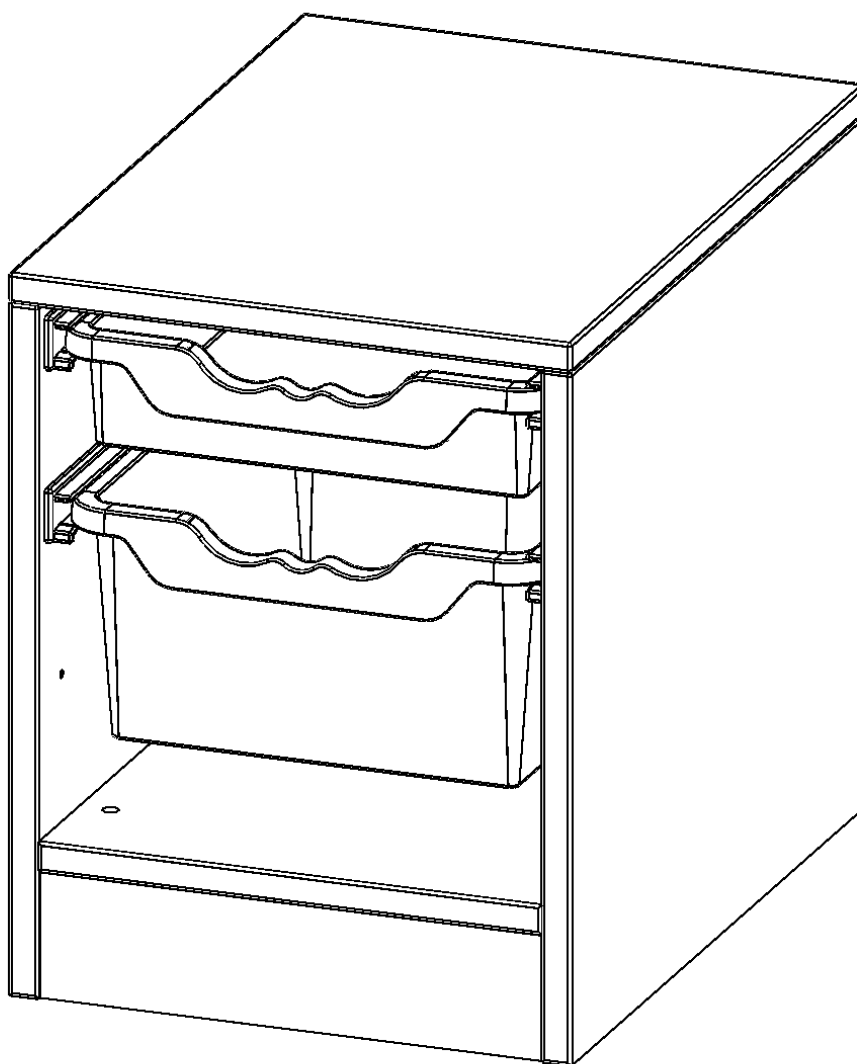

### PRODUKTBESCHREIBUNG

Die evo180 Regale und Schränke in verschiedenen Höhen und Breiten sind ein Kernstück unseres evo180 Schrankwandprogrammes. Die Rückwand ist als Sichtrückwand ausgeführt, dementsprechend eignen sich alle evo180 Einzelregale oder Regalwände auch als Raumteiler. Der Sockel hat eine Höhe von 81 mm und ist an der Unterseite mit bodenschonenden Kunststoffgleitern ausgestattet.

Konfigurieren Sie Ihr Wunsch Regal indem Sie bei den angebotenen Varianten Ihre Auswahl treffen.

Die praktischen ErgoTray Boxen sind in 2 Höhen verfügbar - es gibt hohe und flache Boxen. Wir bieten im Rahmen der evo180 Serie viele Regale und Schränke mit ErgoTray Boxen an. Dass alles zusammen passt, finden Sie auch Schränke und Regale ohne Boxen, aber in den dazu passenden Breiten. Die Sideboards bis 3,5 Ordnerhöhen sind alle wahlweise mit Sockel, fahrbar oder mit stabilen Metallmöbelstellfüßen erhältlich. Die fahrbaren Sideboards verfügen über 4 Rollen, davon sind 2 feststellbar. Die ErgoTray Boxen sind in verschiedenen Farben erhältlich.

### EIGENSCHAFTEN

- ErgoTray Regal, 1 Ordnerhöhe
- mit 1 flachen und einer hohen ErgoTray Box
- Sichtrückwand
- Höhe 46 cm für Standard Ordner
- mit Sockel

### Zubehör

Freistehend

Artikelnummer	E3641GK	
Breite / Höhe / Tiefe	361 mm / 460 mm / 400 mm	14.2" / 18.1" / 15.7"
Ordnerhöhen	1	
Aufbewahrungsboxen	2	
Montageart	Freistehend	
Einsatzbereich	Krippe, Kindergarten, Grundschule, Weiterführende Schule, Büro und Objekt	
Material	Kunststoff, Melaminplatte	
Produktlinie	evo180	
Bauart	Untermodul	