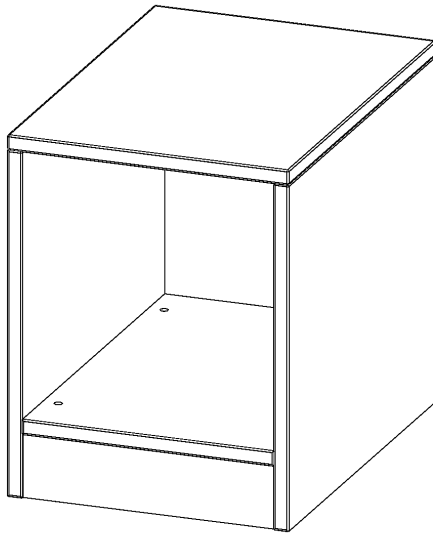

E3651R

PRODUKTDATENBLATT
WWW.MOEBELWERK-NIESKY.DE

REGAL, EINREIHIG, 1 ORDNERHÖHE - EVO180 SERIE

B/H/T: 36,1X46X50 CM, MIT SOCKEL (81 MM), OHNE BOXEN

PRODUKTBESCHREIBUNG

Die evo180 Regale und Schränke in verschiedenen Höhen und Breiten sind ein Kernstück unseres evo180 Schrankwandprogrammes. Die Rückwand ist als Sichtrückwand ausgeführt, dementsprechend eignen sich alle evo180 Einzelregale oder Regalwände auch als Raumteiler. Der Sockel hat eine Höhe von 81 mm und ist an der Unterseite mit bodenschonenden Kunststoffgleitern ausgestattet.

Alle Regale werden aus melaminharzbeschichteter E1-Feinspanplatte gefertigt, die FSC zertifiziert und formaldehydfrei sind. Als Kanten verwenden wir besonders robuste 2 mm starke ABS Kanten, die unter hoher Temperatur fest verleimt werden. Bitte wählen Sie Ihr Wunschdekor aus unserer Dekorpalette aus. Die Einlegeböden sind im Raster von 32 mm verstellbar. Unsere hochwertigen Bodenträger verfügen über einen "Ausziehstop", so wird verhindert, dass Böden mit Inhalt darauf aus dem Regal oder Schrank rutschen können.

Wir bieten im Rahmen der evo180 Serie viele Regale und Schränke mit ErgoTray Boxen an. Dass alles zusammen passt, finden Sie auch Schränke und Regale ohne Boxen, aber in den dazu passenden Breiten. Die Sideboards bis 3,5 Ordnerhöhen sind alle wahlweise mit Sockel, fahrbar oder mit stabilen Metallmöbelstellfüßen erhältlich. Die fahrbaren Sideboards verfügen über 4 Rollen, davon sind 2 feststellbar. Die ErgoTray Boxen sind in verschiedenen Farben erhältlich.

Konfigurieren Sie Ihr Wunsch Regal indem Sie bei den angebotenen Varianten Ihre Auswahl treffen.

EIGENSCHAFTEN

- ErgoTray Regal, 1 Ordnerhöhe
- ohne Boxen, 1 offenes Fach
- Sichtrückwand
- Höhe 46 cm für Standard Ordner
- mit Sockel