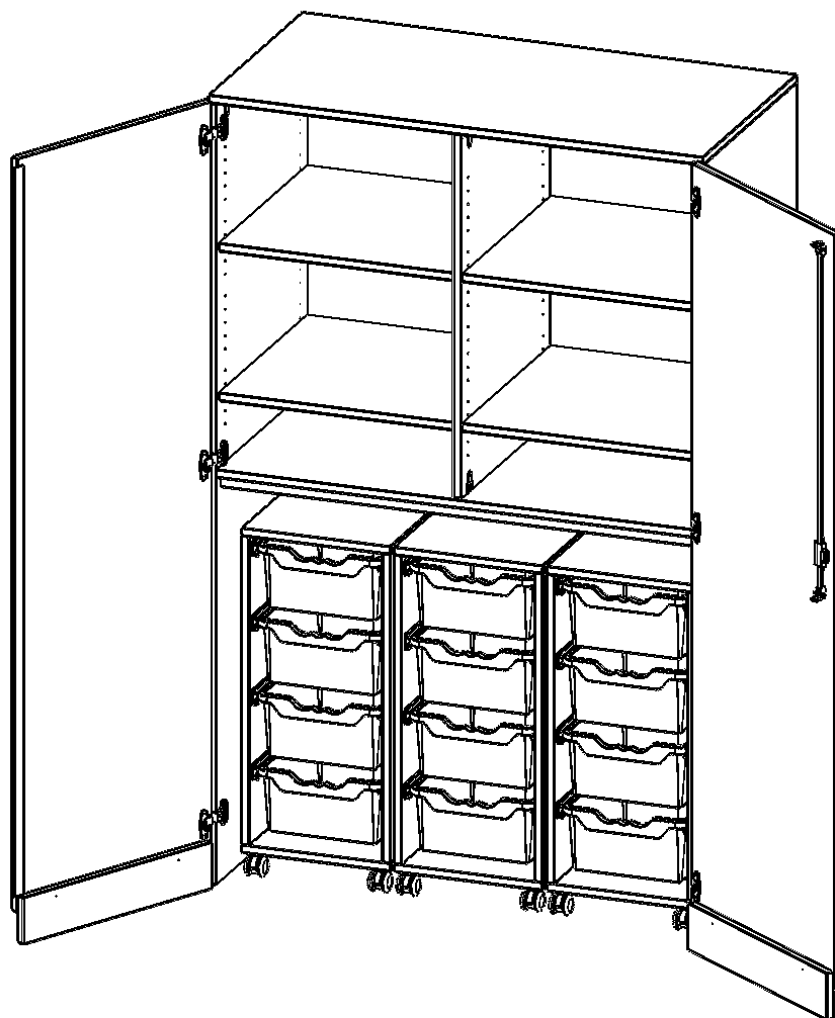

Unsere Garagenschränke bieten wir in verschiedenen Breiten und Ausstattungsvarianten an. Diese Schränke besitzen Türen mit Sockelblenden, damit die Optik der evo-Möbel durchgehend gewahrt wird und sich die eingeschobenen Wagen und Container trotzdem aus dem Schrank fahren lassen. Innen stehen praktische Rollcontainer oder Trockenwagen, die Sie bei Bedarf einfach aus dem Schrank herausrollen und dort verwenden können, wo Sie diese gerade benötigen. Nach dem Unterricht einfach wieder in den Schrank schieben und im Nu ist alles aufgeräumt. Um die Stabilität dieser Schrankkonstruktion zu garantieren, ist im Garagenbereich ein 3seitiger Stahlrahmen verbaut. Die Bauweise bedingt die zerlegte Anlieferung des Schrankes, die Korpusmontage muss vor Ort erfolgen.

Konfigurieren Sie Ihren Wunsch-Schrank, indem Sie bei den angebotenen Varianten Ihre Auswahl treffen.

EIGENSCHAFTEN

- Garagenschrank, 5 Ordnerhöhen
- abschließbar, mit Sichtrückwand
- 3 fahrbare Rollcontainer, je 4 hohe ErgoTray Boxen
- oben 2,5 OH mit Mittelwand und 4 Einlegeböden
- Schranktüren mit Sockelblende

Zubehör

Freistehend

Fahrbar

Artikelnummer	T1206G25G25R	
Breite / Höhe / Tiefe	1200 mm / 1900 mm / 600 mm	47.2" / 74.8" / 23.6"
Ordnerhöhen	5	
Einlegeböden	4	
Konstruktionsböden	1	
Fächer	6	
Aufbewahrungsboxen	12	
Montageart	Freistehend, Fahrbar	
Einsatzbereich	Krippe, Kindergarten, Grundschule, Weiterführende Schule	
Rahmenfarbe	RAL 9006 Weißaluminium	
Material	Kunststoff, Melaminplatte, Stahl	
Bauart	Abschließbar, Mittelwand, Schubladen	
Produktlinie	evo180	