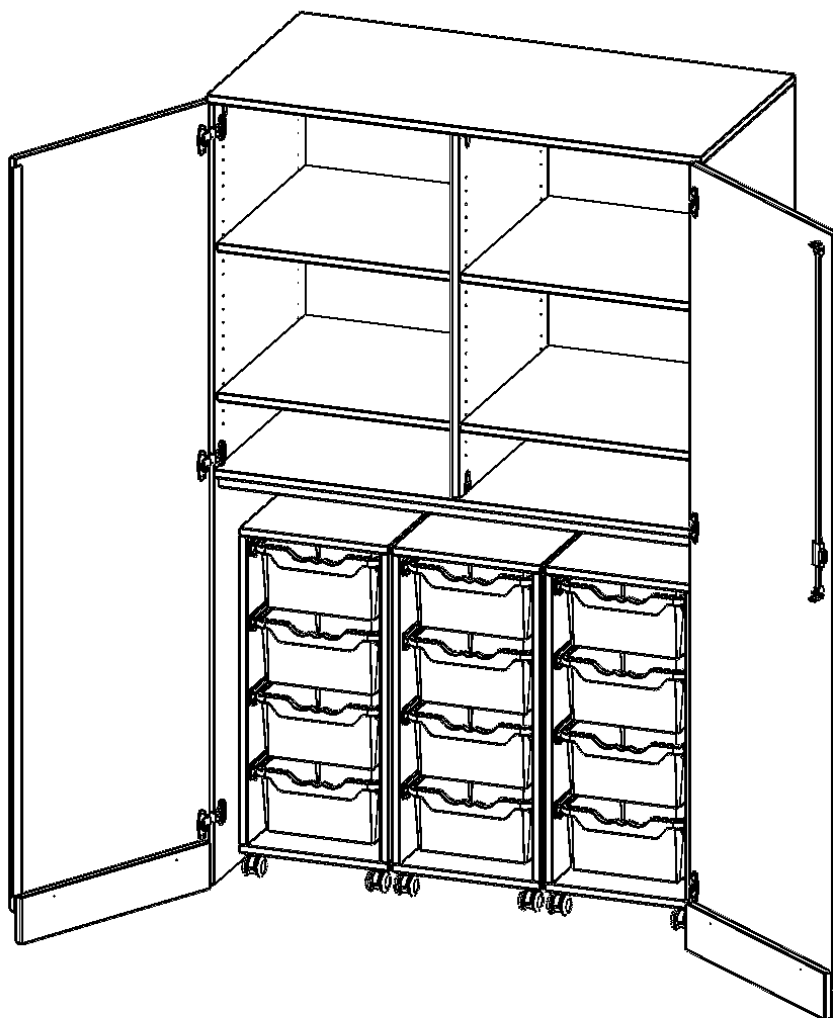

T1206G25G25R

PRODUKTDATENBLATT
WWW.MOEBELWERK-NIESKY.DE

GARAGENSCHRANK OHNE SOCKEL, 5 ORDNERHÖHEN - SERIE EVO180

B/H/T: 120X190X60 CM, 3 CONTAINER MIT JE 4 HOHEN ERGOTRAY BOXEN

PRODUKTBESCHREIBUNG

Die evo180 Schränke und Regale in verschiedenen Höhen und Breiten sind ein Kernstück unseres evo180 Schrankwandprogrammes. Die Rückwand ist als Sichtrückwand ausgeführt, dementsprechend eignen sich alle evo180 Einzelschränke oder Schrankwände auch als Raumteiler.

Alle Schränke werden aus melaminharzbeschichteter E1-Feinspanplatte gefertigt, die FSC zertifiziert und formaldehydfrei sind. Als Kanten verwenden wir besonders robuste 2 mm starke ABS Kanten, die unter hoher Temperatur fest verleimt werden. Bitte wählen Sie Ihr Wunschdekor aus unserer Dekorpalette aus. Die Einlegeböden sind im Raster von 32 mm verstellbar. Unsere hochwertigen Bodenträger verfügen über einen "Ausziehstop", so wird verhindert, dass Böden mit Inhalt darauf aus dem Regal oder Schrank rutschen können. Die Türen lassen sich dank 270° öffnender Scharniere an den Korpus anlegen. Sie sind mit einem Schloss verschließbar. An den Türen befindet sich eine Staublippe.

Konfigurieren Sie Ihren Wunsch-Schrank, indem Sie bei den angebotenen Varianten Ihre Auswahl treffen.

EIGENSCHAFTEN

- Garagenschrank, 5 Ordnerhöhen
- abschließbar, mit Sichtrückwand
- 3 fahrbare Rollcontainer, je 4 hohe ErgoTray Boxen
- oben 2,5 OH mit Mittelwand und 4 Einlegeböden
- sockelloser Schrank

Zubehör

Freistehend

Fahrbar

Artikelnummer	T1206G25G25R	
Breite / Höhe / Tiefe	1200 mm / 1900 mm / 600 mm	47.2" / 74.8" / 23.6"
Ordnerhöhen	5	
Einlegeböden	4	
Konstruktionsböden	1	
Fächer	6	
Aufbewahrungsboxen	12	
Montageart	Freistehend, Fahrbar	
Einsatzbereich	Krippe, Kindergarten, Grundschule, Weiterführende Schule	
Rahmenfarbe	RAL 9006 Weißaluminium	
Material	Kunststoff, Melaminplatte, Stahl	
Bauart	Abschließbar, Mittelwand, Schubladen, Untermodul	
Produktlinie	evo180	