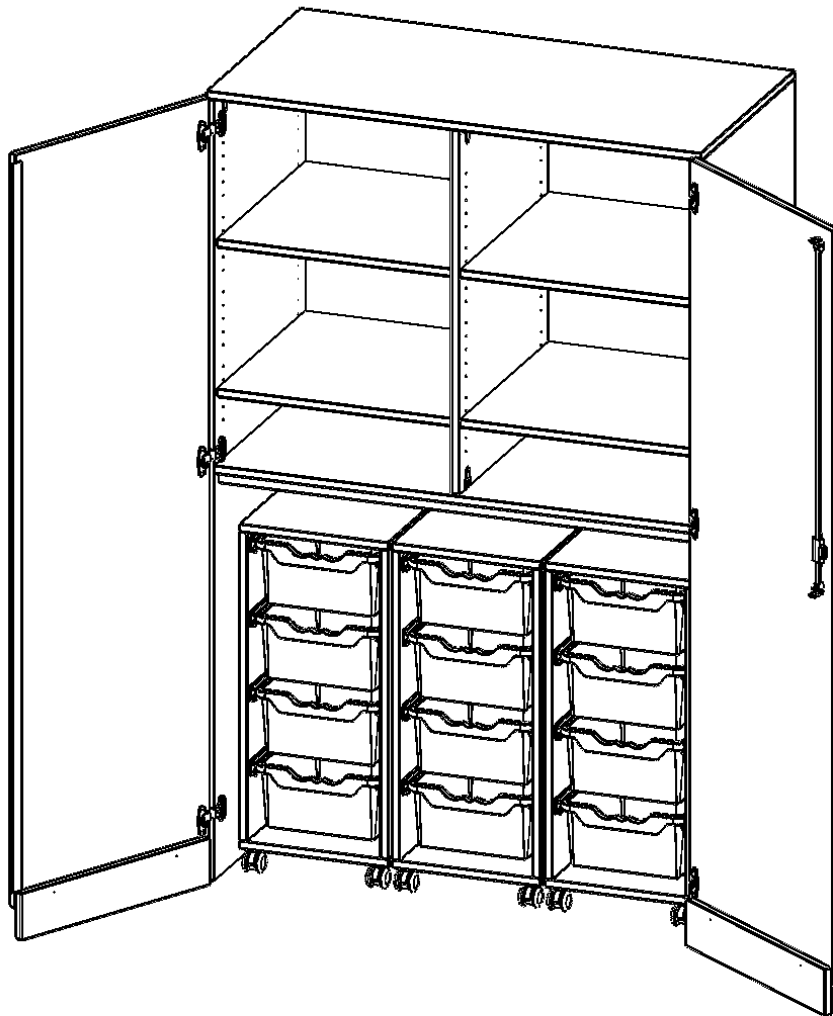

Unsere Garagenschränke bieten wir in verschiedenen Breiten und Ausstattungsvarianten an. Diese Schränke besitzen Türen mit Sockelblenden, damit die Optik der evo-Möbel durchgehend gewahrt wird und sich die eingeschobenen Wagen und Container trotzdem aus dem Schrank fahren lassen. Innen stehen praktische Rollcontainer oder Trockenwagen, die Sie bei Bedarf einfach aus dem Schrank herausrollen und dort verwenden können, wo Sie diese gerade benötigen. Nach dem Unterricht einfach wieder in den Schrank schieben und im Nu ist alles aufgeräumt. Um die Stabilität dieser Schrankkonstruktion zu garantieren, ist im Garagenbereich ein 3seitiger Stahlrahmen verbaut. Die Bauweise bedingt die zerlegte Anlieferung des Schrankes, die Korpusmontage muss vor Ort erfolgen.

Konfigurieren Sie Ihren Wunsch-Schrank, indem Sie bei den angebotenen Varianten Ihre Auswahl treffen.

EIGENSCHAFTEN

- Garagenschrank, 5 Ordnerhöhen
- abschließbar, mit Sichtrückwand
- 3 fahrbare Rollcontainer, je 4 hohe ErgoTray Boxen
- oben 2,5 OH mit Mittelwand und 4 Einlegeböden
- Schranktüren mit Sockelblende

Zubehör

Freistehend

Fahrbar

Artikelnummer	T1206G25G25R	
Breite / Höhe / Tiefe	1200 mm / 1900 mm / 600 mm	47.2" / 74.8" / 23.6"
Ordnerhöhen	5	
Einlegeböden	4	
Konstruktionsböden	1	
Fächer	6	
Aufbewahrungsboxen	12	
Montageart	Freistehend, Fahrbar	
Einsatzbereich	Krippe, Kindergarten, Grundschule, Weiterführende Schule	
Rahmenfarbe	RAL 9006 Weißaluminium	
Material	Kunststoff, Melaminplatte, Stahl	
Bauart	Abschließbar, Mittelwand, Schubladen	
Produktlinie	evo180	