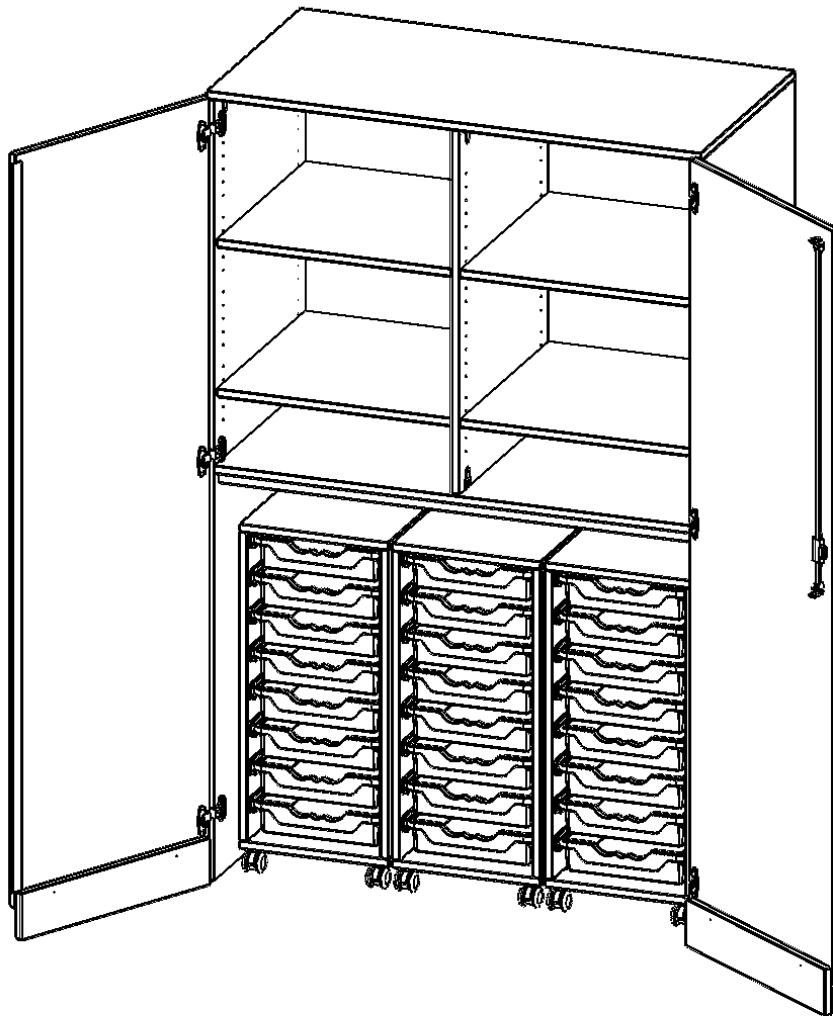

Unsere Garagenschränke bieten wir in verschiedenen Breiten und Ausstattungsvarianten an. Diese Schränke besitzen Türen mit Sockelblenden, damit die Optik der evo-Möbel durchgehend gewahrt wird und sich die eingeschobenen Wagen und Container trotzdem aus dem Schrank fahren lassen. Innen stehen praktische Rollcontainer oder Trockenwagen, die Sie bei Bedarf einfach aus dem Schrank herausrollen und dort verwenden können, wo Sie diese gerade benötigen. Nach dem Unterricht einfach wieder in den Schrank schieben und im Nu ist alles aufgeräumt. Um die Stabilität dieser Schrankkonstruktion zu garantieren, ist im Garagenbereich ein 3seitiger Stahlrahmen verbaut. Die Bauweise bedingt die zerlegte Anlieferung des Schrankes, die Korpusmontage muss vor Ort erfolgen.

Konfigurieren Sie Ihren Wunsch-Schrank, indem Sie bei den angebotenen Varianten Ihre Auswahl treffen.

EIGENSCHAFTEN

- Garagenschrank, 5 Ordnerhöhen
- abschließbar, mit Sichtrückwand
- 3 fahrbare Rollcontainer, je 8 flache ErgoTray Boxen
- oben 2,5 OH mit Mittelwand und 4 Einlegeböden
- Schranktüren mit Sockelblende

Zubehör

Freistehend

Fahrbar

Artikelnummer	T1206G25K25R	
Breite / Höhe / Tiefe	1200 mm / 1900 mm / 600 mm	47.2" / 74.8" / 23.6"
Ordnerhöhen	5	
Einlegeböden	4	
Konstruktionsböden	1	
Fächer	6	
Aufbewahrungsboxen	24	
Montageart	Freistehend, Fahrbar	
Einsatzbereich	Krippe, Kindergarten, Grundschule, Weiterführende Schule	
Rahmenfarbe	RAL 9006 Weißaluminium	
Material	Kunststoff, Melaminplatte, Stahl	
Bauart	Abschließbar, Mittelwand, Schubladen	
Produktlinie	evo180	