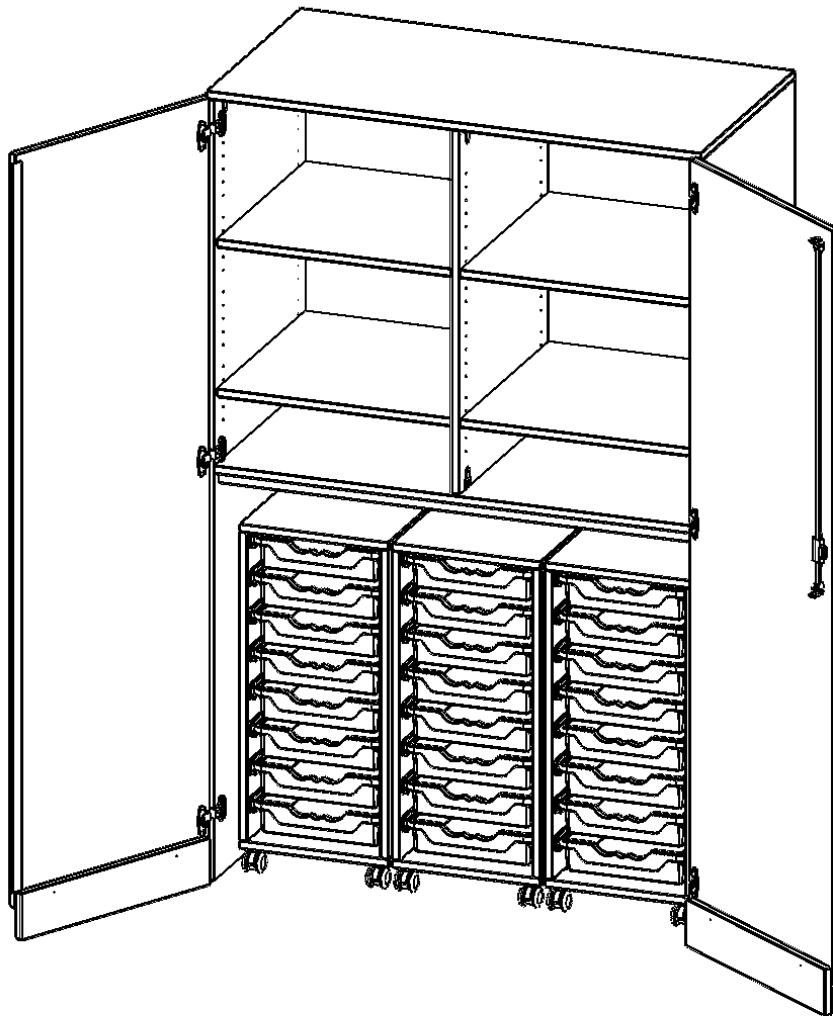

### PRODUKTBESCHREIBUNG

Die evo180 Schränke und Regale in verschiedenen Höhen und Breiten sind ein Kernstück unseres evo180 Schrankwandprogrammes. Die Rückwand ist als Sichtrückwand ausgeführt, dementsprechend eignen sich alle evo180 Einzelschränke oder Schrankwände auch als Raumteiler.

Unsere Garagenschränke bieten wir in verschiedenen Breiten und Ausstattungsvarianten an. Diese Schränke besitzen Türen mit Sockelblenden, damit die Optik der evo-Möbel durchgehend gewahrt wird und sich die eingeschobenen Wagen und Container trotzdem aus dem Schrank fahren lassen. Innen stehen praktische Rollcontainer oder Trockenwagen, die Sie bei Bedarf einfach aus dem Schrank herausrollen und dort verwenden können, wo Sie diese gerade benötigen. Nach dem Unterricht einfach wieder in den Schrank schieben und im Nu ist alles aufgeräumt. Um die Stabilität dieser Schrankkonstruktion zu garantieren, ist im Garagenbereich ein 3seitiger Stahlrahmen verbaut. Die Bauweise bedingt die zerlegte Anlieferung des Schrankes, die Korpusmontage muss vor Ort erfolgen.

### EIGENSCHAFTEN

- Garagenschrank, 5 Ordnerhöhen
- abschließbar, mit Sichtrückwand
- 3 fahrbare Rollcontainer, je 8 flache ErgoTray Boxen
- oben 2,5 OH mit Mittelwand und 4 Einlegeböden
- Schranktüren mit Sockelblende

### Zubehör

Freistehend

Fahrbar

Artikelnummer	T1206G25K25R	
Breite / Höhe / Tiefe	1200 mm / 1900 mm / 600 mm	47.2" / 74.8" / 23.6"
Ordnerhöhen	5	
Einlegeböden	4	
Konstruktionsböden	1	
Fächer	6	
Aufbewahrungsboxen	24	
Montageart	Freistehend, Fahrbar	
Einsatzbereich	Krippe, Kindergarten, Grundschule, Weiterführende Schule	
Rahmenfarbe	RAL 9006 Weißaluminium	
Material	Kunststoff, Melaminplatte, Stahl	
Bauart	Abschließbar, Mittelwand, Schubladen	
Produktlinie	evo180	