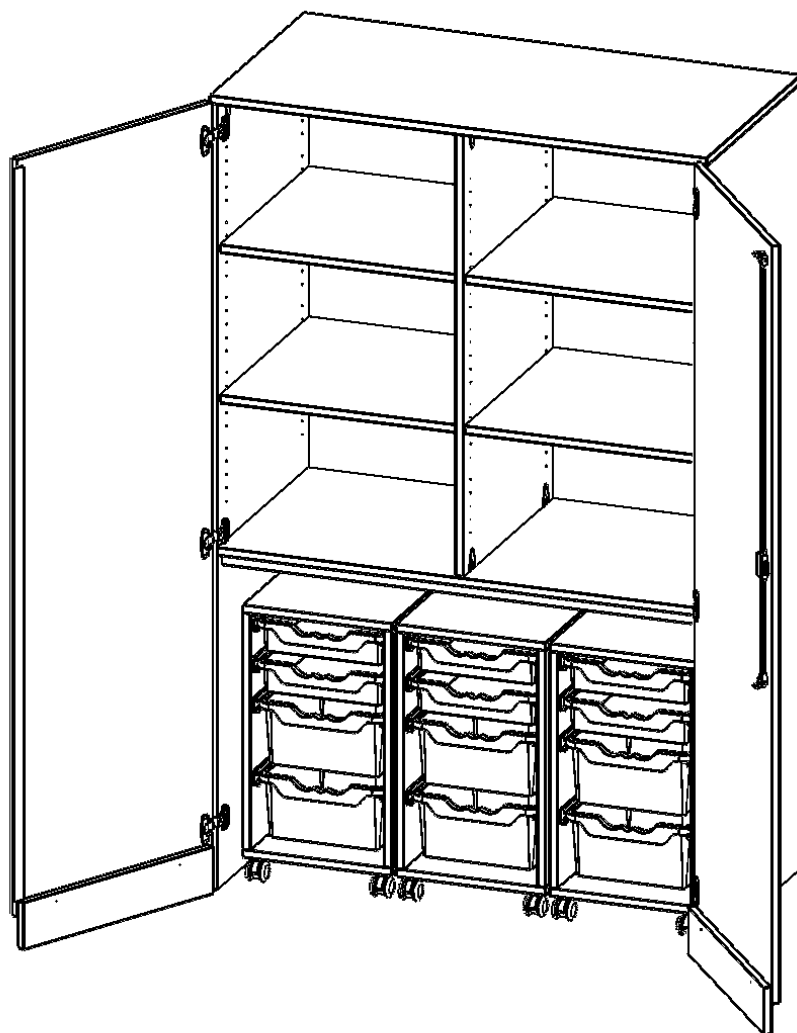

Unsere Garagenschränke bieten wir in verschiedenen Breiten und Ausstattungsvarianten an. Diese Schränke besitzen Türen mit Sockelblenden, damit die Optik der evo-Möbel durchgehend gewahrt wird und sich die eingeschobenen Wagen und Container trotzdem aus dem Schrank fahren lassen. Innen stehen praktische Rollcontainer oder Trockenwagen, die Sie bei Bedarf einfach aus dem Schrank herausrollen und dort verwenden können, wo Sie diese gerade benötigen. Nach dem Unterricht einfach wieder in den Schrank schieben und im Nu ist alles aufgeräumt. Um die Stabilität dieser Schrankkonstruktion zu garantieren, ist im Garagenbereich ein 3seitiger Stahlrahmen verbaut. Die Bauweise bedingt die zerlegte Anlieferung des Schrankes, die Korpusmontage muss vor Ort erfolgen.

Konfigurieren Sie Ihren Wunsch-Schrank, indem Sie bei den angebotenen Varianten Ihre Auswahl treffen.

EIGENSCHAFTEN

- Garagenschrank, 5 Ordnerhöhen
- abschließbar, mit Sichtrückwand
- 3 fahrbare Rollcontainer, je 2 flache und 2 hohe ErgoTray Boxen
- oben 3 OH mit Mittelwand und 4 Einlegeböden
- Schranktüren mit Sockelblende

Zubehör

Freistehend

Fahrbar

Artikelnummer	T1206G2GK3R	
Breite / Höhe / Tiefe	1200 mm / 1900 mm / 600 mm	47.2" / 74.8" / 23.6"
Ordnerhöhen	5	
Einlegeböden	4	
Konstruktionsböden	1	
Fächer	6	
Aufbewahrungsboxen	12	
Montageart	Freistehend, Fahrbar	
Einsatzbereich	Krippe, Kindergarten, Grundschule, Weiterführende Schule	
Rahmenfarbe	RAL 9006 Weißaluminium	
Material	Kunststoff, Melaminplatte, Stahl	
Bauart	Abschließbar, Mittelwand, Schubladen	
Produktlinie	evo180	