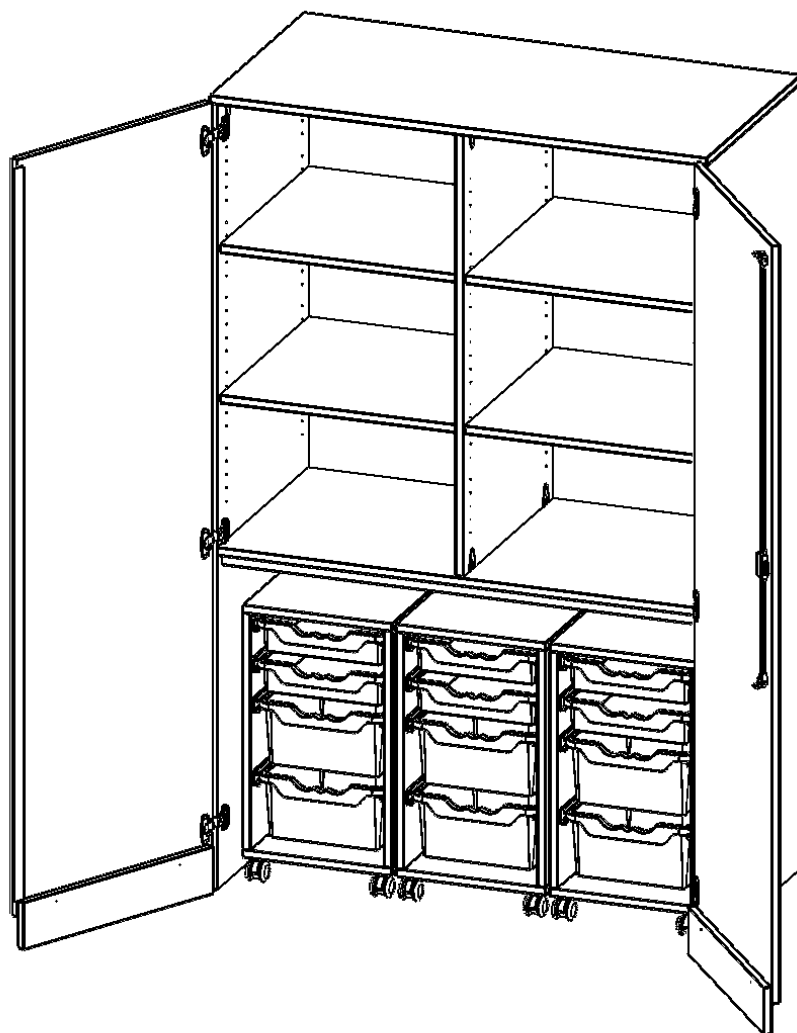

### PRODUKTBESCHREIBUNG

Die evo180 Schränke und Regale in verschiedenen Höhen und Breiten sind ein Kernstück unseres evo180 Schrankwandprogrammes. Die Rückwand ist als Sichtrückwand ausgeführt, dementsprechend eignen sich alle evo180 Einzelschränke oder Schrankwände auch als Raumteiler.

Unsere Garagenschränke bieten wir in verschiedenen Breiten und Ausstattungsvarianten an. Diese Schränke besitzen Türen mit Sockelblenden, damit die Optik der evo-Möbel durchgehend gewahrt wird und sich die eingeschobenen Wagen und Container trotzdem aus dem Schrank fahren lassen. Innen stehen praktische Rollcontainer oder Trockenwagen, die Sie bei Bedarf einfach aus dem Schrank herausrollen und dort verwenden können, wo Sie diese gerade benötigen. Nach dem Unterricht einfach wieder in den Schrank schieben und im Nu ist alles aufgeräumt. Um die Stabilität dieser Schrankkonstruktion zu garantieren, ist im Garagenbereich ein 3seitiger Stahlrahmen verbaut. Die Bauweise bedingt die zerlegte Anlieferung des Schrankes, die Korpusmontage muss vor Ort erfolgen.

### EIGENSCHAFTEN

- Garagenschrank, 5 Ordnerhöhen
- abschließbar, mit Sichtrückwand
- 3 fahrbare Rollcontainer, je 2 flache und 2 hohe ErgoTray Boxen
- oben 3 OH mit Mittelwand und 4 Einlegeböden
- Schranktüren mit Sockelblende

### Zubehör

Freistehend

Fahrbar

Artikelnummer	T1206G2GK3R	
Breite / Höhe / Tiefe	1200 mm / 1900 mm / 600 mm	47.2" / 74.8" / 23.6"
Ordnerhöhen	5	
Einlegeböden	4	
Konstruktionsböden	1	
Fächer	6	
Aufbewahrungsboxen	12	
Montageart	Freistehend, Fahrbar	
Einsatzbereich	Krippe, Kindergarten, Grundschule, Weiterführende Schule	
Rahmenfarbe	RAL 9006 Weißaluminium	
Material	Kunststoff, Melaminplatte, Stahl	
Bauart	Abschließbar, Mittelwand, Schubladen	
Produktlinie	evo180	